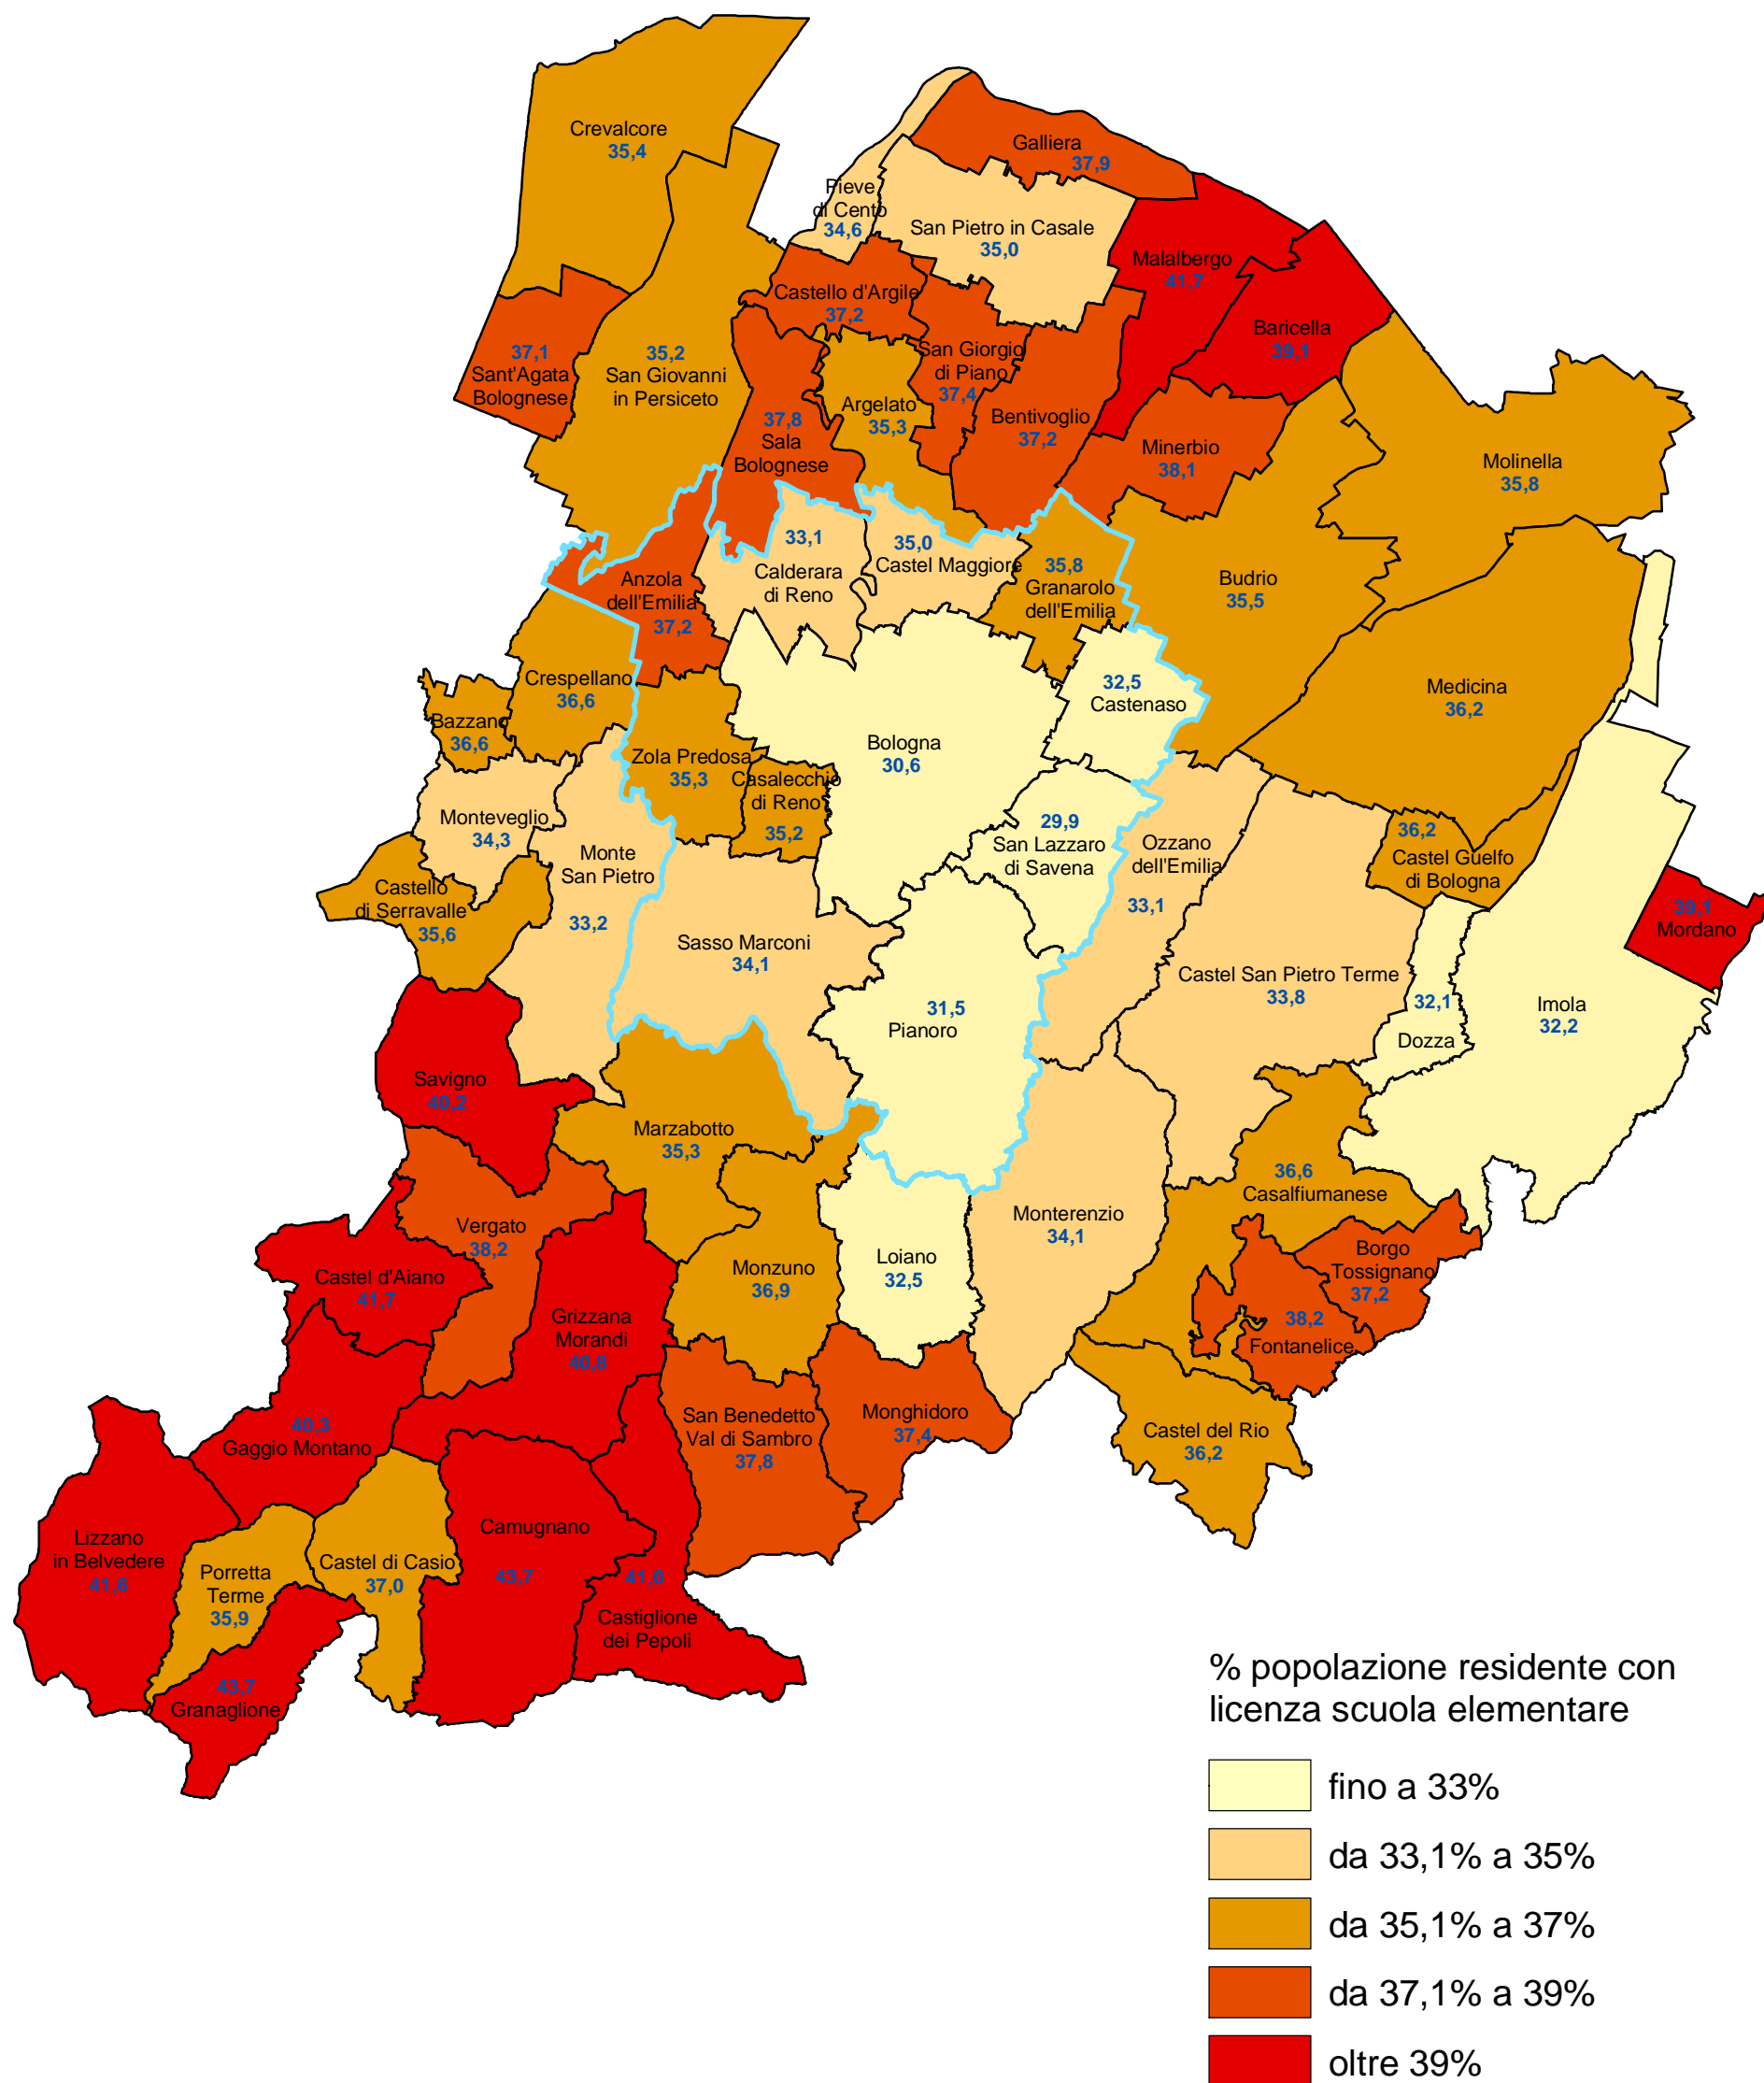

# Provincia di Bologna

## Percentuale di popolazione residente in possesso di licenza di scuola elementare per comune (censimento 1991)

COMUNE DI BOLOGNA - Settore Programmazione Controlli e Statistica

Nel 1991 la popolazione residente in possesso di licenza di scuola elementare censita nella provincia di Bologna era pari al 33,0% della popolazione residente di 6 anni e oltre (nel comune di Bologna 30,6%).