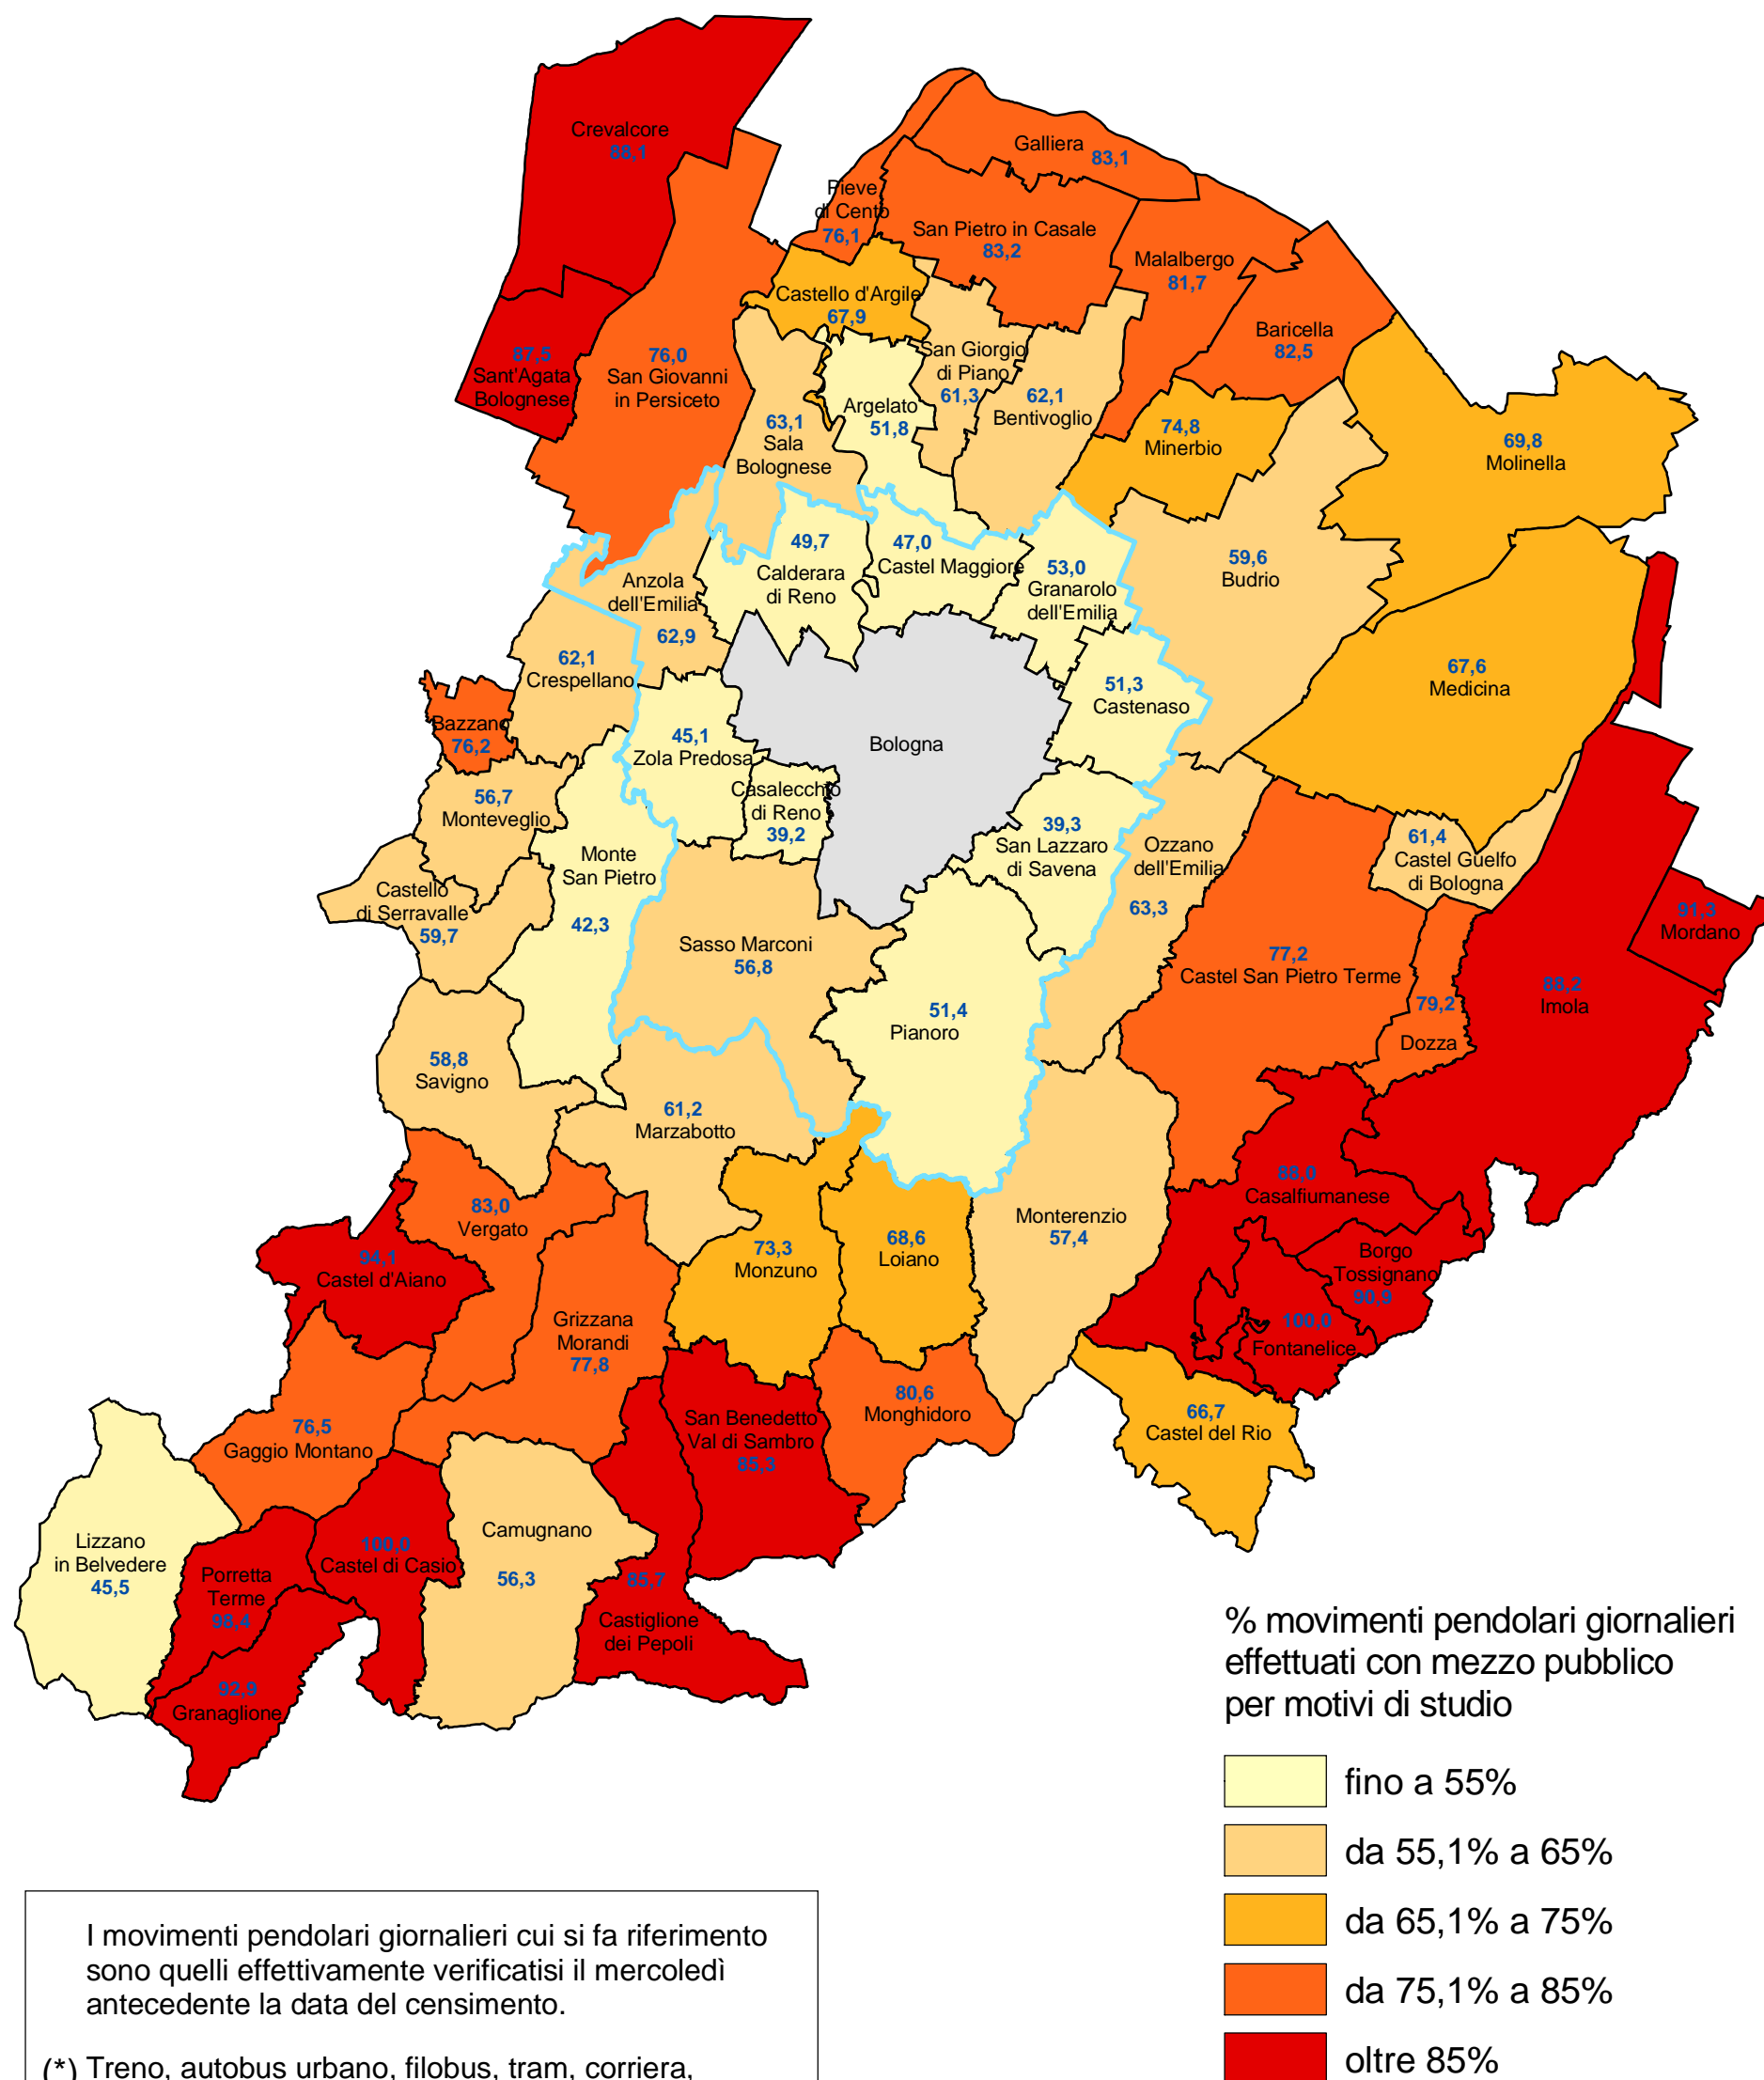

Provincia di Bologna

Percentuale dell'uso del mezzo pubblico (*) nei movimenti pendolari giornalieri per motivi di studio verso il comune di Bologna effettuati dai residenti nei comuni della provincia (censimento 2001)

COMUNE DI BOLOGNA - Settore Programmazione Controlli e Statistica

Al Censimento 2001 i movimenti pendolari giornalieri con mezzo pubblico per motivi di studio effettuati dai residenti nei comuni della provincia di Bologna verso il comune di Bologna erano il 58,8% del totale.