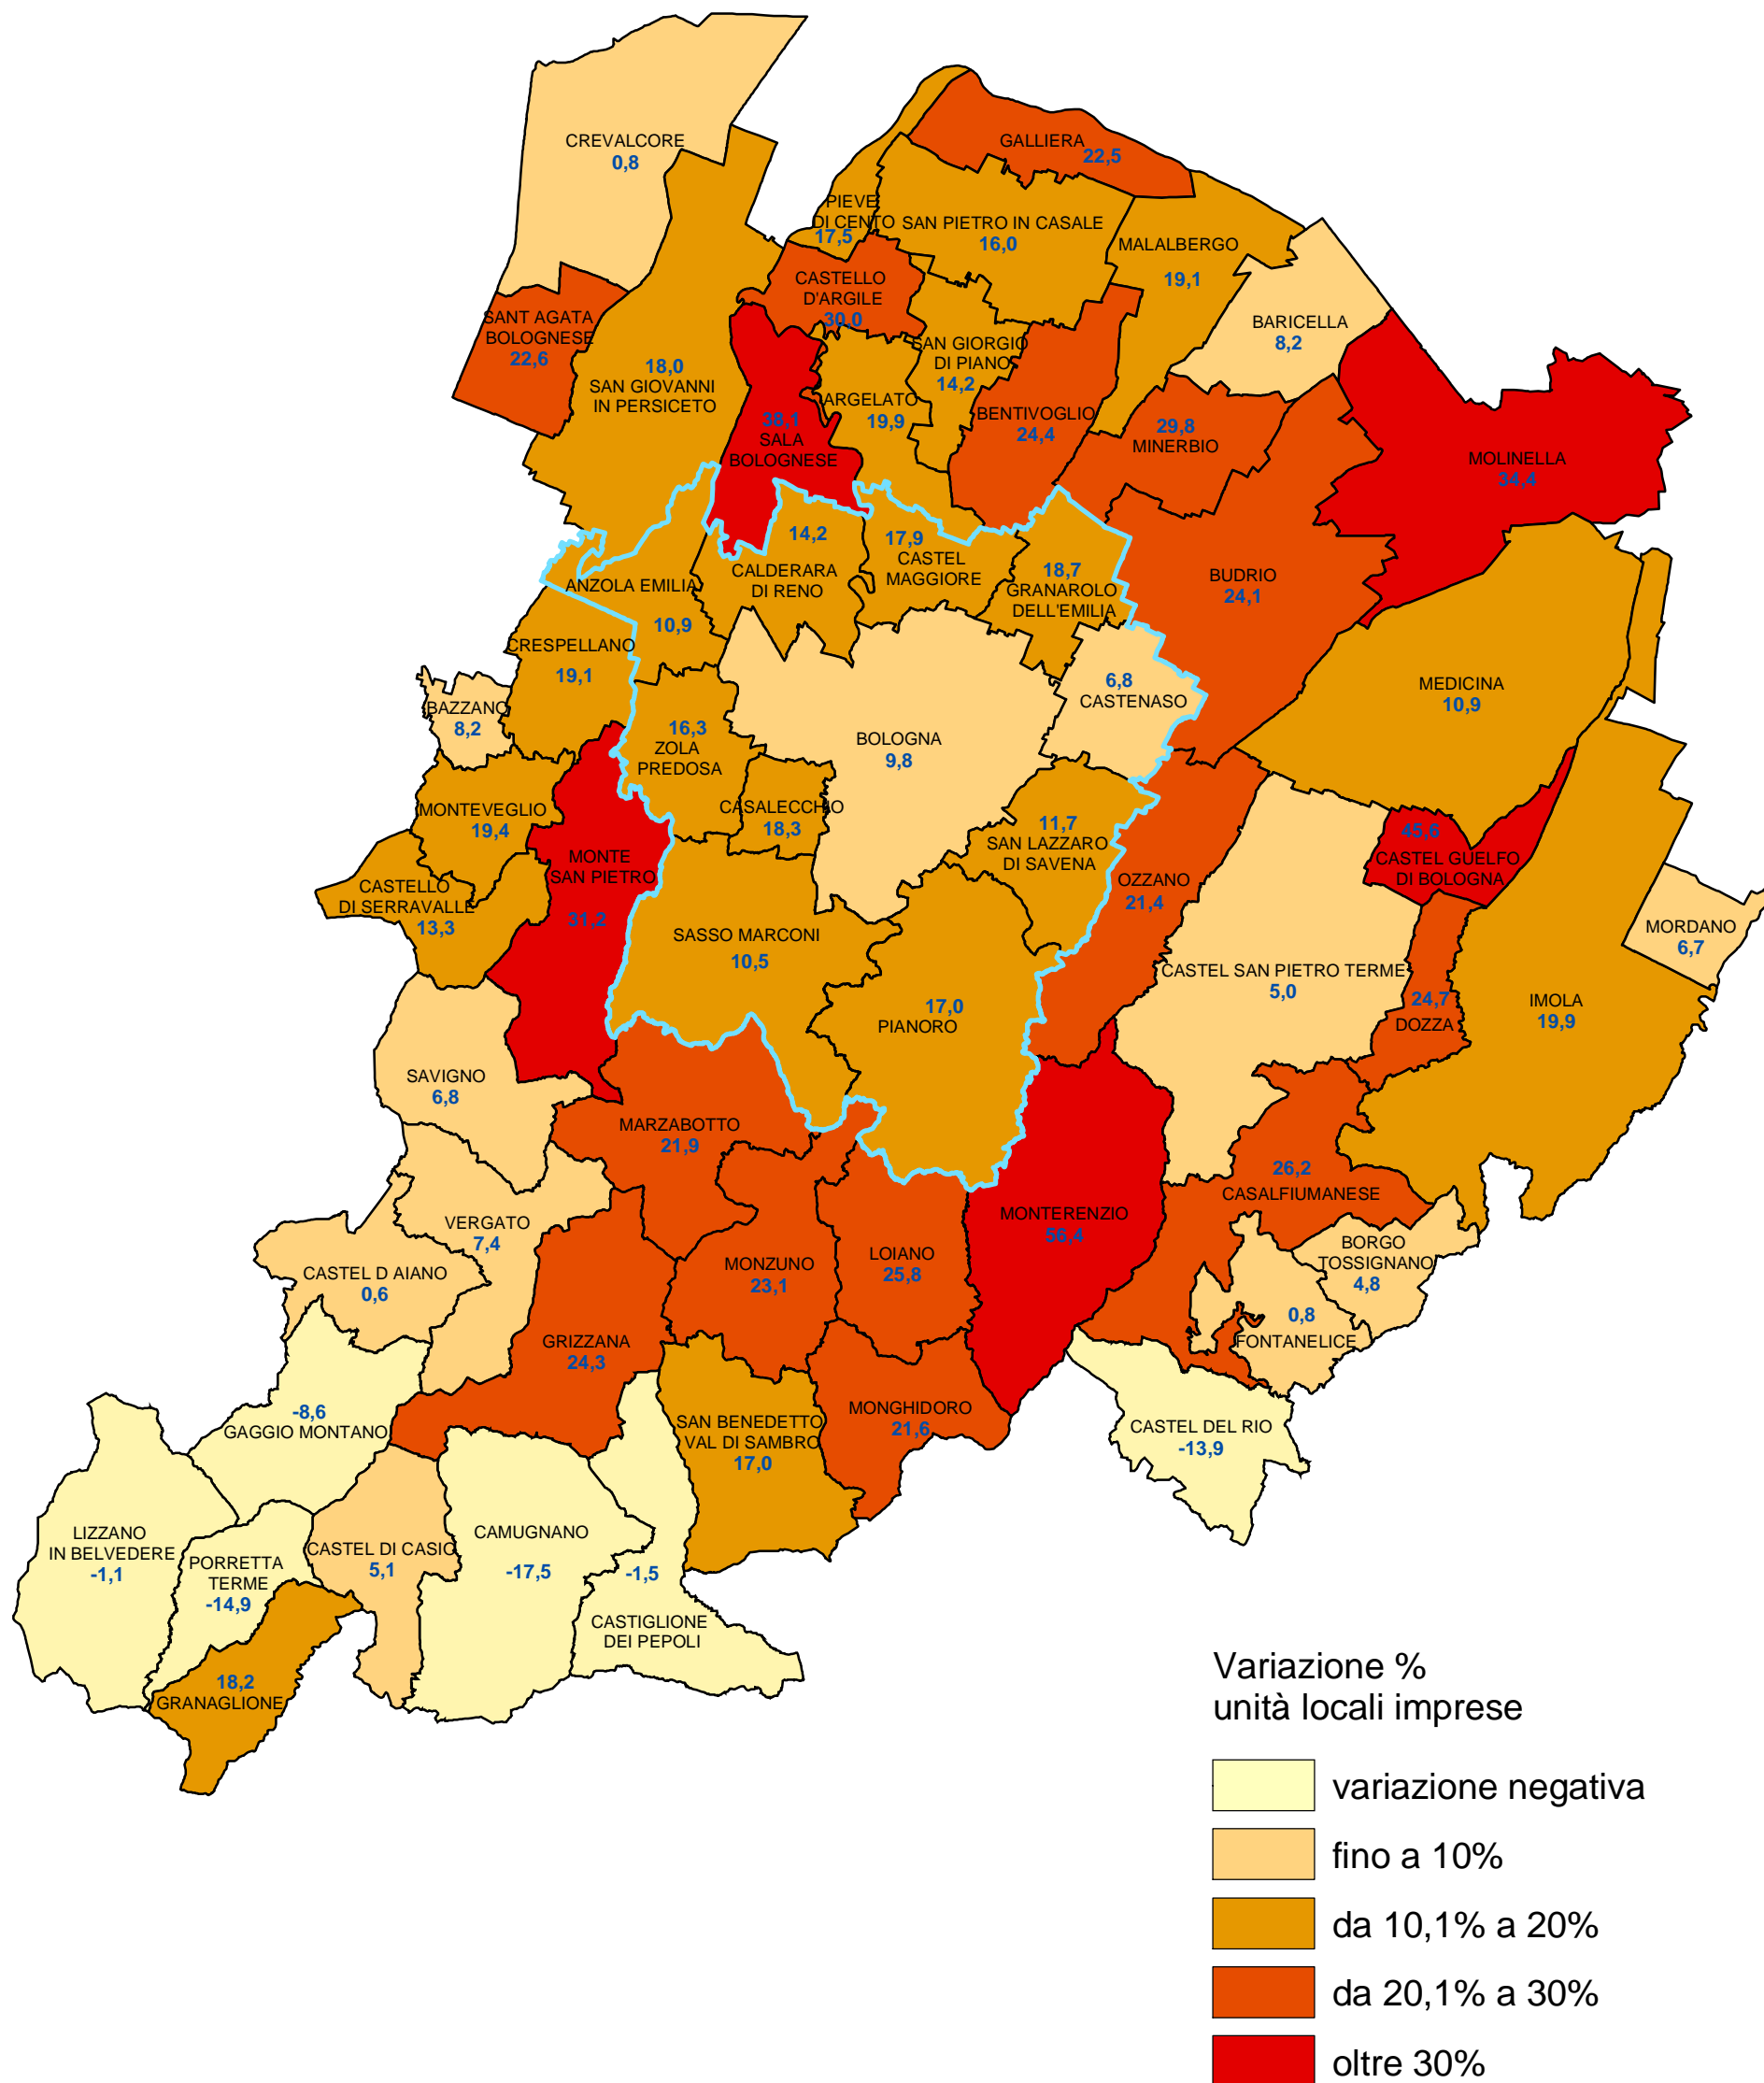

Provincia di Bologna

Variazione percentuale delle unità locali delle imprese per comune dal 1991 al 2001 (dati censuari)

COMUNE DI BOLOGNA - Settore Programmazione Controlli e Statistica

Dal 1991 al 2001 le unità locali delle imprese censite nella provincia di Bologna sono aumentate del 13% (nel comune di Bologna aumento del 9,8%).