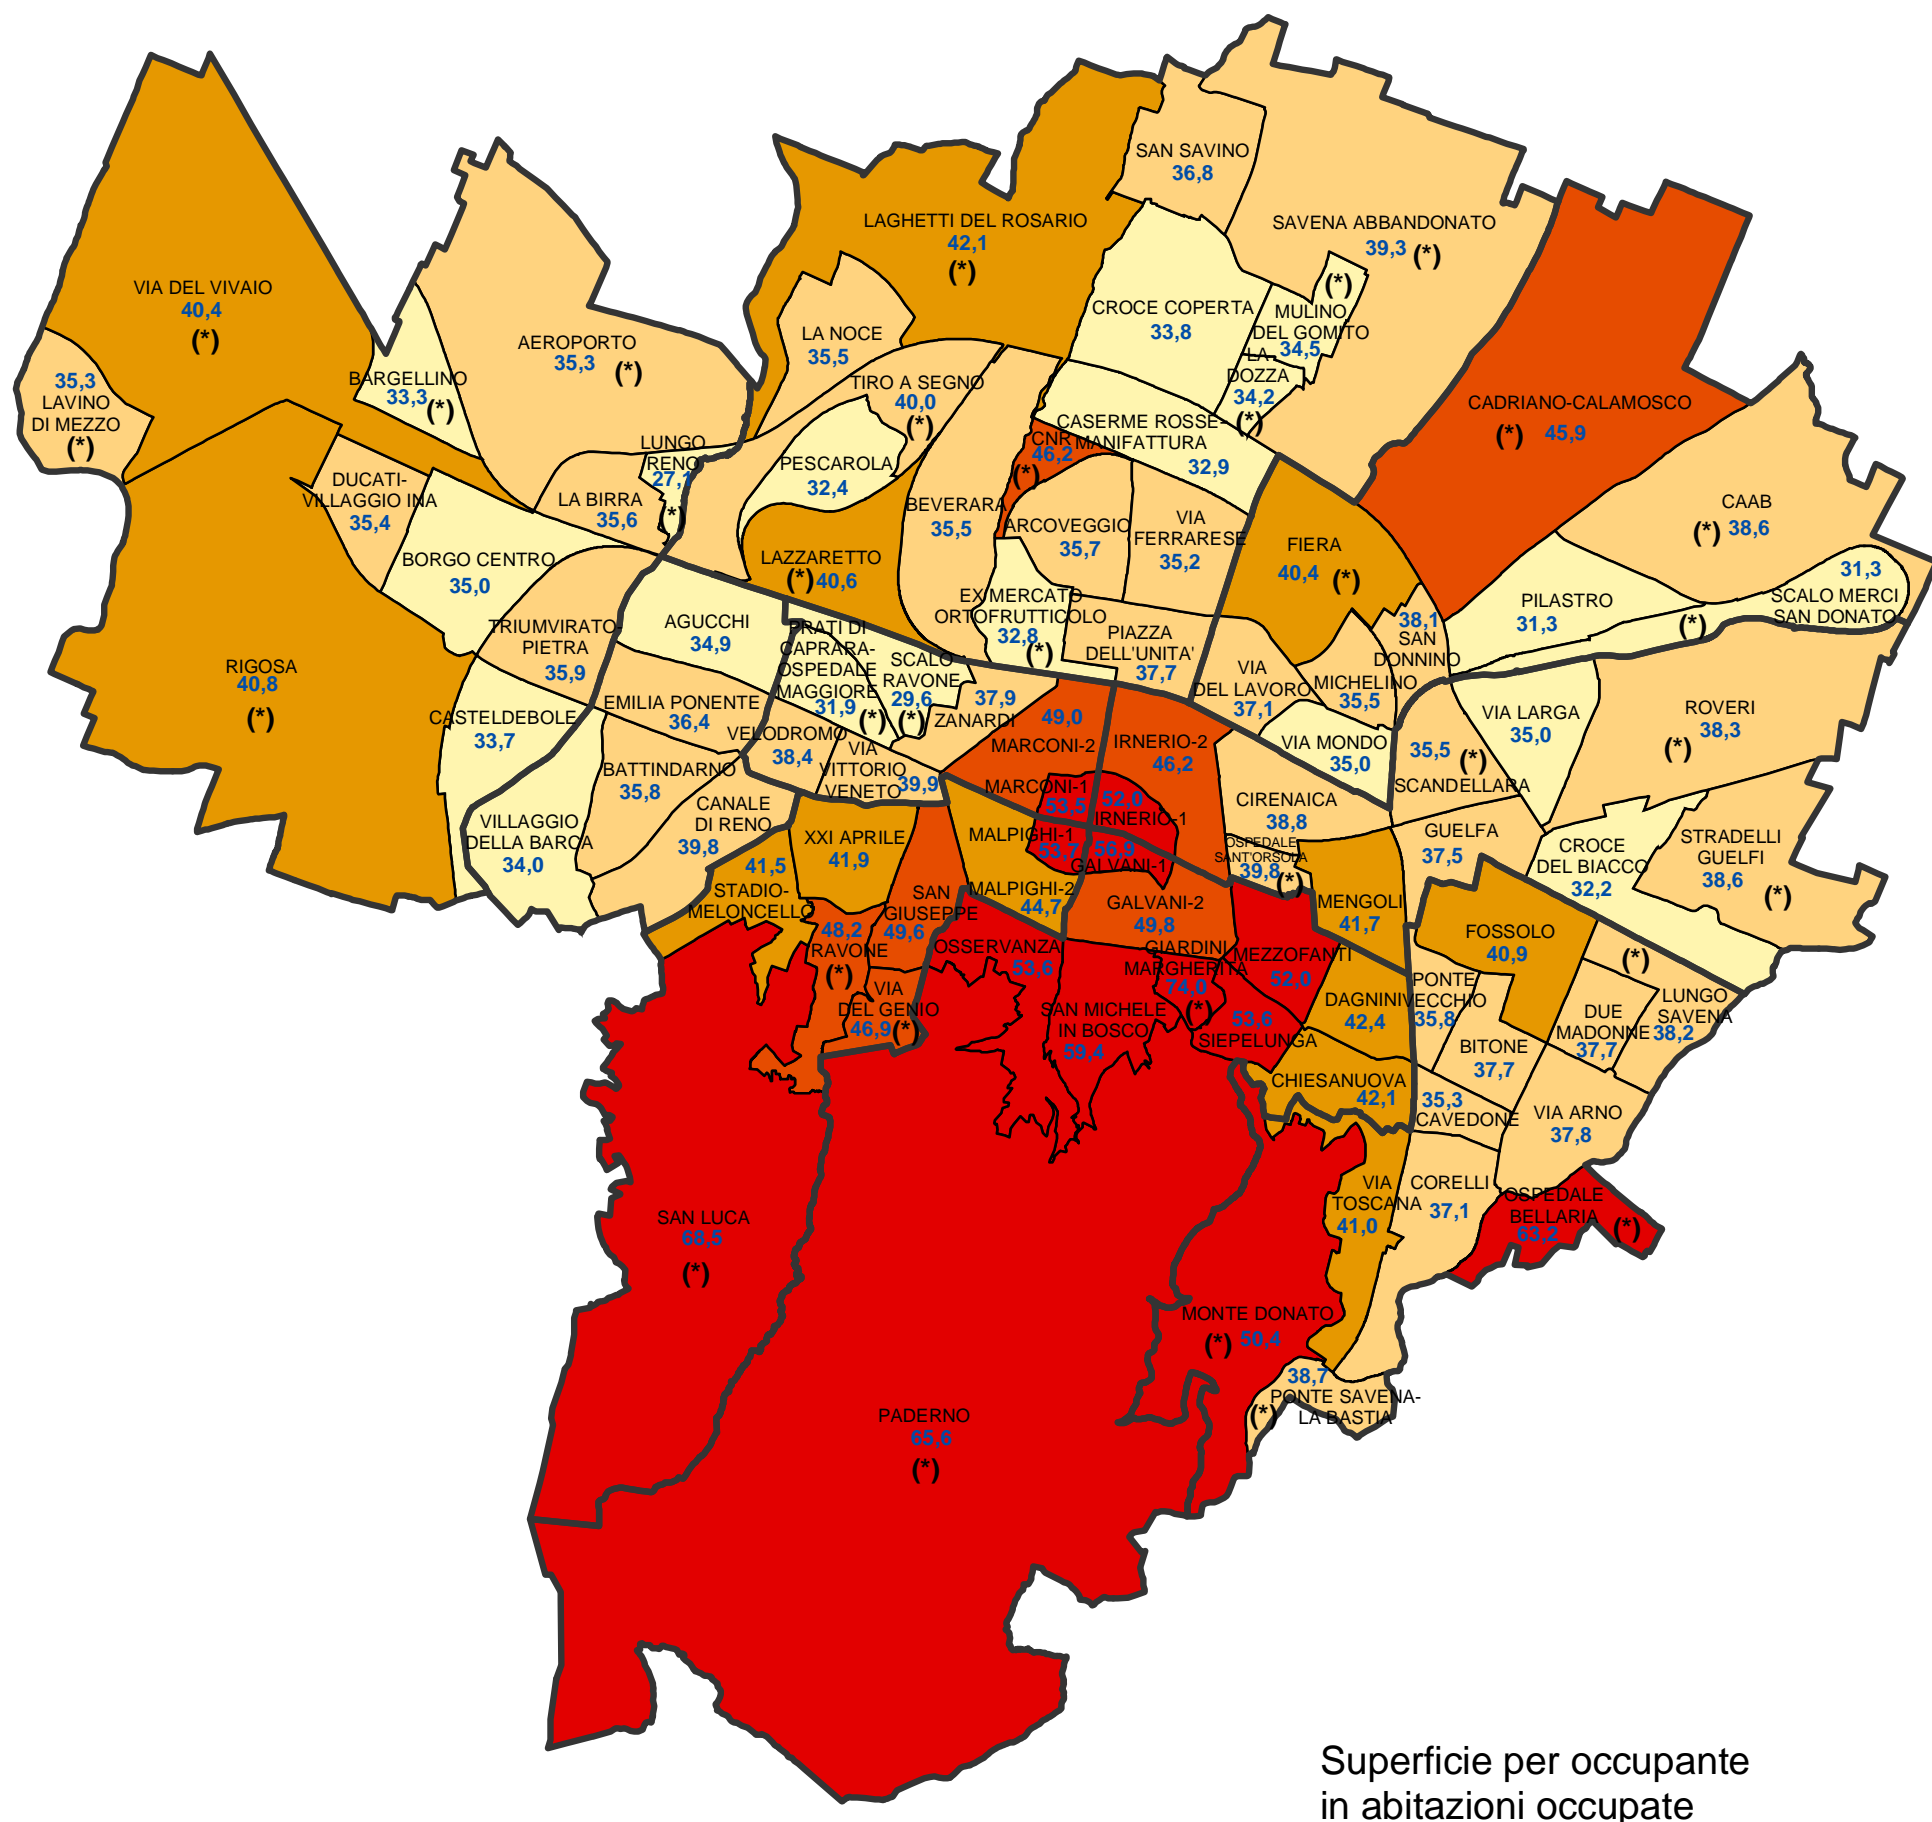

Comune di Bologna

Superficie per occupante in abitazioni occupate da residenti per area statistica (censimento 2001)

(*) Le aree statistiche contrassegnate con l'asterisco sono quelle che appartengono alla "Collina e ambiti agricoli periurbani", ai "Poli funzionali, aree produttive e infrastrutture" o la cui popolazione residente totale al 31.12.2004 era inferiore a 1500 unità.

Nel 2001 la superficie per occupante in abitazioni occupate da residenti censite nel comune di Bologna era pari a 40,2 mq.