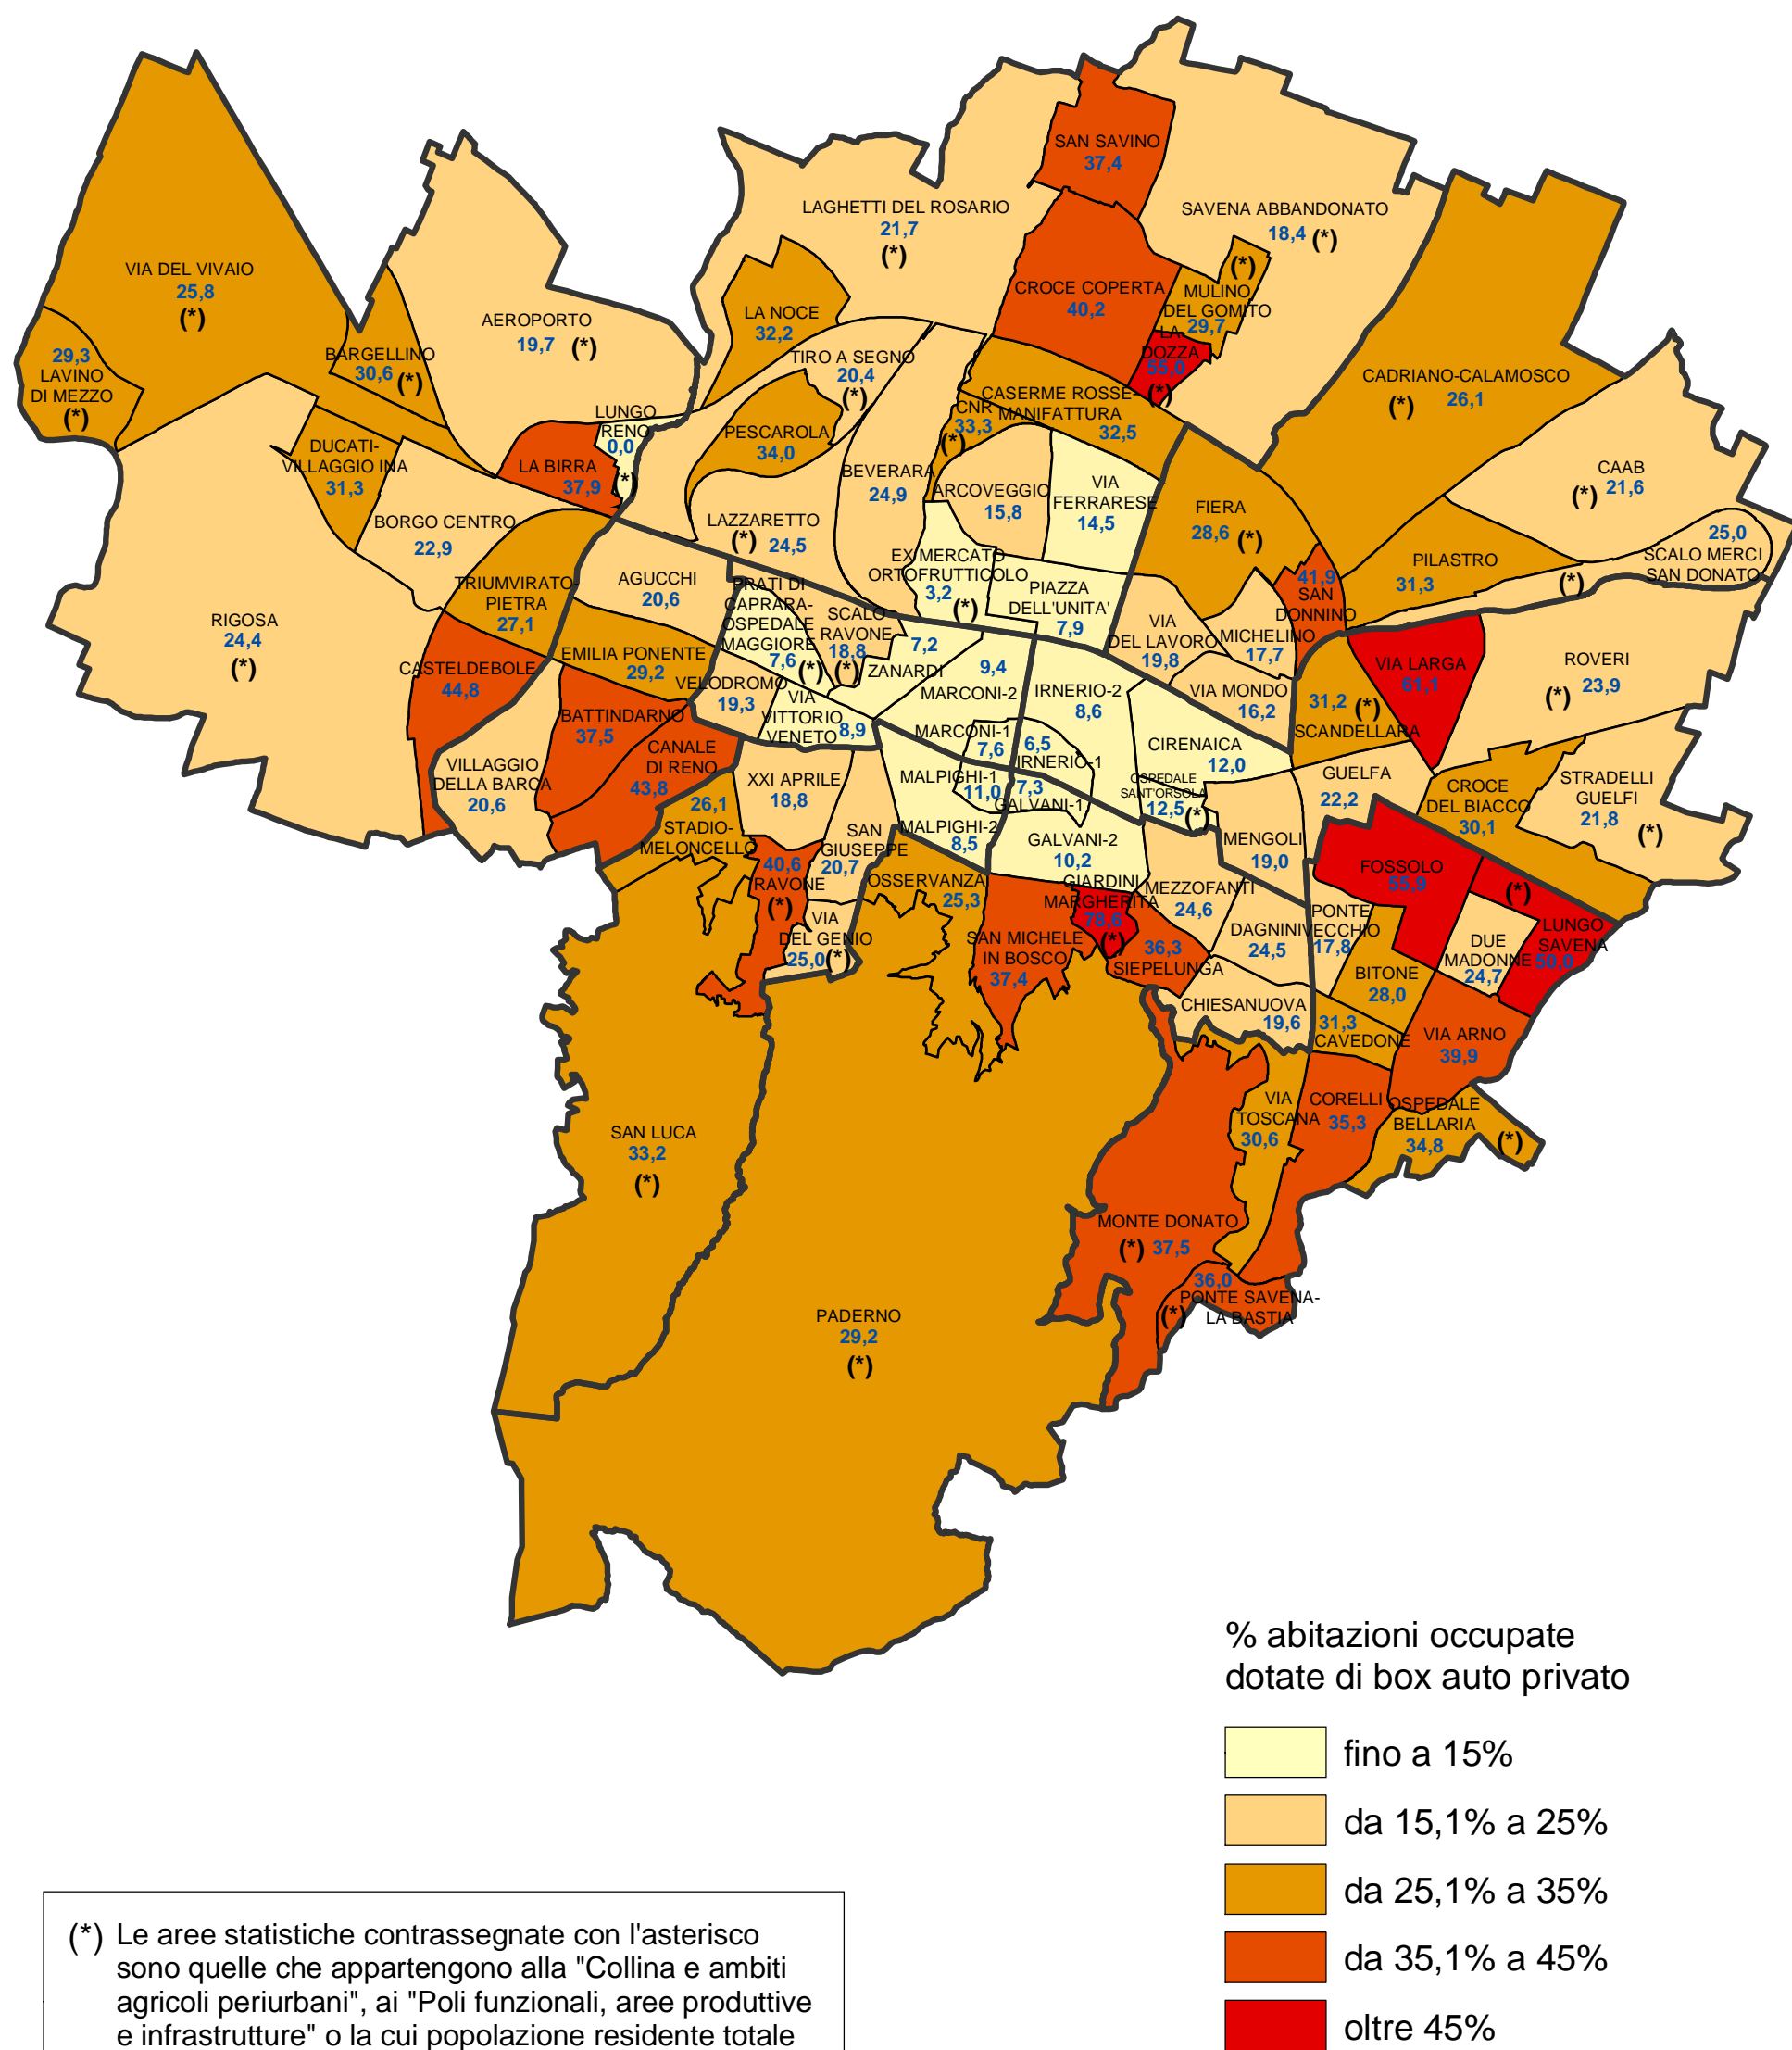

# Comune di Bologna

## Percentuale delle abitazioni occupate da residenti dotate di box auto privato per area statistica (censimento 2001)

**Nel 2001 le abitazioni occupate da residenti dotate di box auto privato censite nel comune di Bologna erano pari al 23,4% delle abitazioni occupate.**