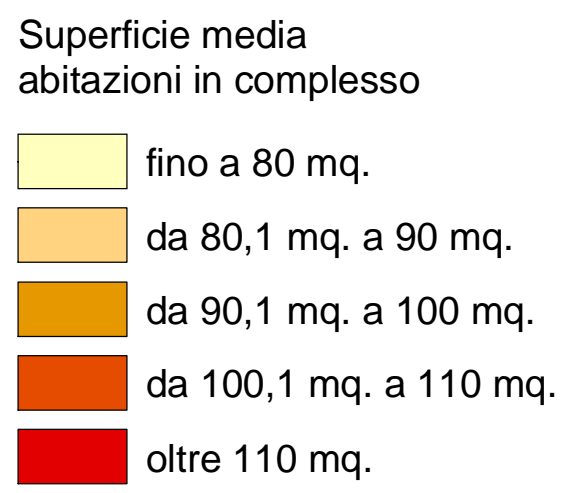

Comune di Bologna

Superficie media delle abitazioni in complesso per area statistica (censimento 1991)

(*) Le aree statistiche contrassegnate con l'asterisco sono quelle che appartengono alla "Collina e ambiti agricoli periurbani", ai "Poli funzionali, aree produttive e infrastrutture" o la cui popolazione residente totale al 31.12.2004 era inferiore a 1500 unità.

Nel 1991 la superficie media delle abitazioni in complesso censite nel comune di Bologna era pari a 81,5 mq.