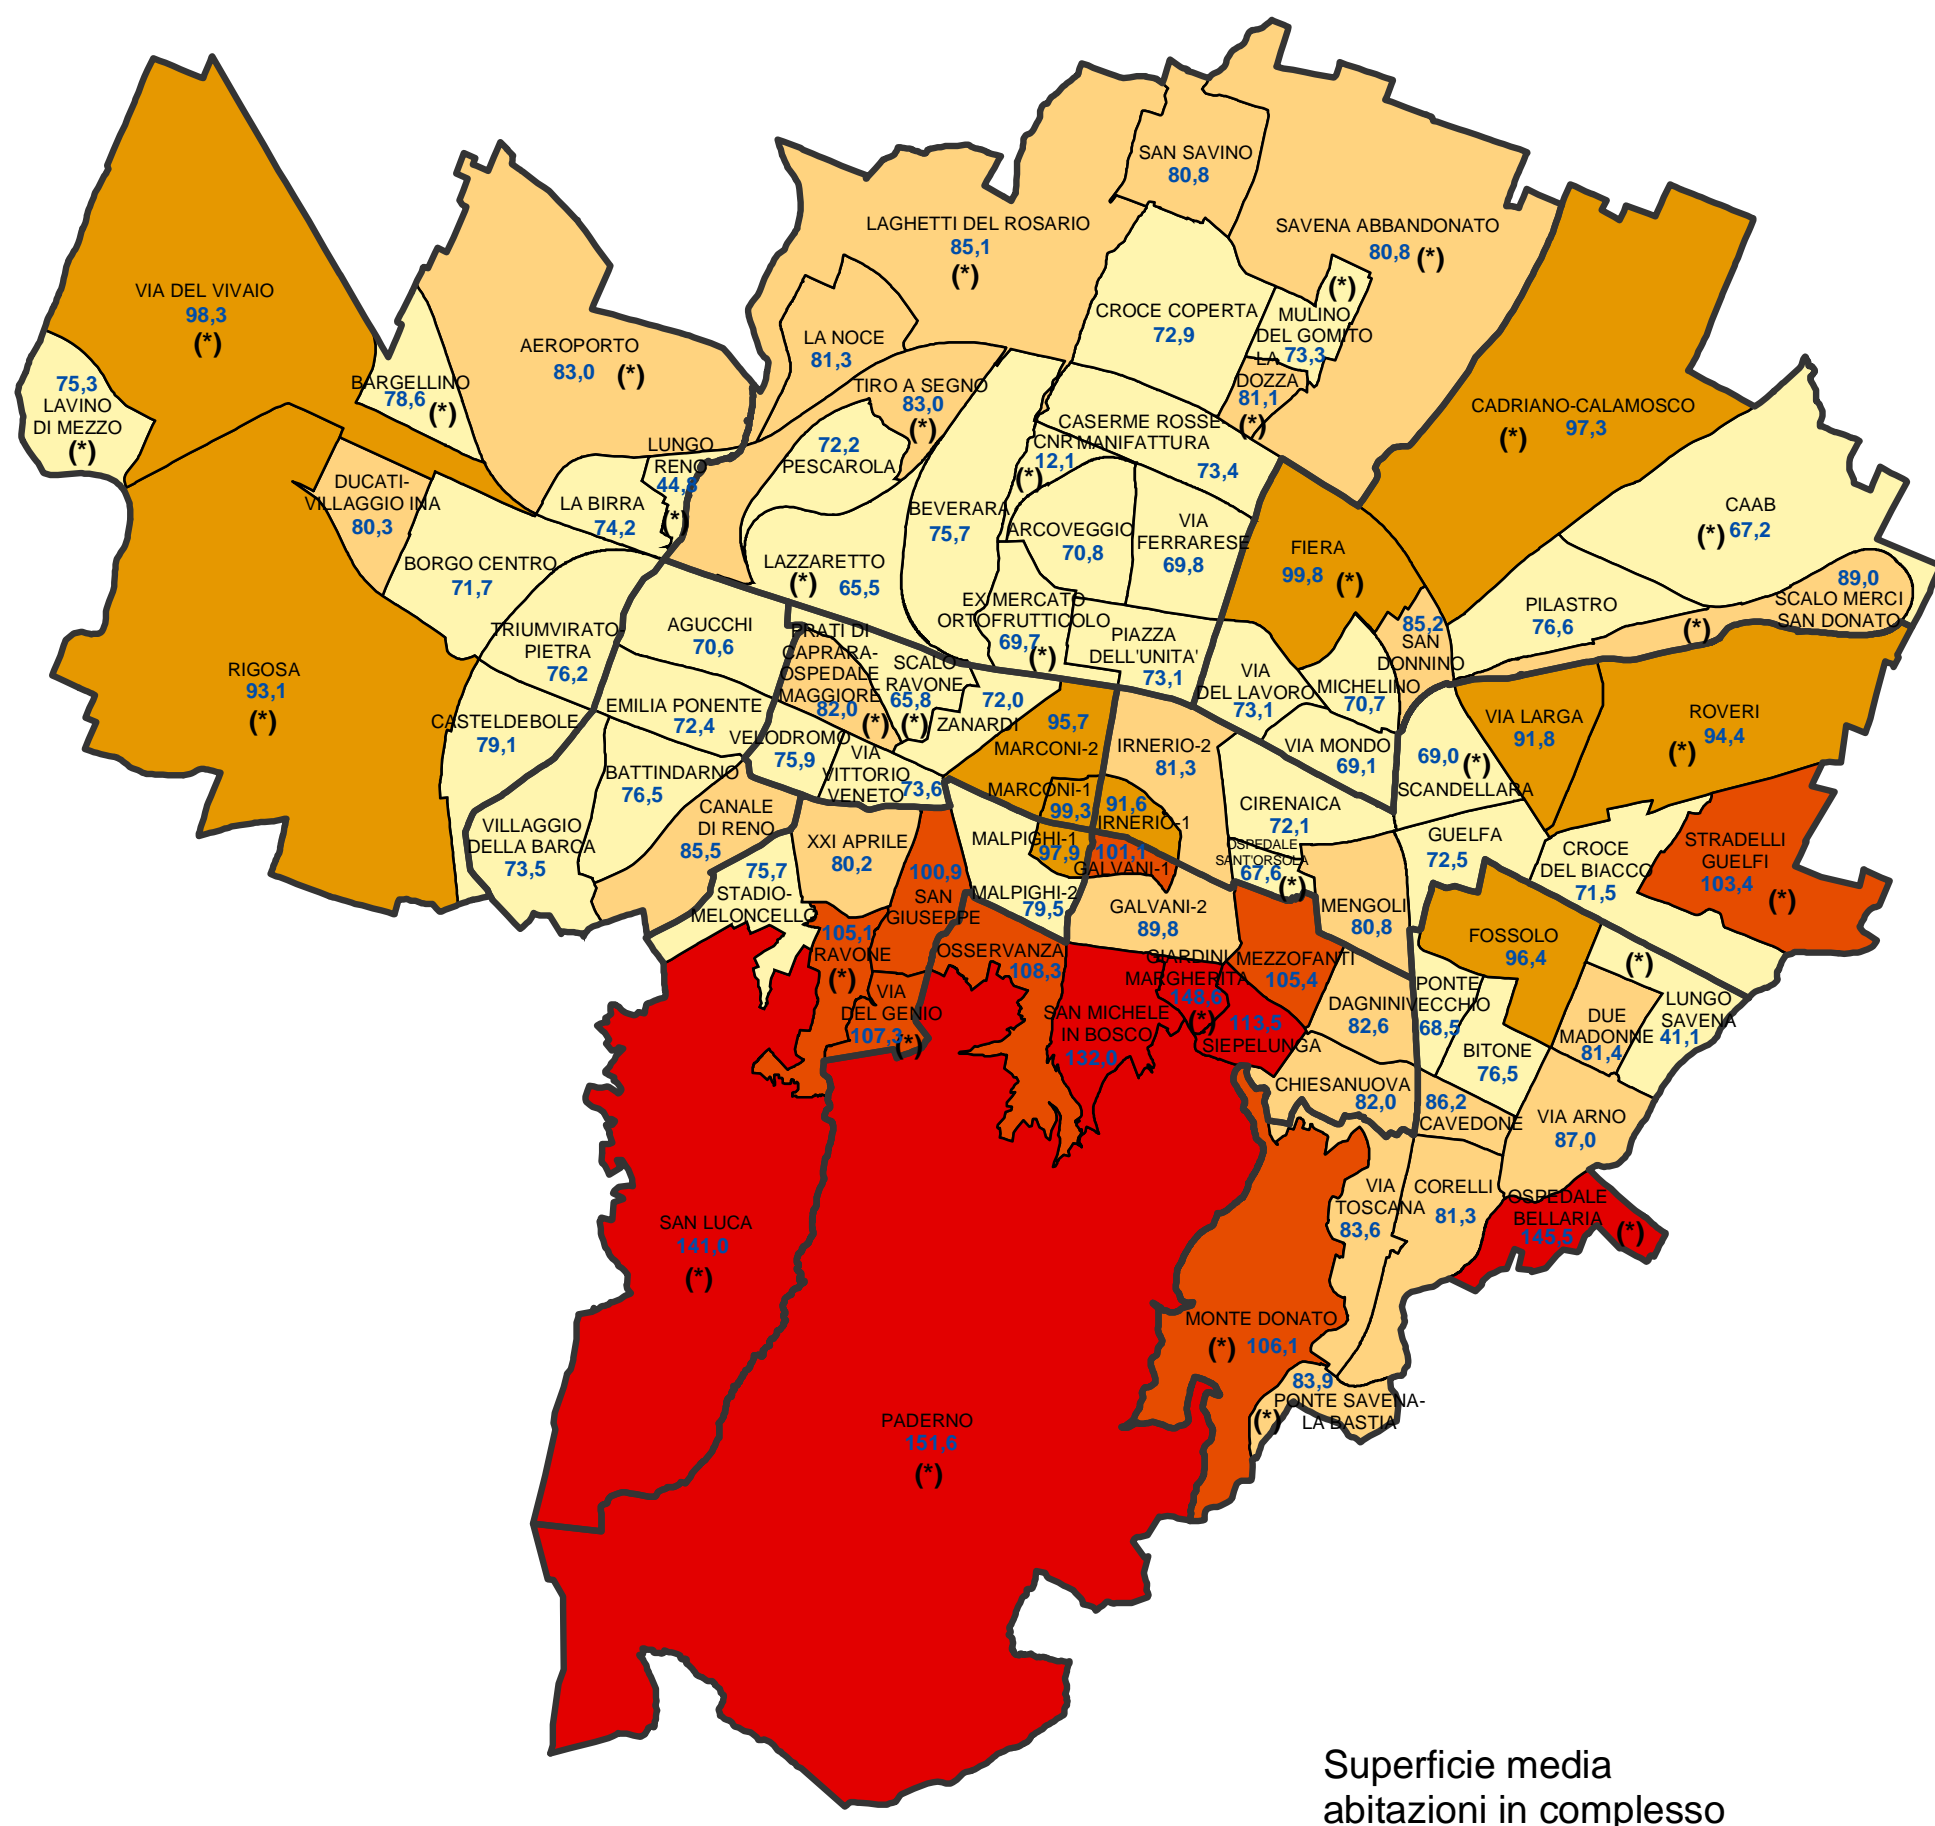

Comune di Bologna

Superficie media delle abitazioni in complesso per area statistica (censimento 1991)

(*) Le aree statistiche contrassegnate con l'asterisco sono quelle che appartengono alla "Collina e ambiti agricoli periurbani", ai "Poli funzionali, aree produttive e infrastrutture" o la cui popolazione residente totale al 31.12.2004 era inferiore a 1500 unità.

Nel 1991 la superficie media delle abitazioni in complesso censite nel comune di Bologna era pari a 81,5 mq.