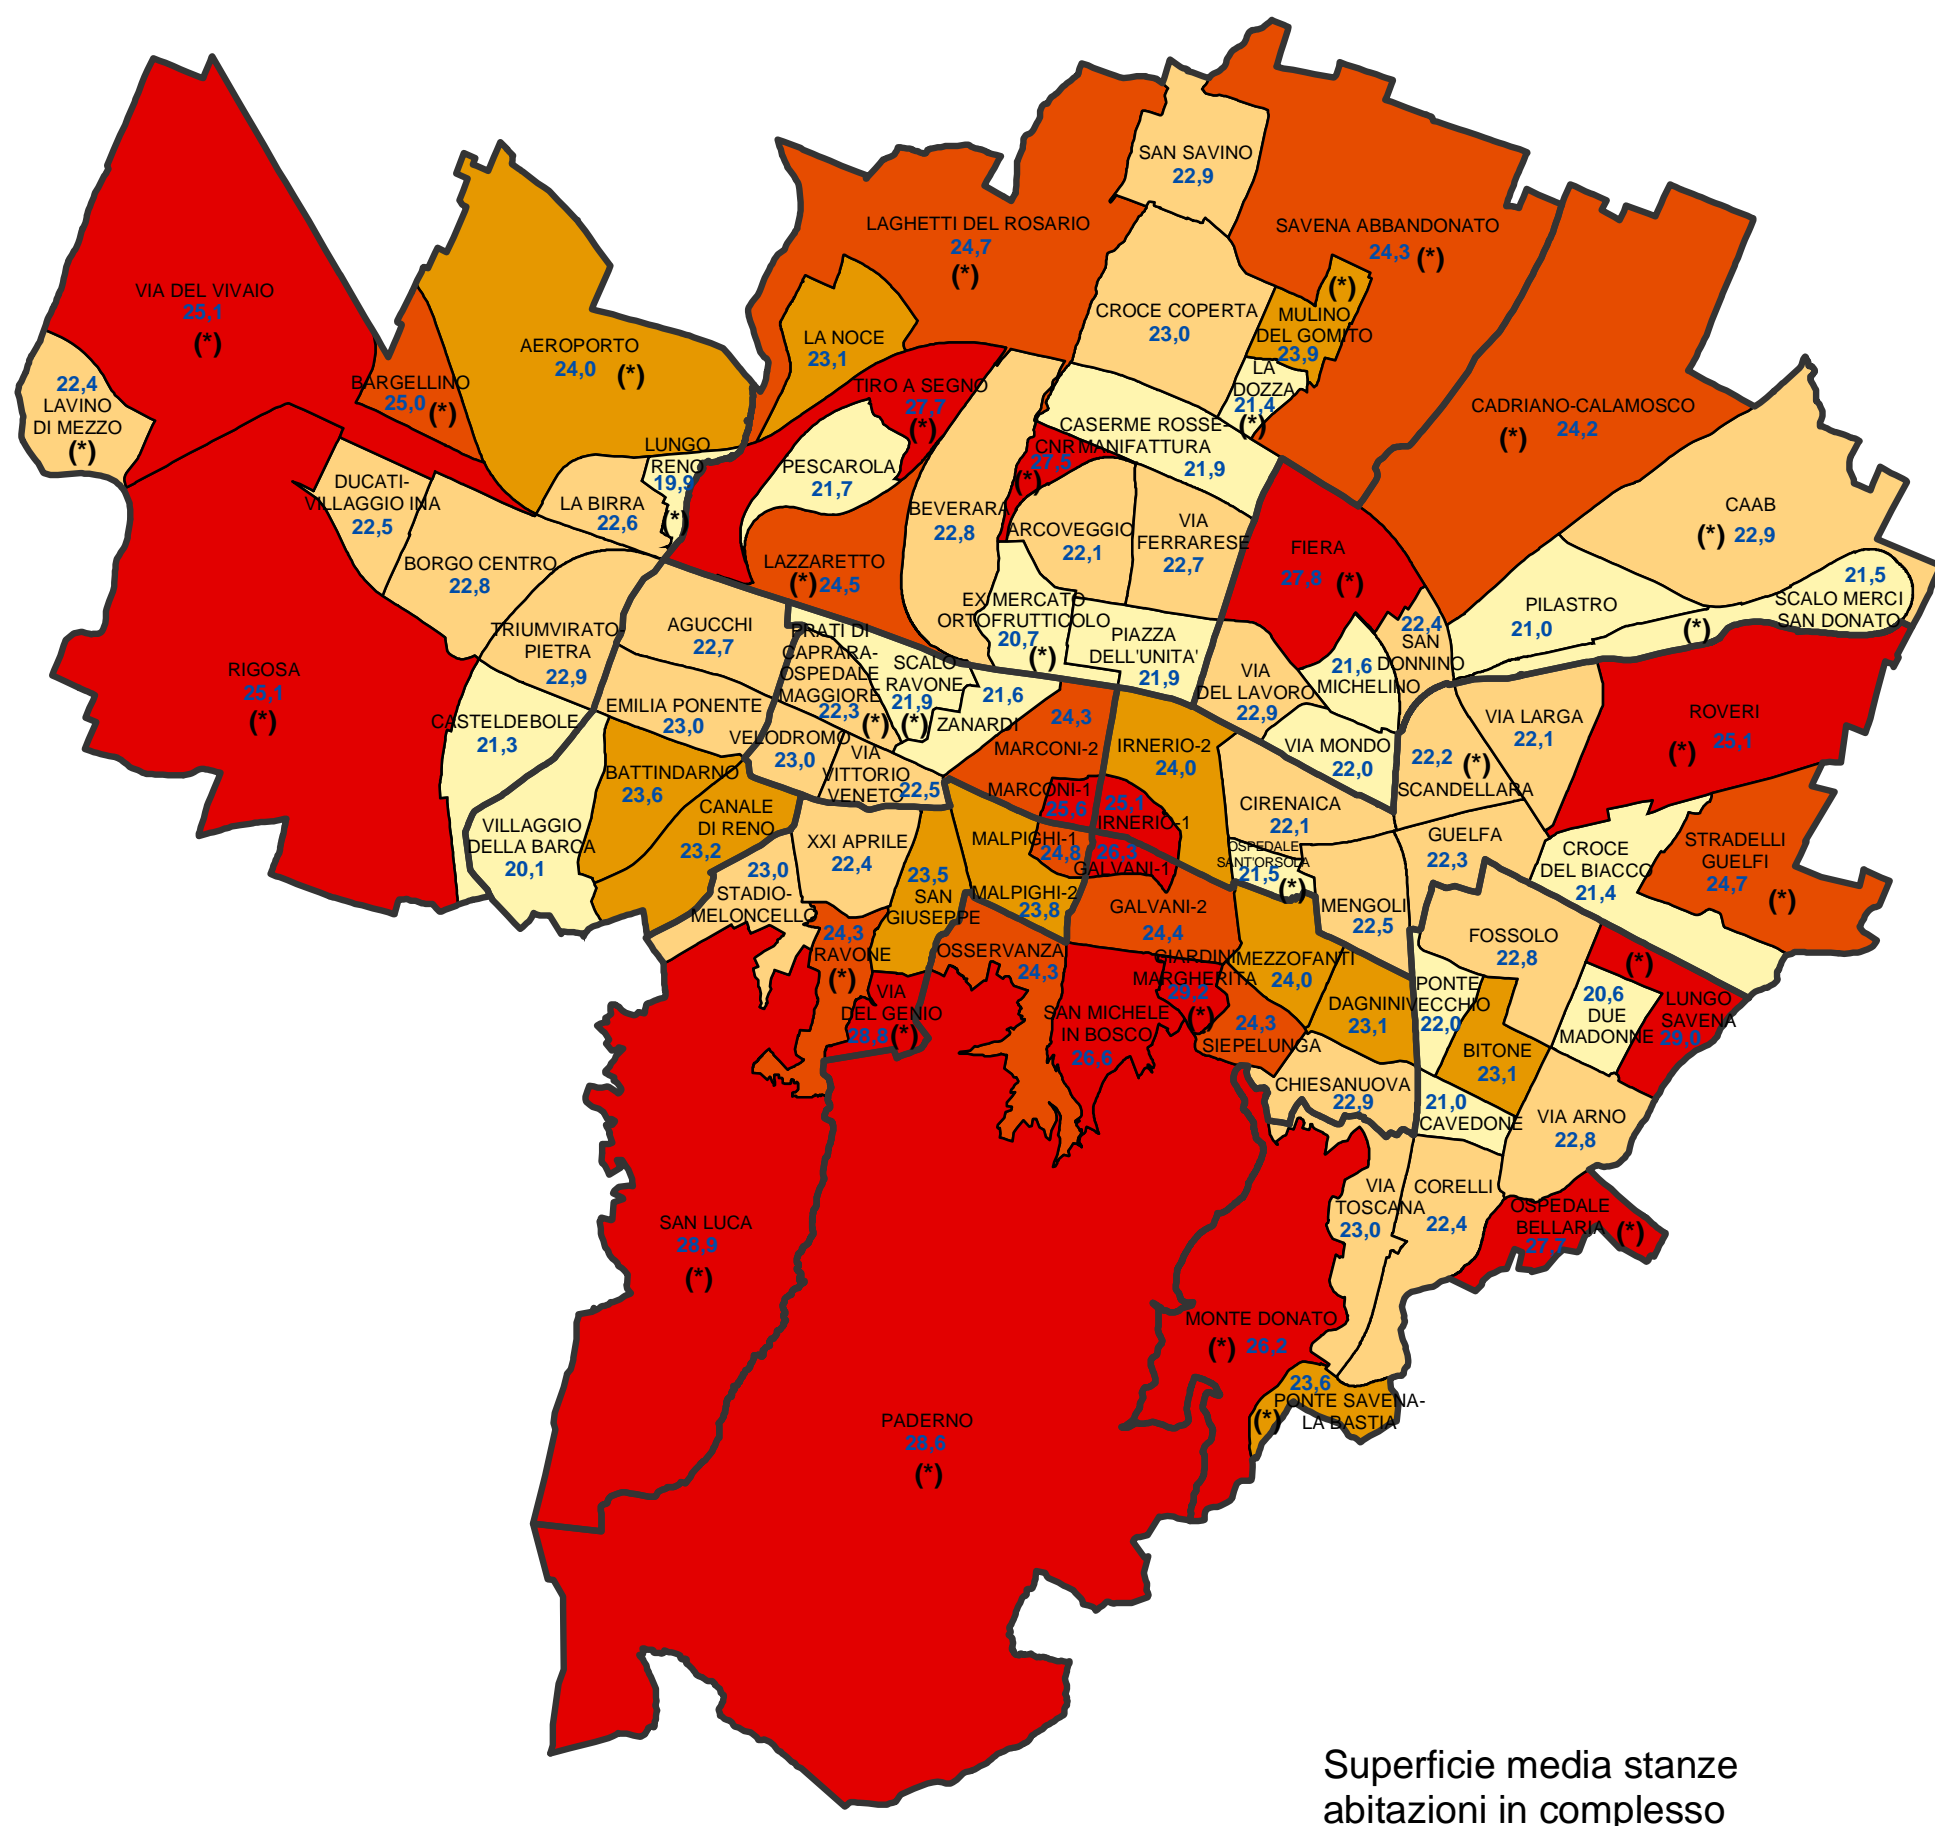

Comune di Bologna

Superficie media delle stanze nelle abitazioni in complesso per area statistica (censimento 2001)

(*) Le aree statistiche contrassegnate con l'asterisco sono quelle che appartengono alla "Collina e ambiti agricoli periurbani", ai "Poli funzionali, aree produttive e infrastrutture" o la cui popolazione residente totale al 31.12.2004 era inferiore a 1500 unità.