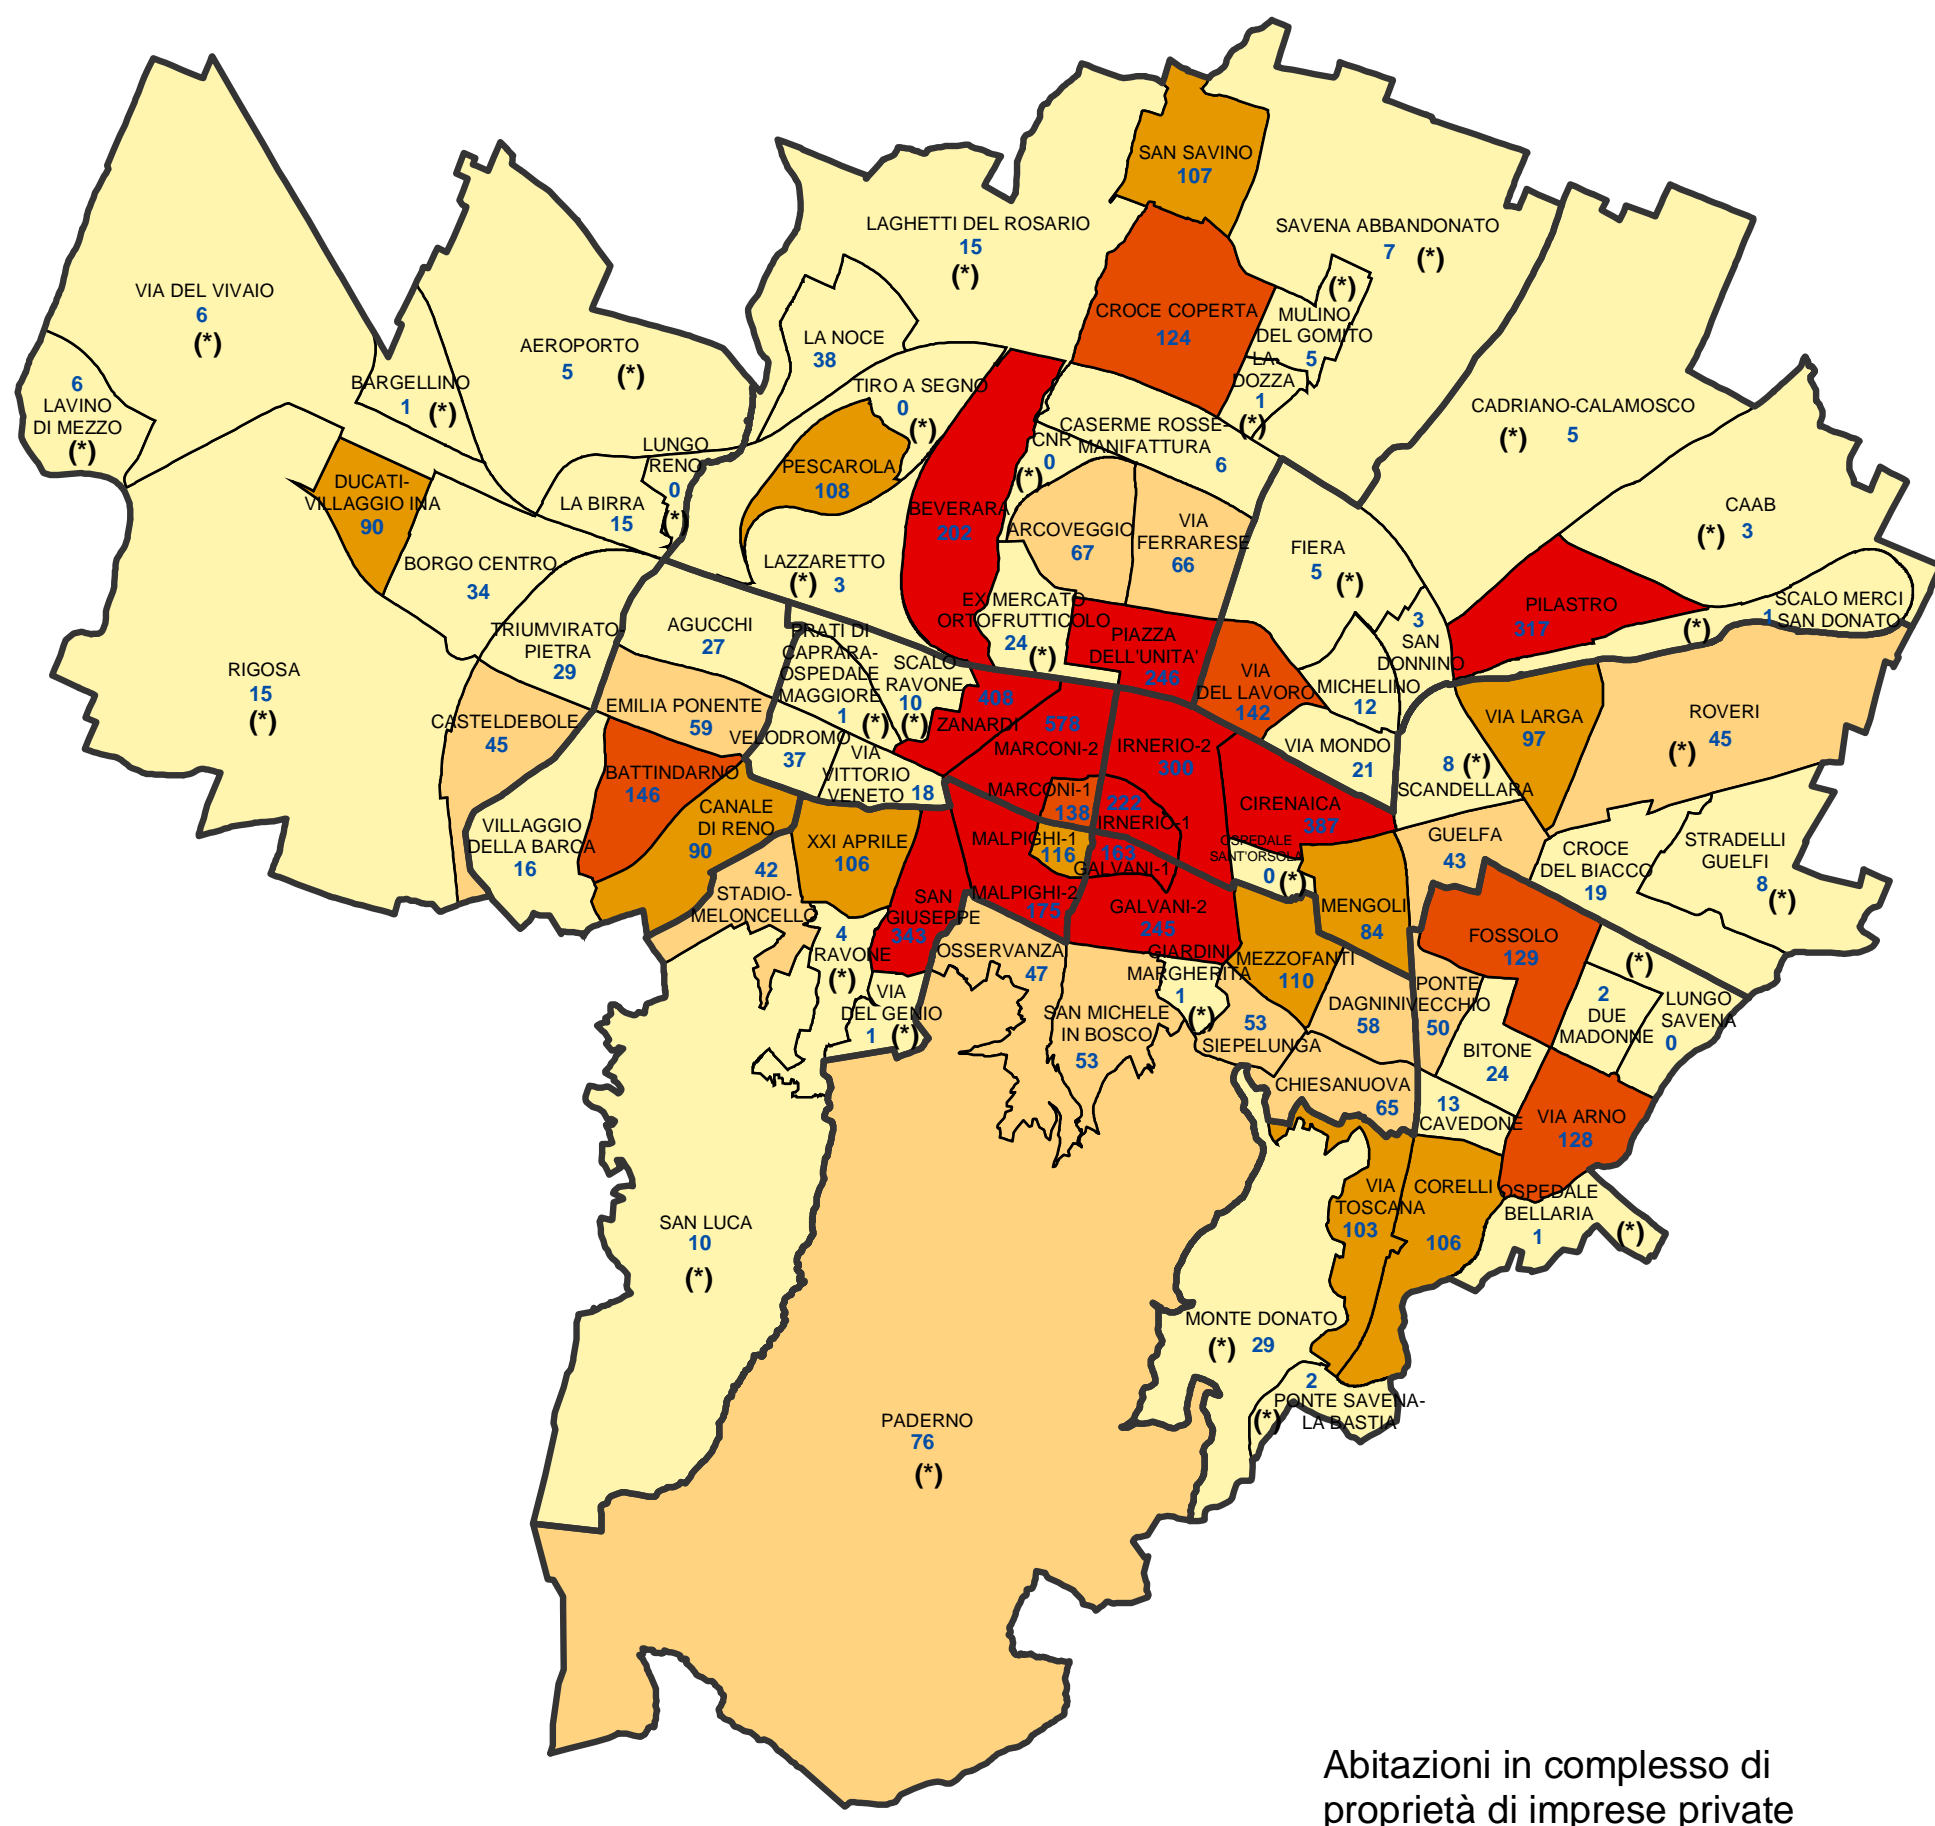

Comune di Bologna

Abitazioni in complesso di proprietà di imprese private per area statistica (censimento 2001)

(*) Le aree statistiche contrassegnate con l'asterisco sono quelle che appartengono alla "Collina e ambiti agricoli periurbani", ai "Poli funzionali, aree produttive e infrastrutture" o la cui popolazione residente totale al 31.12.2004 era inferiore a 1500 unità.