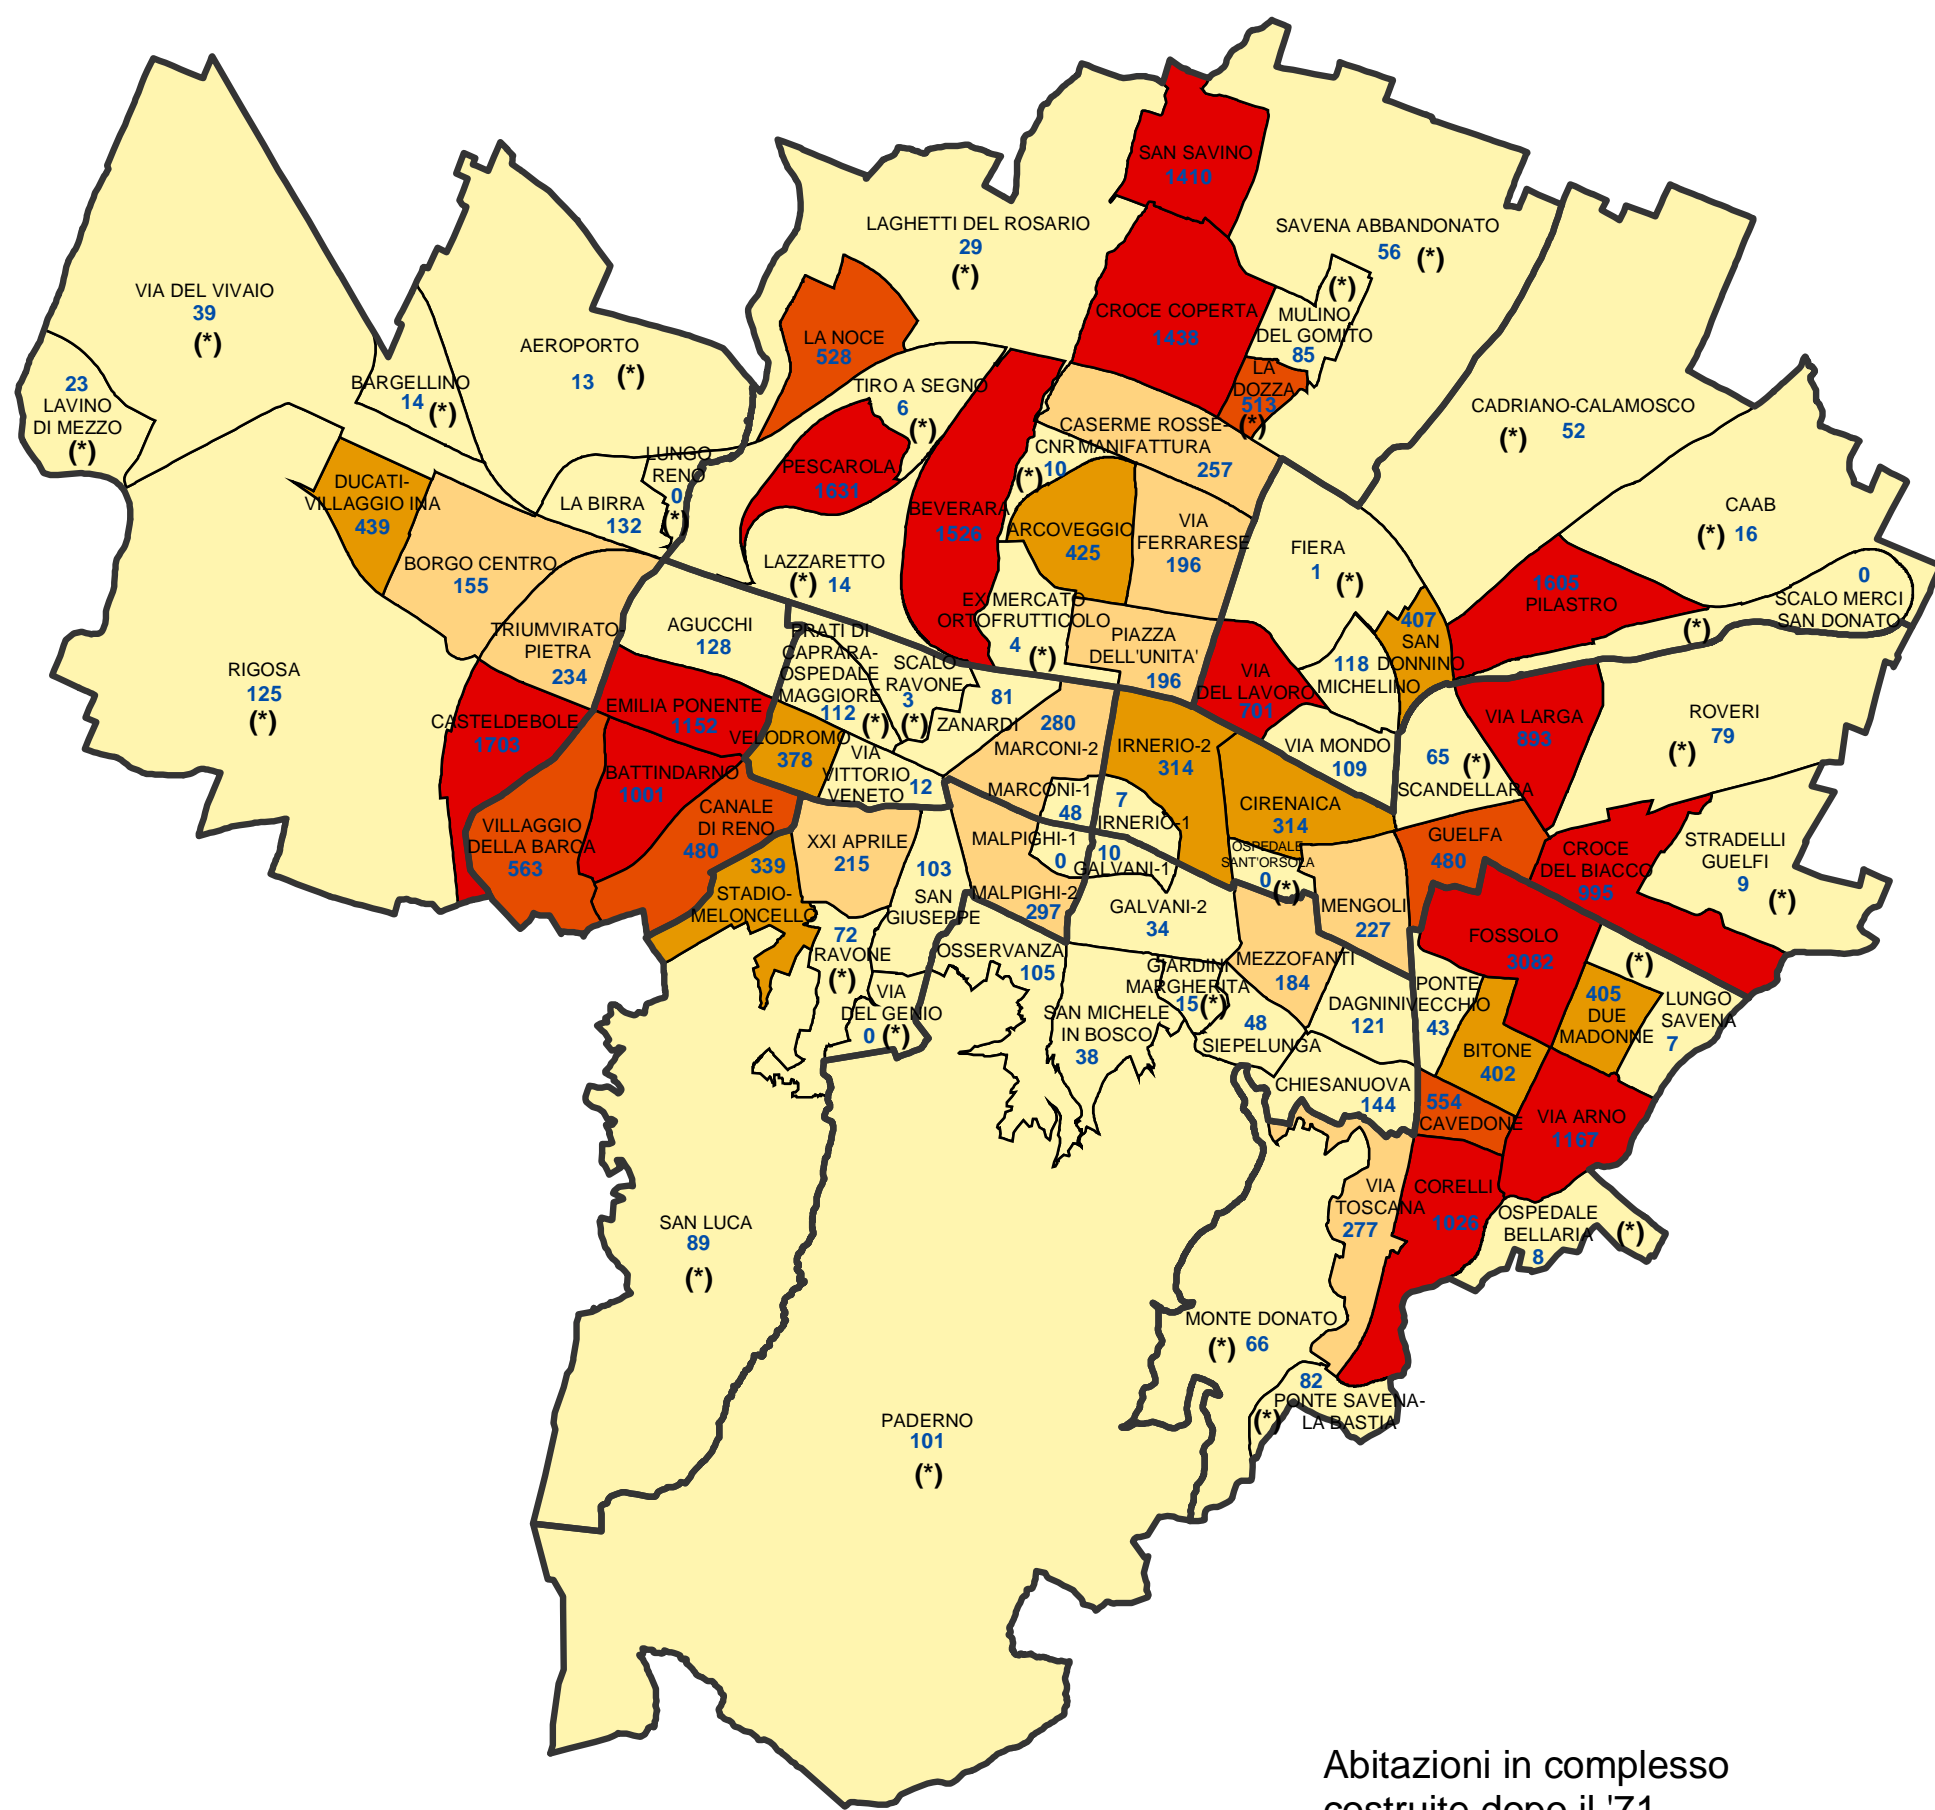

Comune di Bologna

Abitazioni in complesso in edifici ad uso abitativo costruite dopo il 1971 per area statistica (censimento 2001)

Abitazioni in complesso costruite dopo il '71

- fino a 150
- da 151 a 300
- da 301 a 450
- da 451 a 600
- oltre 600

(*) Le aree statistiche contrassegnate con l'asterisco sono quelle che appartengono alla "Collina e ambiti agricoli periurbani", ai "Poli funzionali, aree produttive e infrastrutture" o la cui popolazione residente totale al 31.12.2004 era inferiore a 1500 unità.