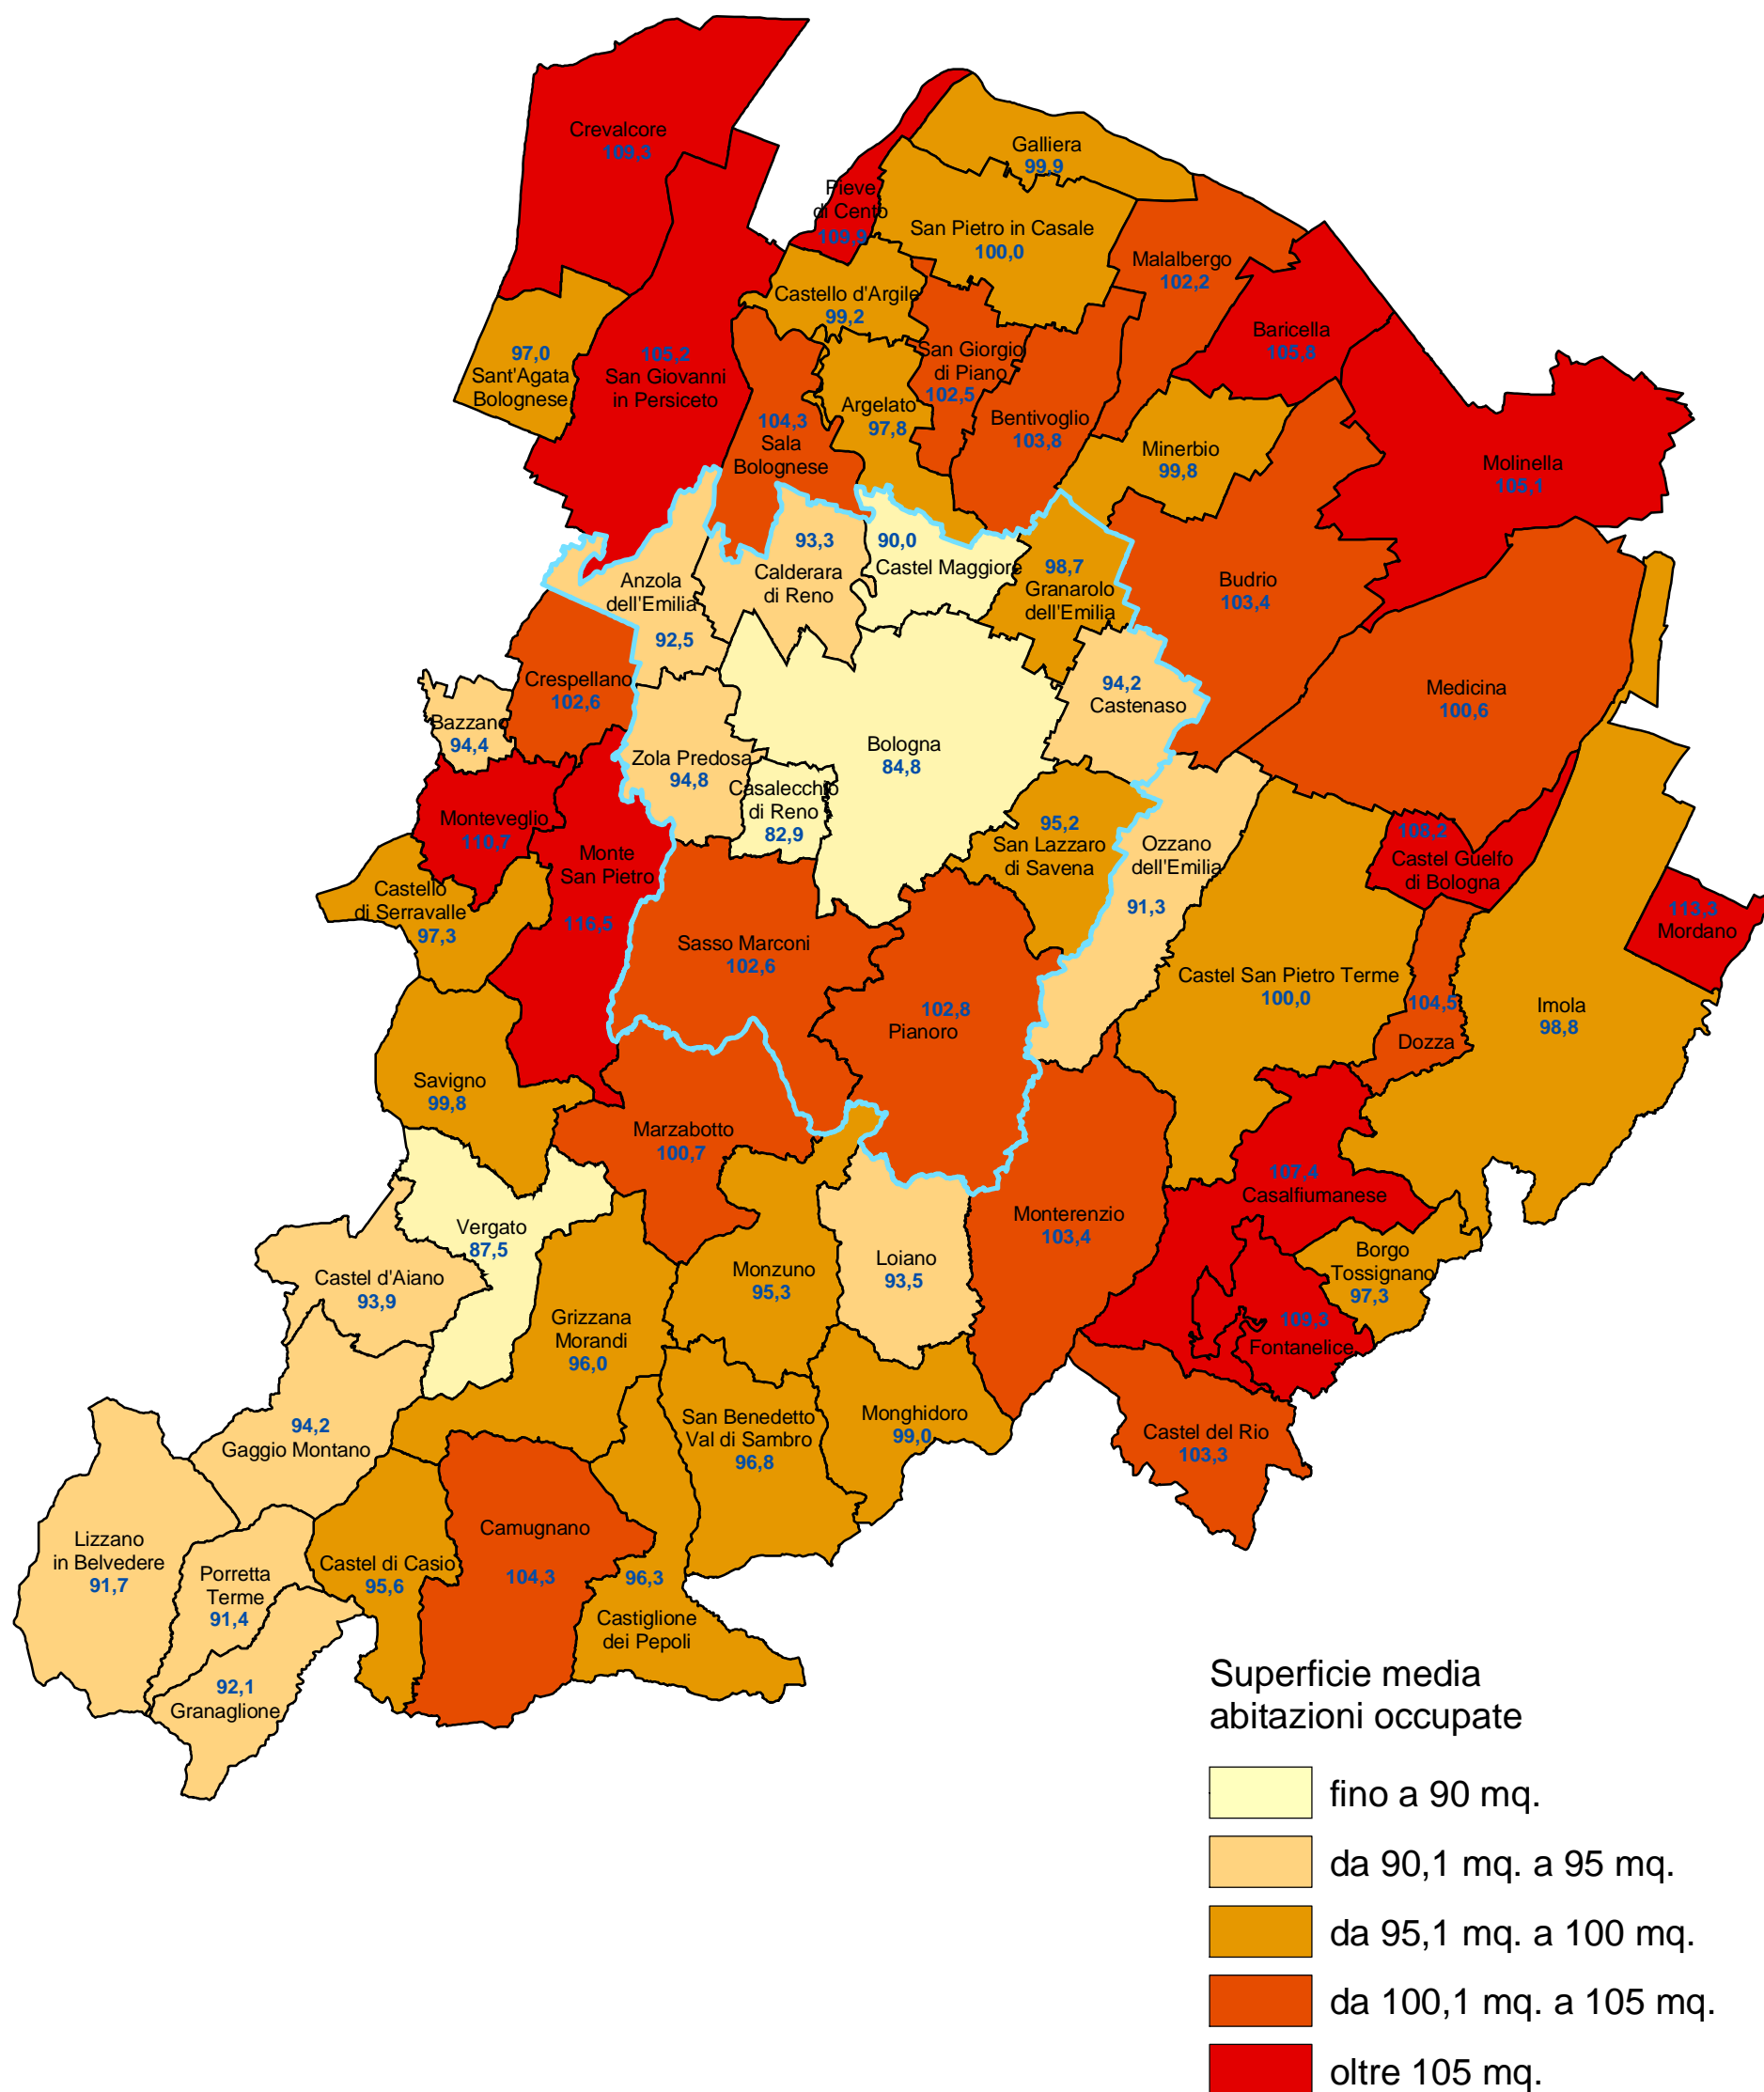

Provincia di Bologna

Superficie media delle abitazioni occupate da residenti per comune (censimento 2001)

COMUNE DI BOLOGNA - Settore Programmazione Controlli e Statistica

Nel 2001 la superficie media delle abitazioni occupate da residenti censite nella provincia di Bologna era pari a 92,5 mq. (nel comune di Bologna 84,8 mq.).