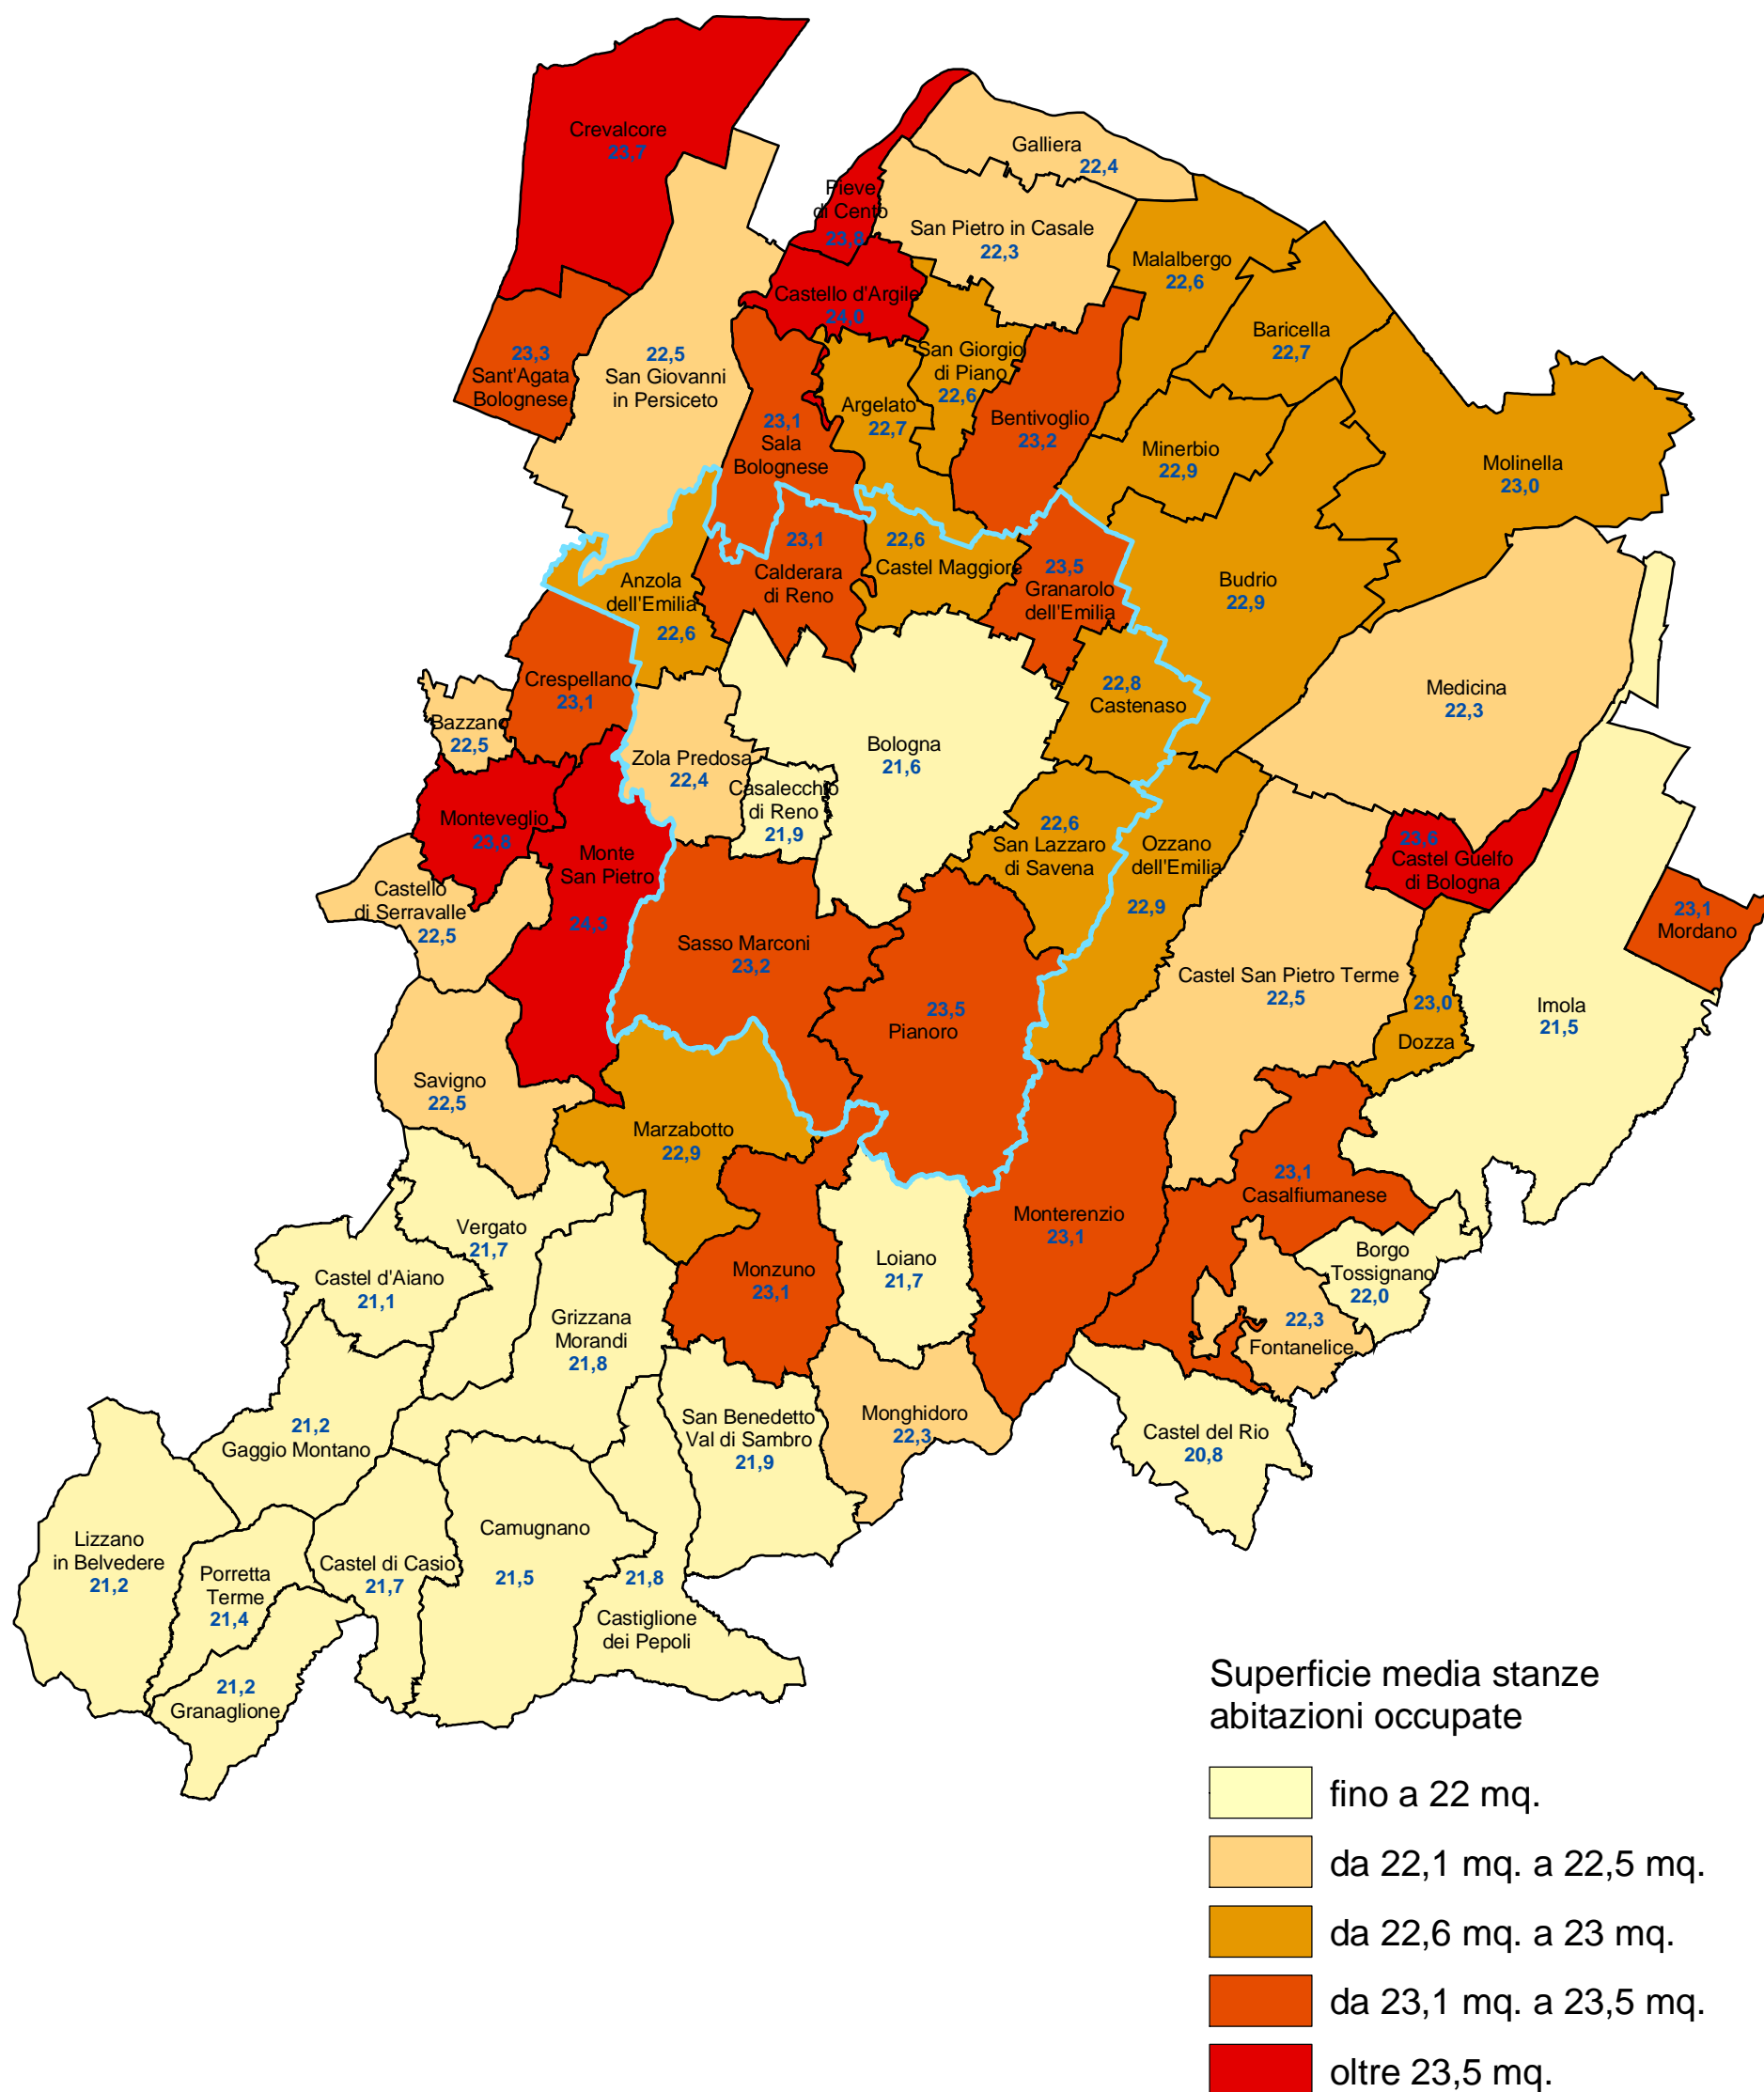

# Provincia di Bologna

## Superficie media delle stanze nelle abitazioni occupate da residenti per comune (censimento 1991)

COMUNE DI BOLOGNA - Settore Programmazione Controlli e Statistica

Nel 1991 la superficie media delle stanze nelle abitazioni occupate da residenti censite nella provincia di Bologna era pari a 22,1 mq. (nel comune di Bologna 21,6 mq.).