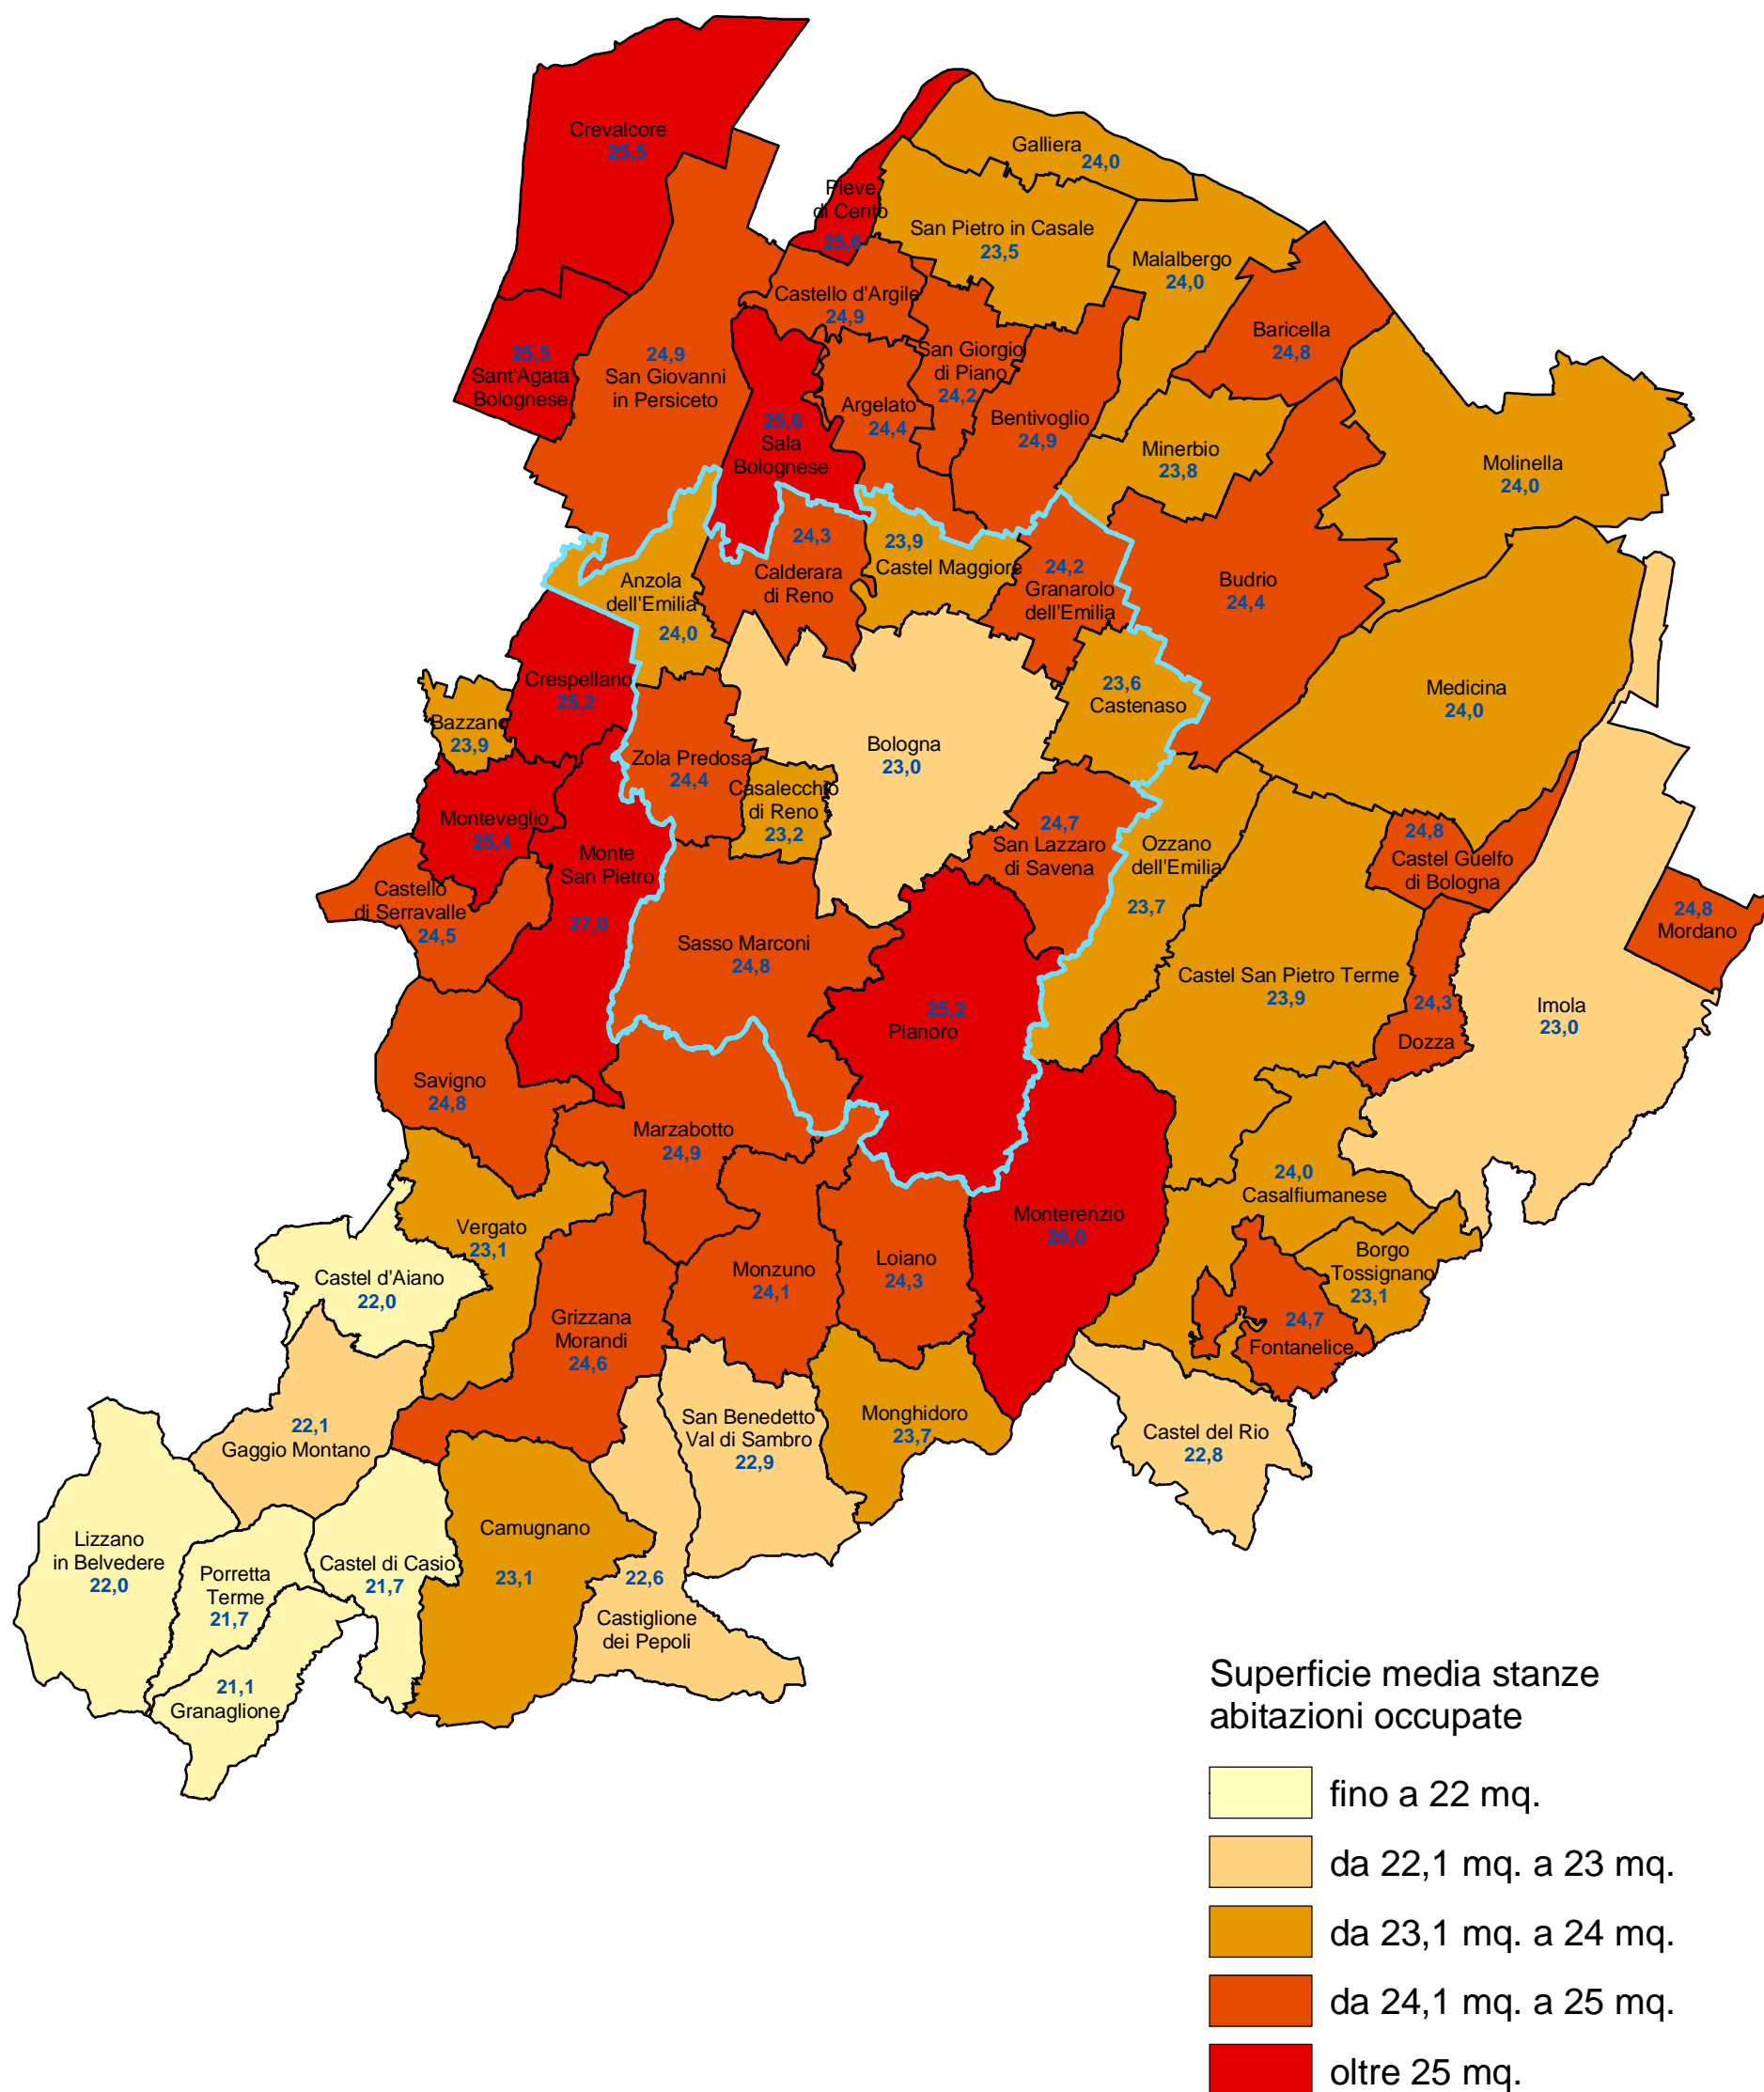

Provincia di Bologna

Superficie media delle stanze nelle abitazioni occupate da residenti per comune (censimento 2001)

COMUNE DI BOLOGNA - Settore Programmazione Controlli e Statistica

Nel 2001 la superficie media delle stanze nelle abitazioni occupate da residenti censite nella provincia di Bologna era pari a 23,7 mq. (nel comune di Bologna 23 mq.).