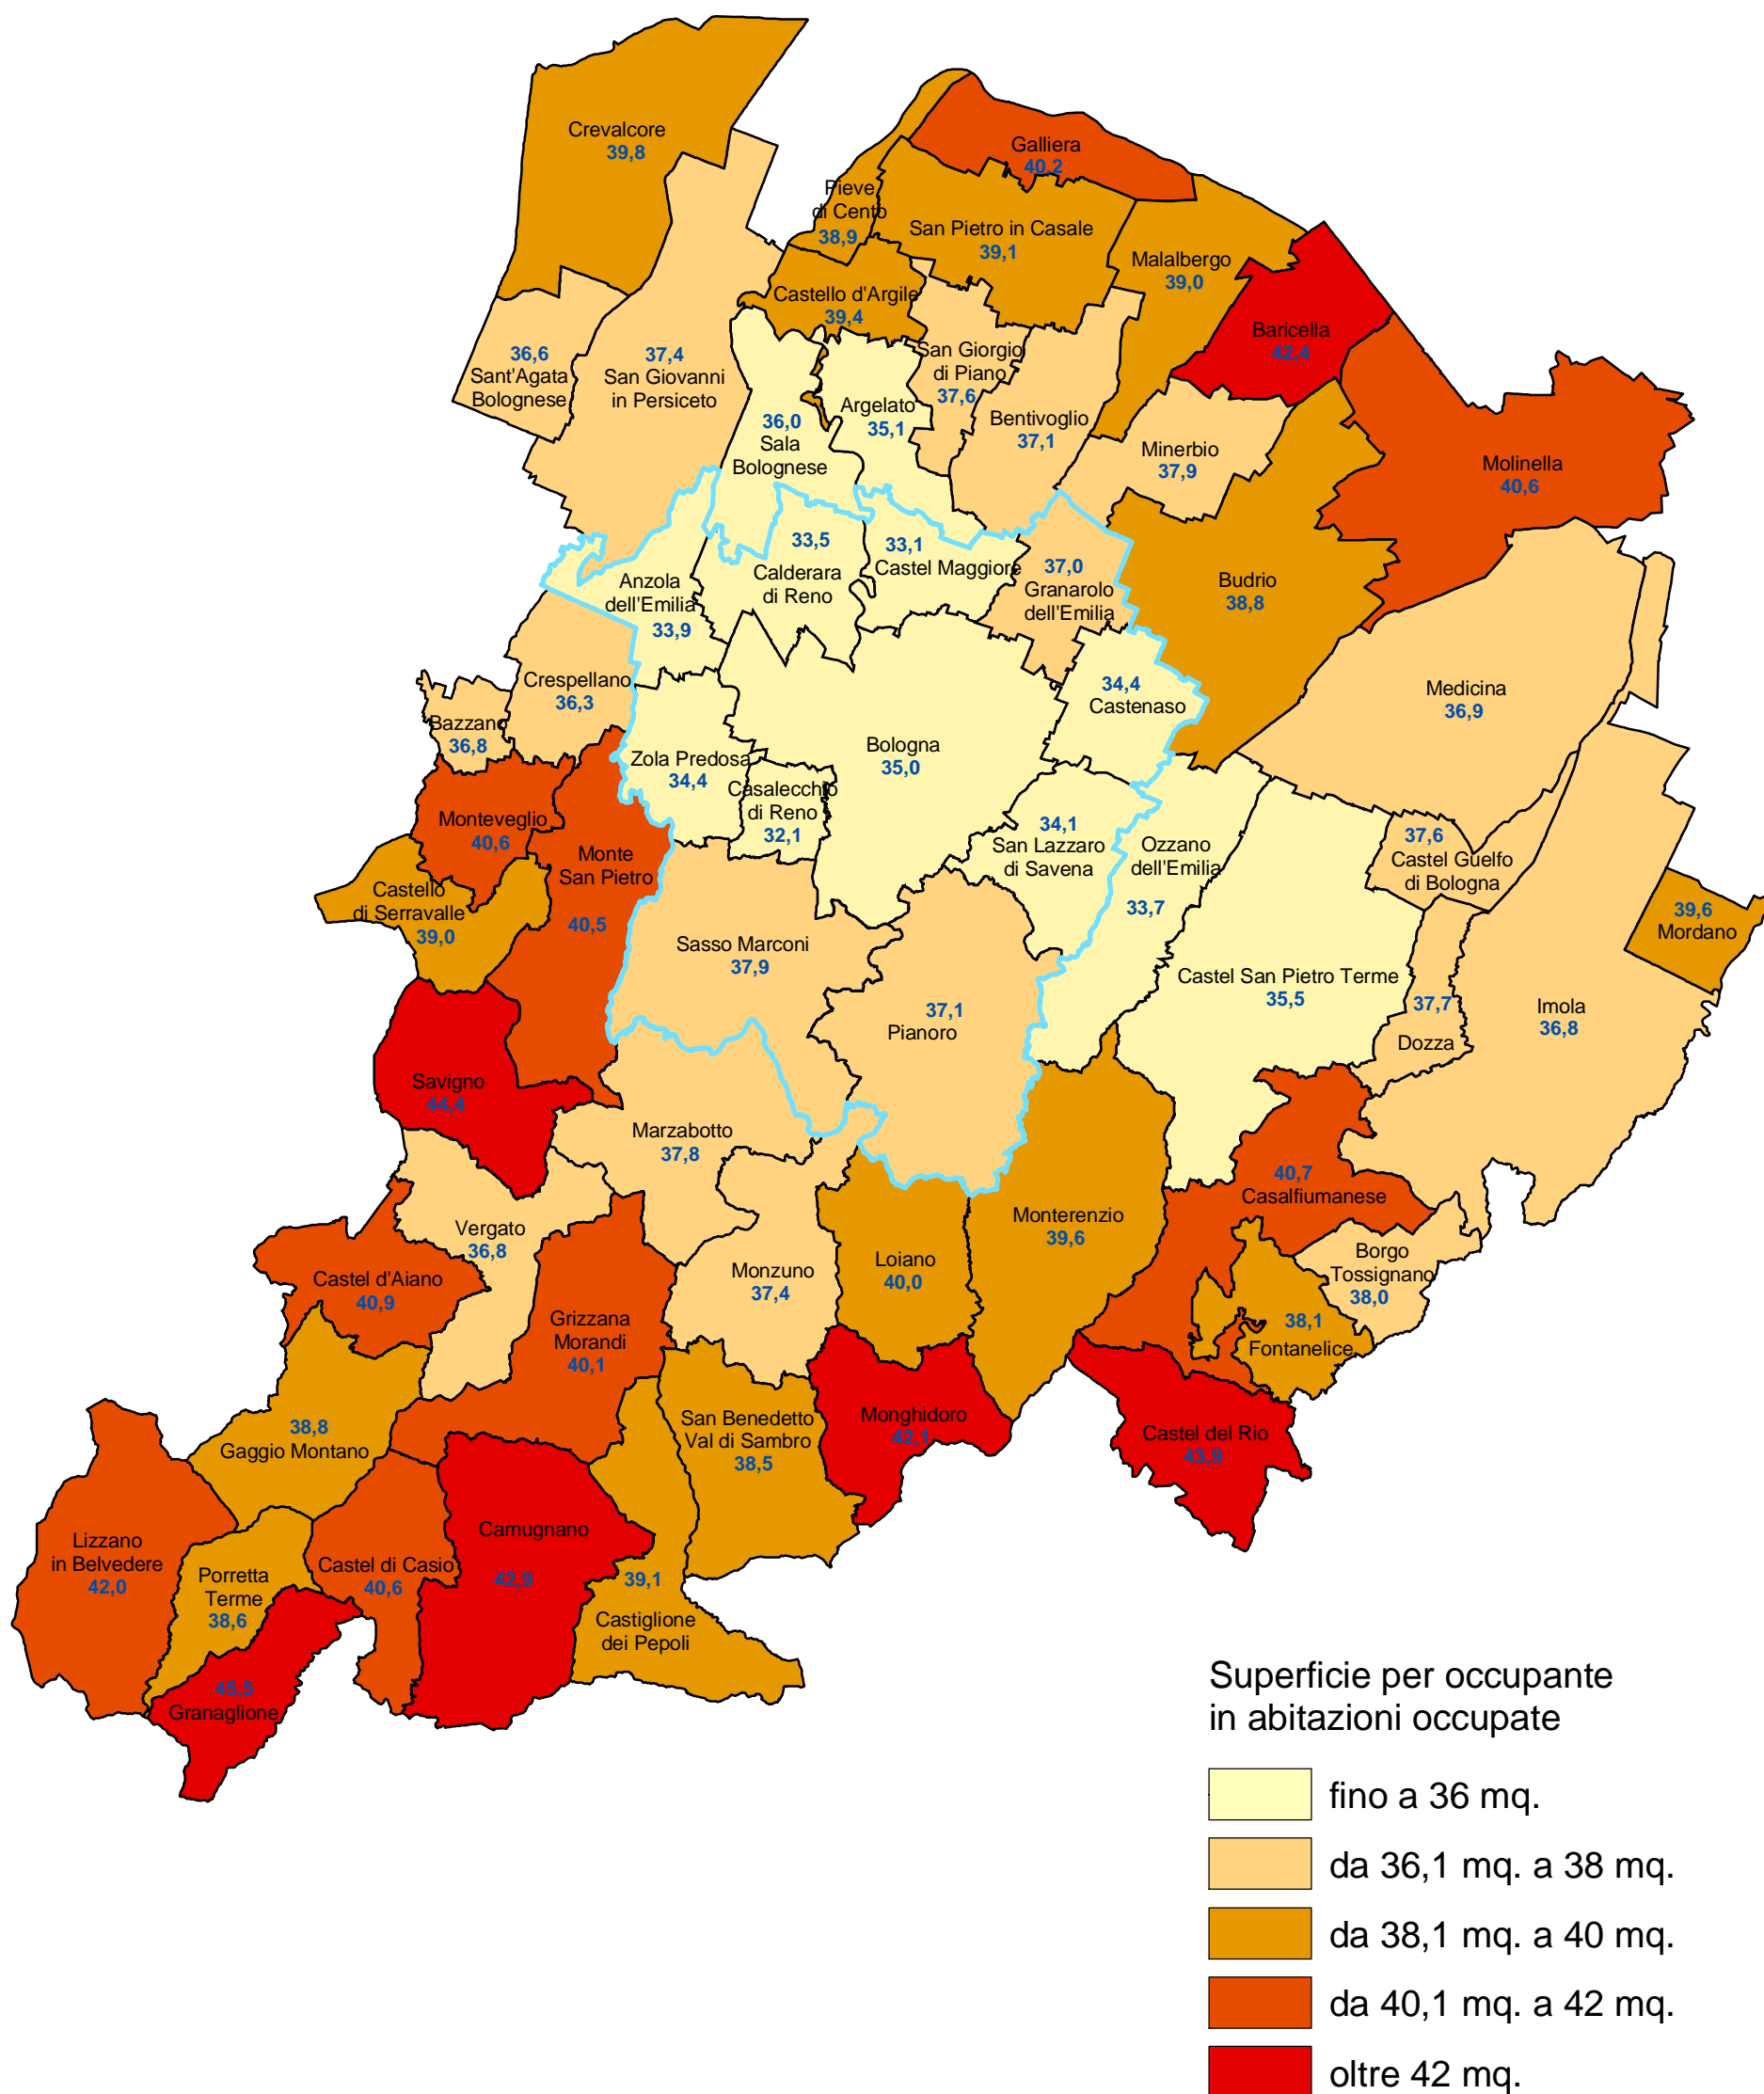

Provincia di Bologna

Superficie per occupante in abitazioni occupate da residenti per comune (censimento 1991)

COMUNE DI BOLOGNA - Settore Programmazione Controlli e Statistica

Nel 1991 la superficie per occupante in abitazioni occupate da residenti censite nella provincia di Bologna era pari a 36 mq. (nel comune di Bologna 35 mq.).