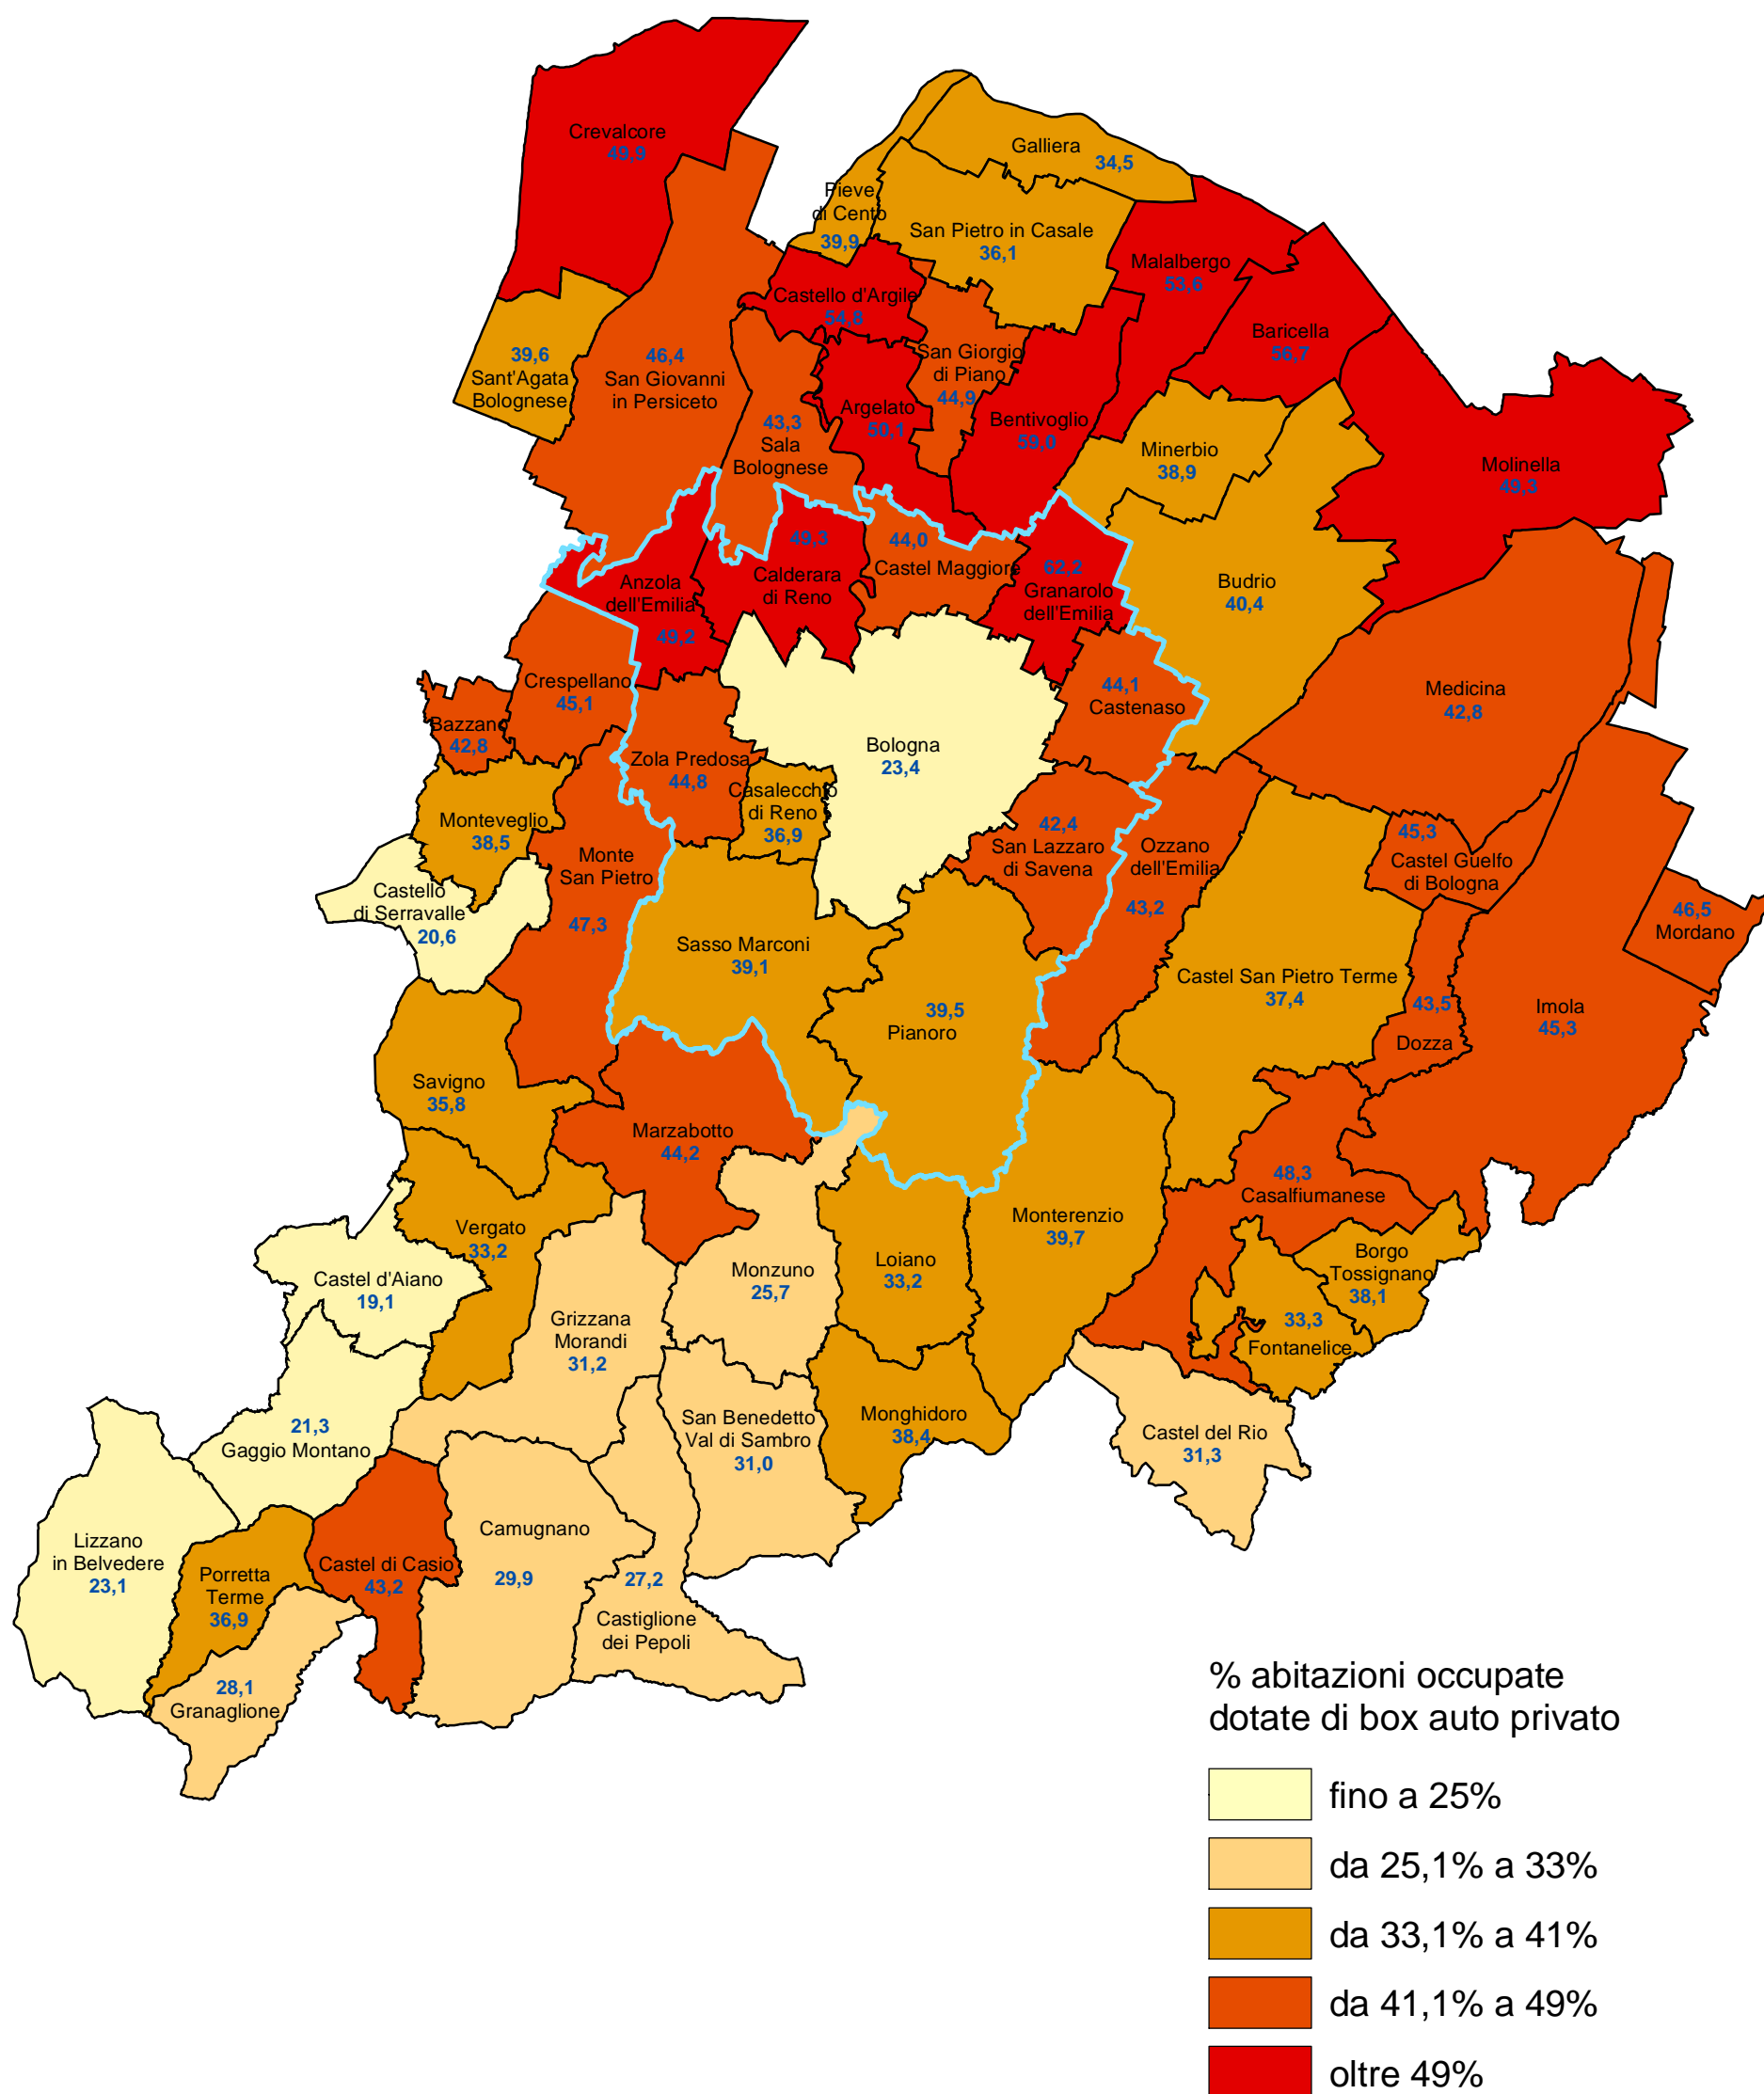

Provincia di Bologna

Percentuale delle abitazioni occupate da residenti dotate di box auto privato per comune (censimento 2001)

COMUNE DI BOLOGNA - Settore Programmazione Controlli e Statistica

Nel 2001 le abitazioni occupate da residenti dotate di box auto privato censite nella provincia di Bologna erano pari al 34% delle abitazioni occupate (nel comune di Bologna 23,4%).