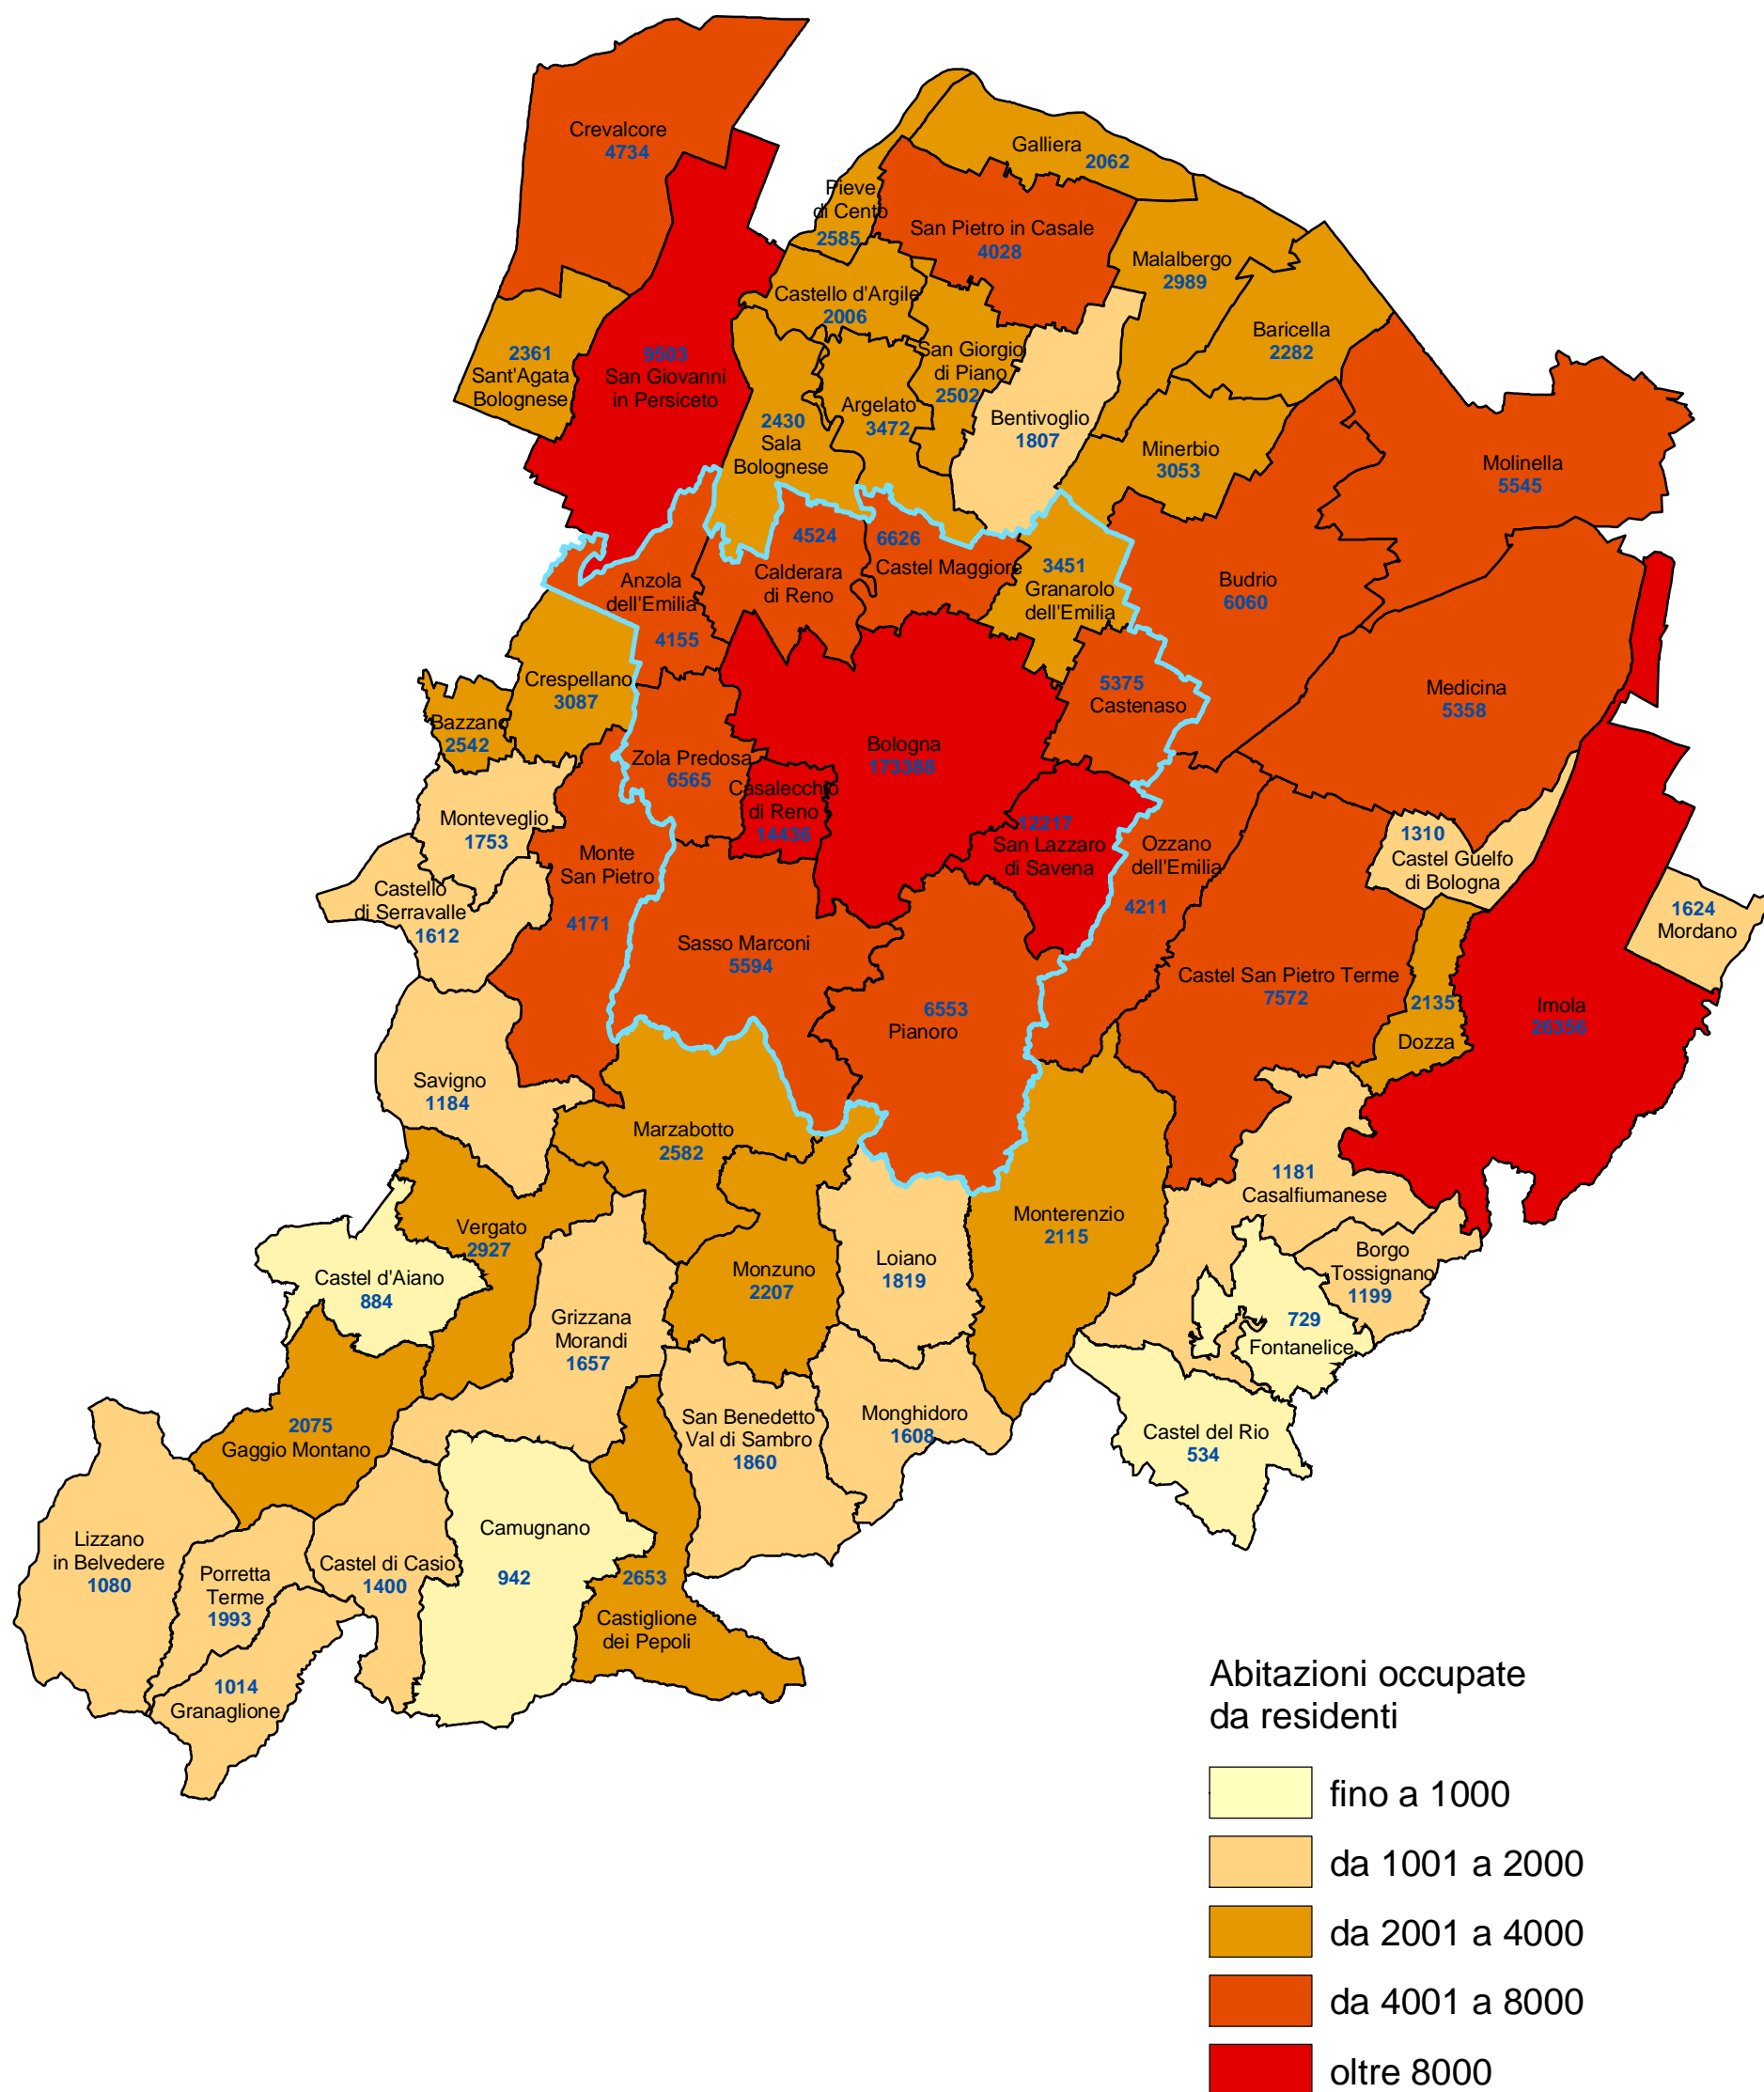

# Provincia di Bologna

## Abitazioni occupate da residenti per comune (censimento 2001)

COMUNE DI BOLOGNA - Settore Programmazione Controlli e Statistica

Nel 2001 le abitazioni occupate da residenti censite nella provincia di Bologna erano 395.677 (nel comune di Bologna 173.388 abitazioni occupate).