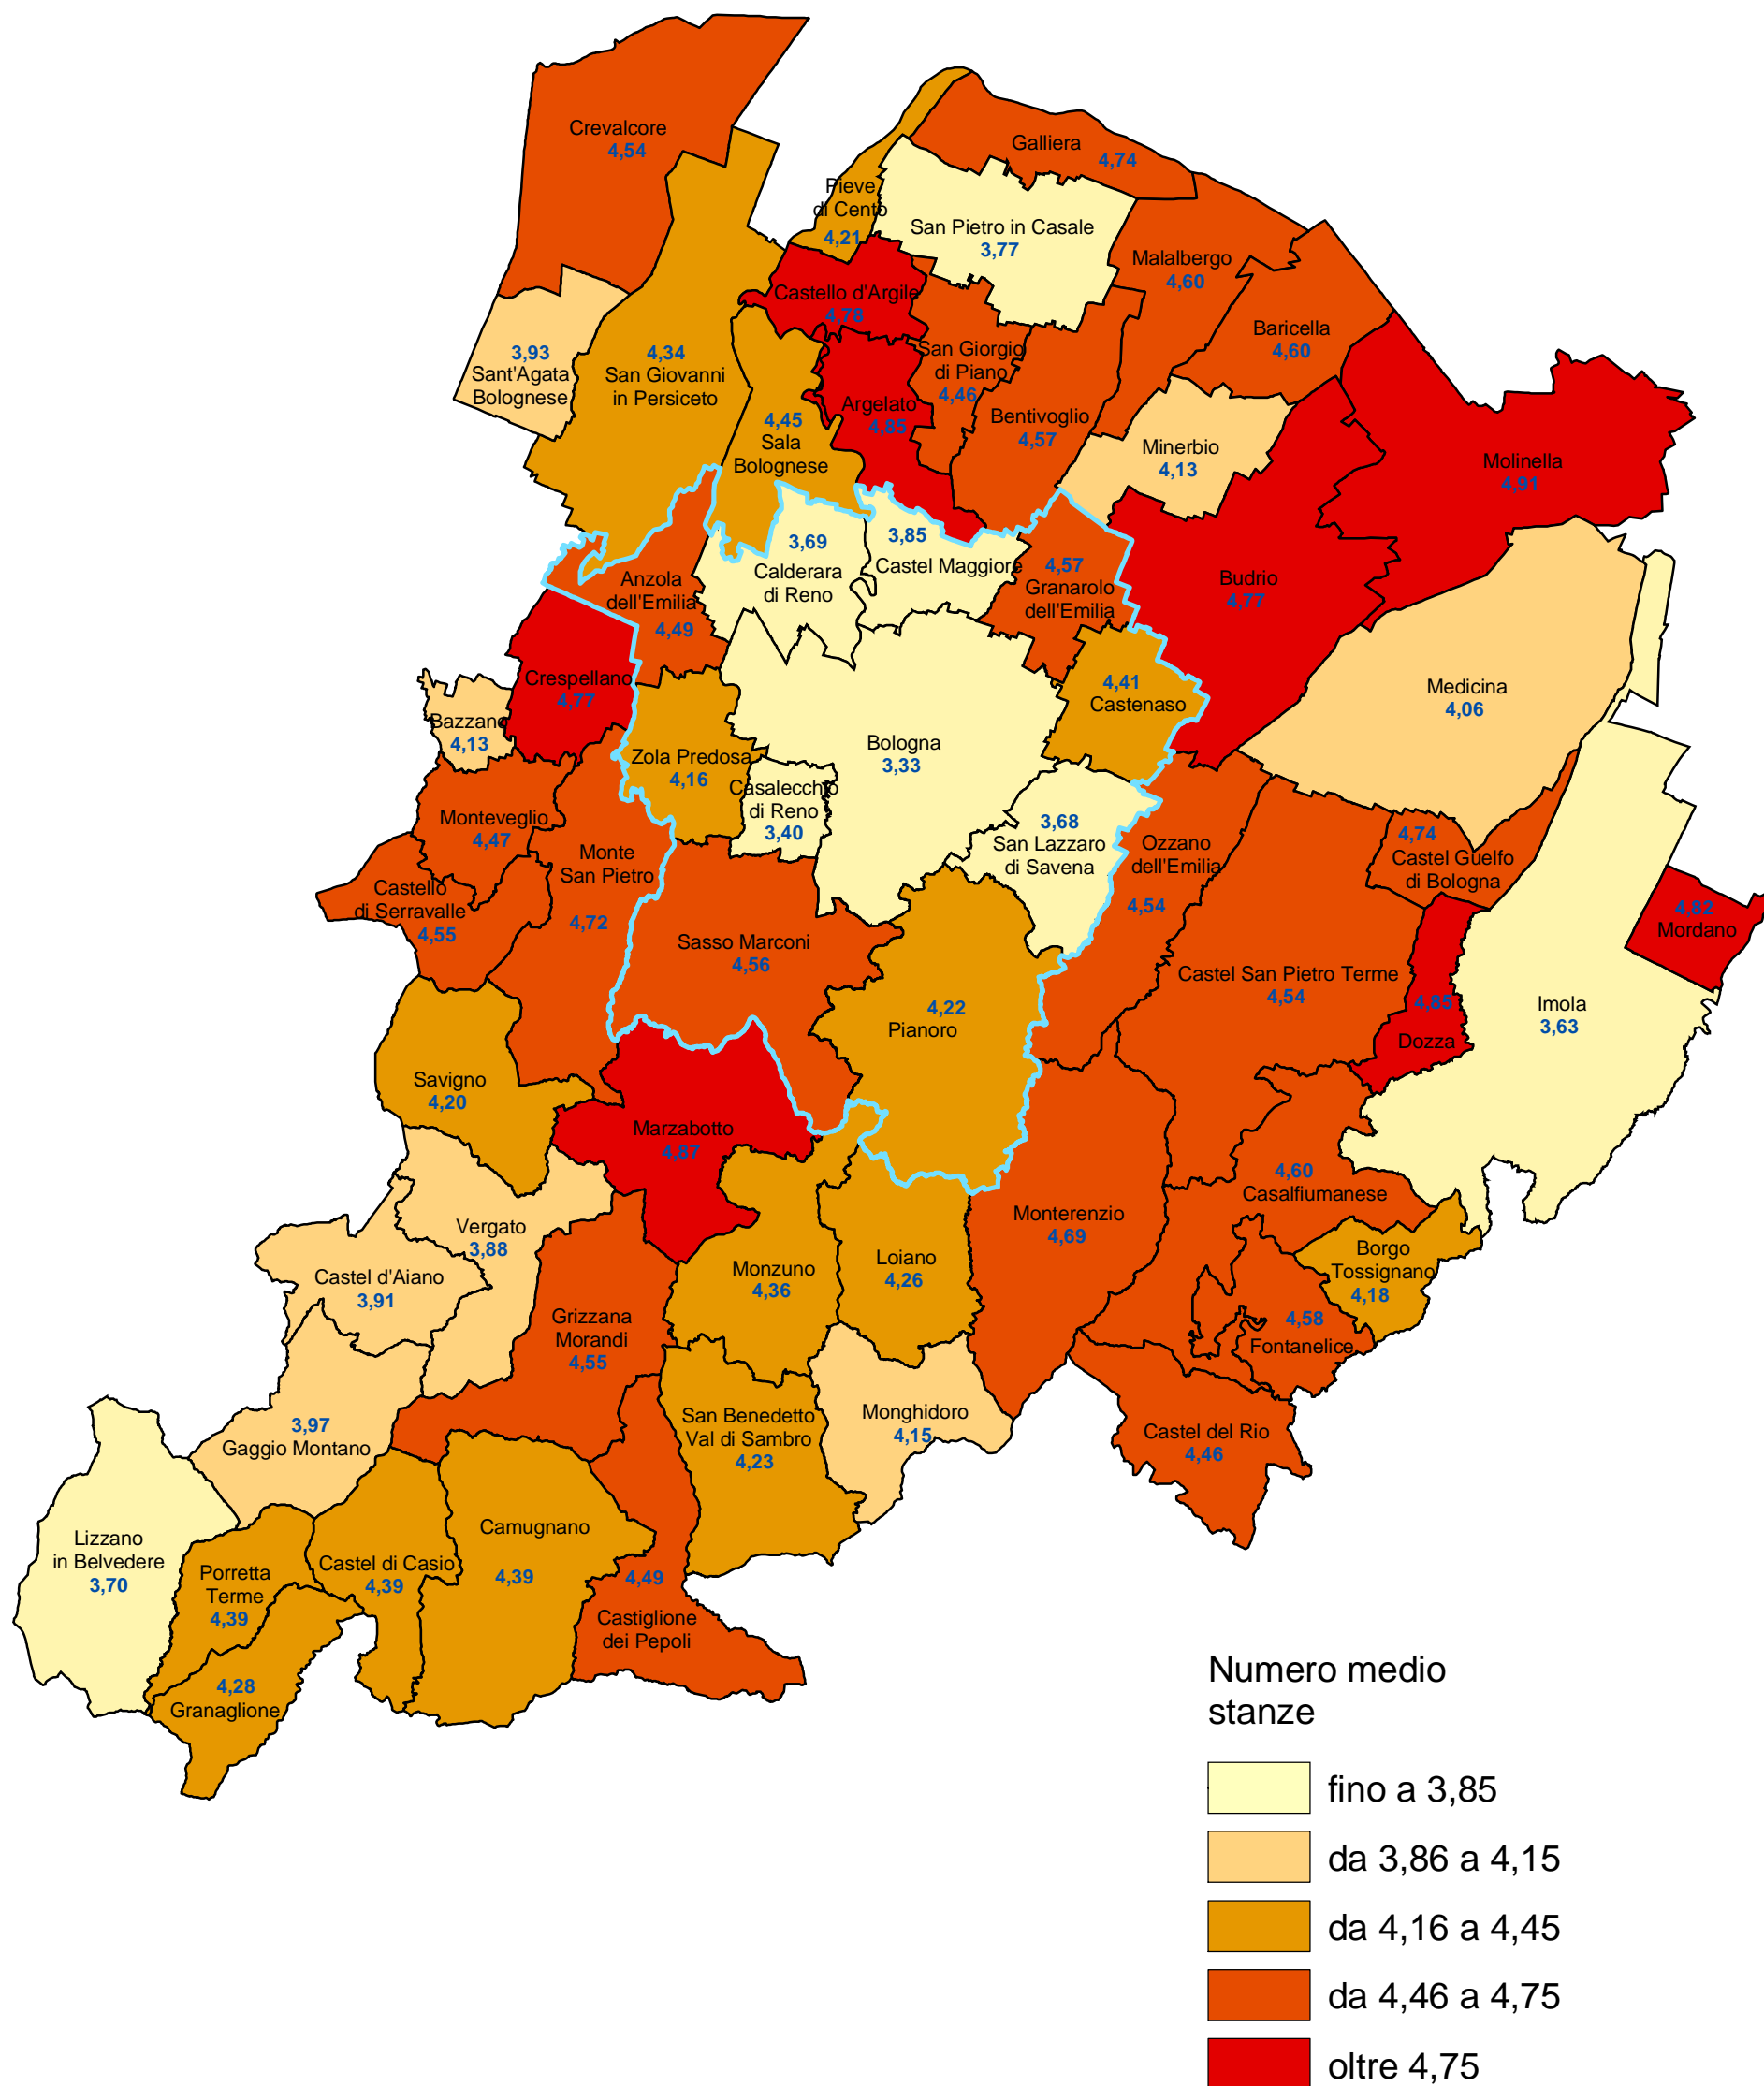

Provincia di Bologna

Numero medio di stanze delle abitazioni non occupate da residenti per comune (censimento 1991)

COMUNE DI BOLOGNA - Settore Programmazione Controlli e Statistica

Nel 1991 il numero medio di stanze delle abitazioni non occupate da residenti censite nella provincia di Bologna era pari a 3,90 (nel comune di Bologna 3,33).