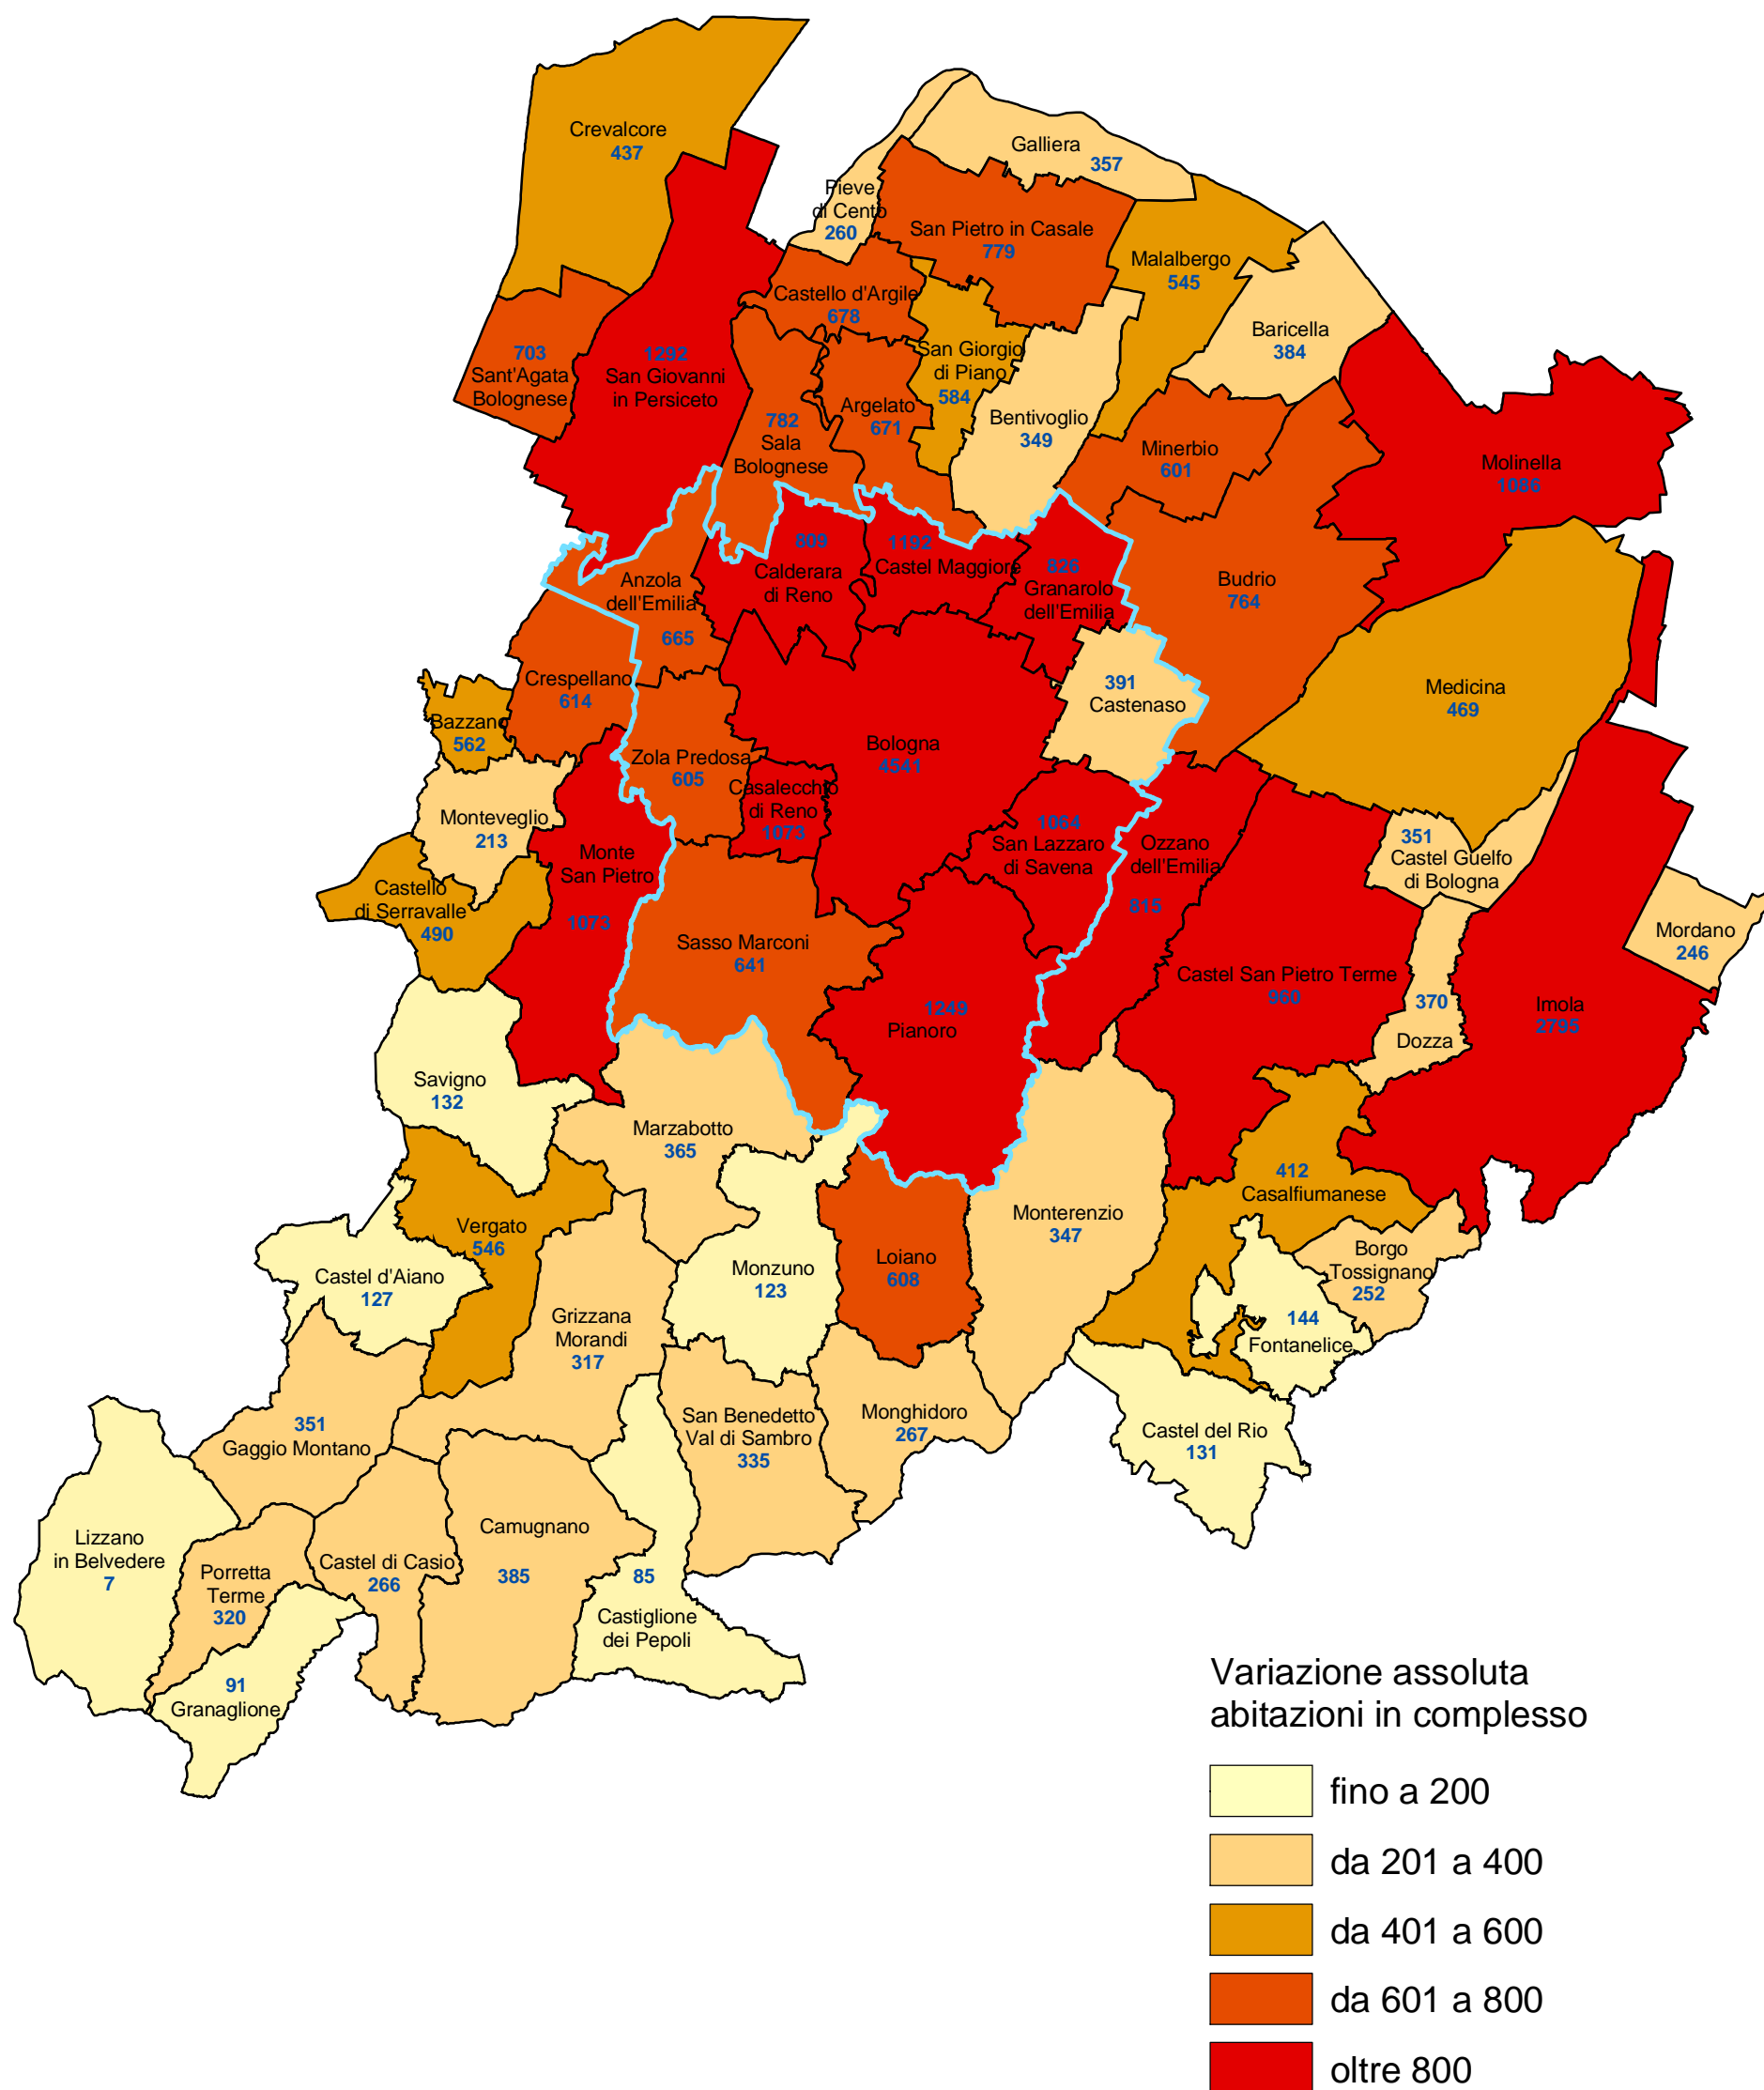

# Provincia di Bologna

## Variazione assoluta delle abitazioni in complesso per comune dal 1991 al 2001 (dati censuari)

COMUNE DI BOLOGNA - Settore Programmazione Controlli e Statistica

**Dal 1991 al 2001 le abitazioni in complesso censite nella provincia di Bologna sono aumentate di 37.897 unità (nel comune di Bologna aumento di 4.541 unità).**