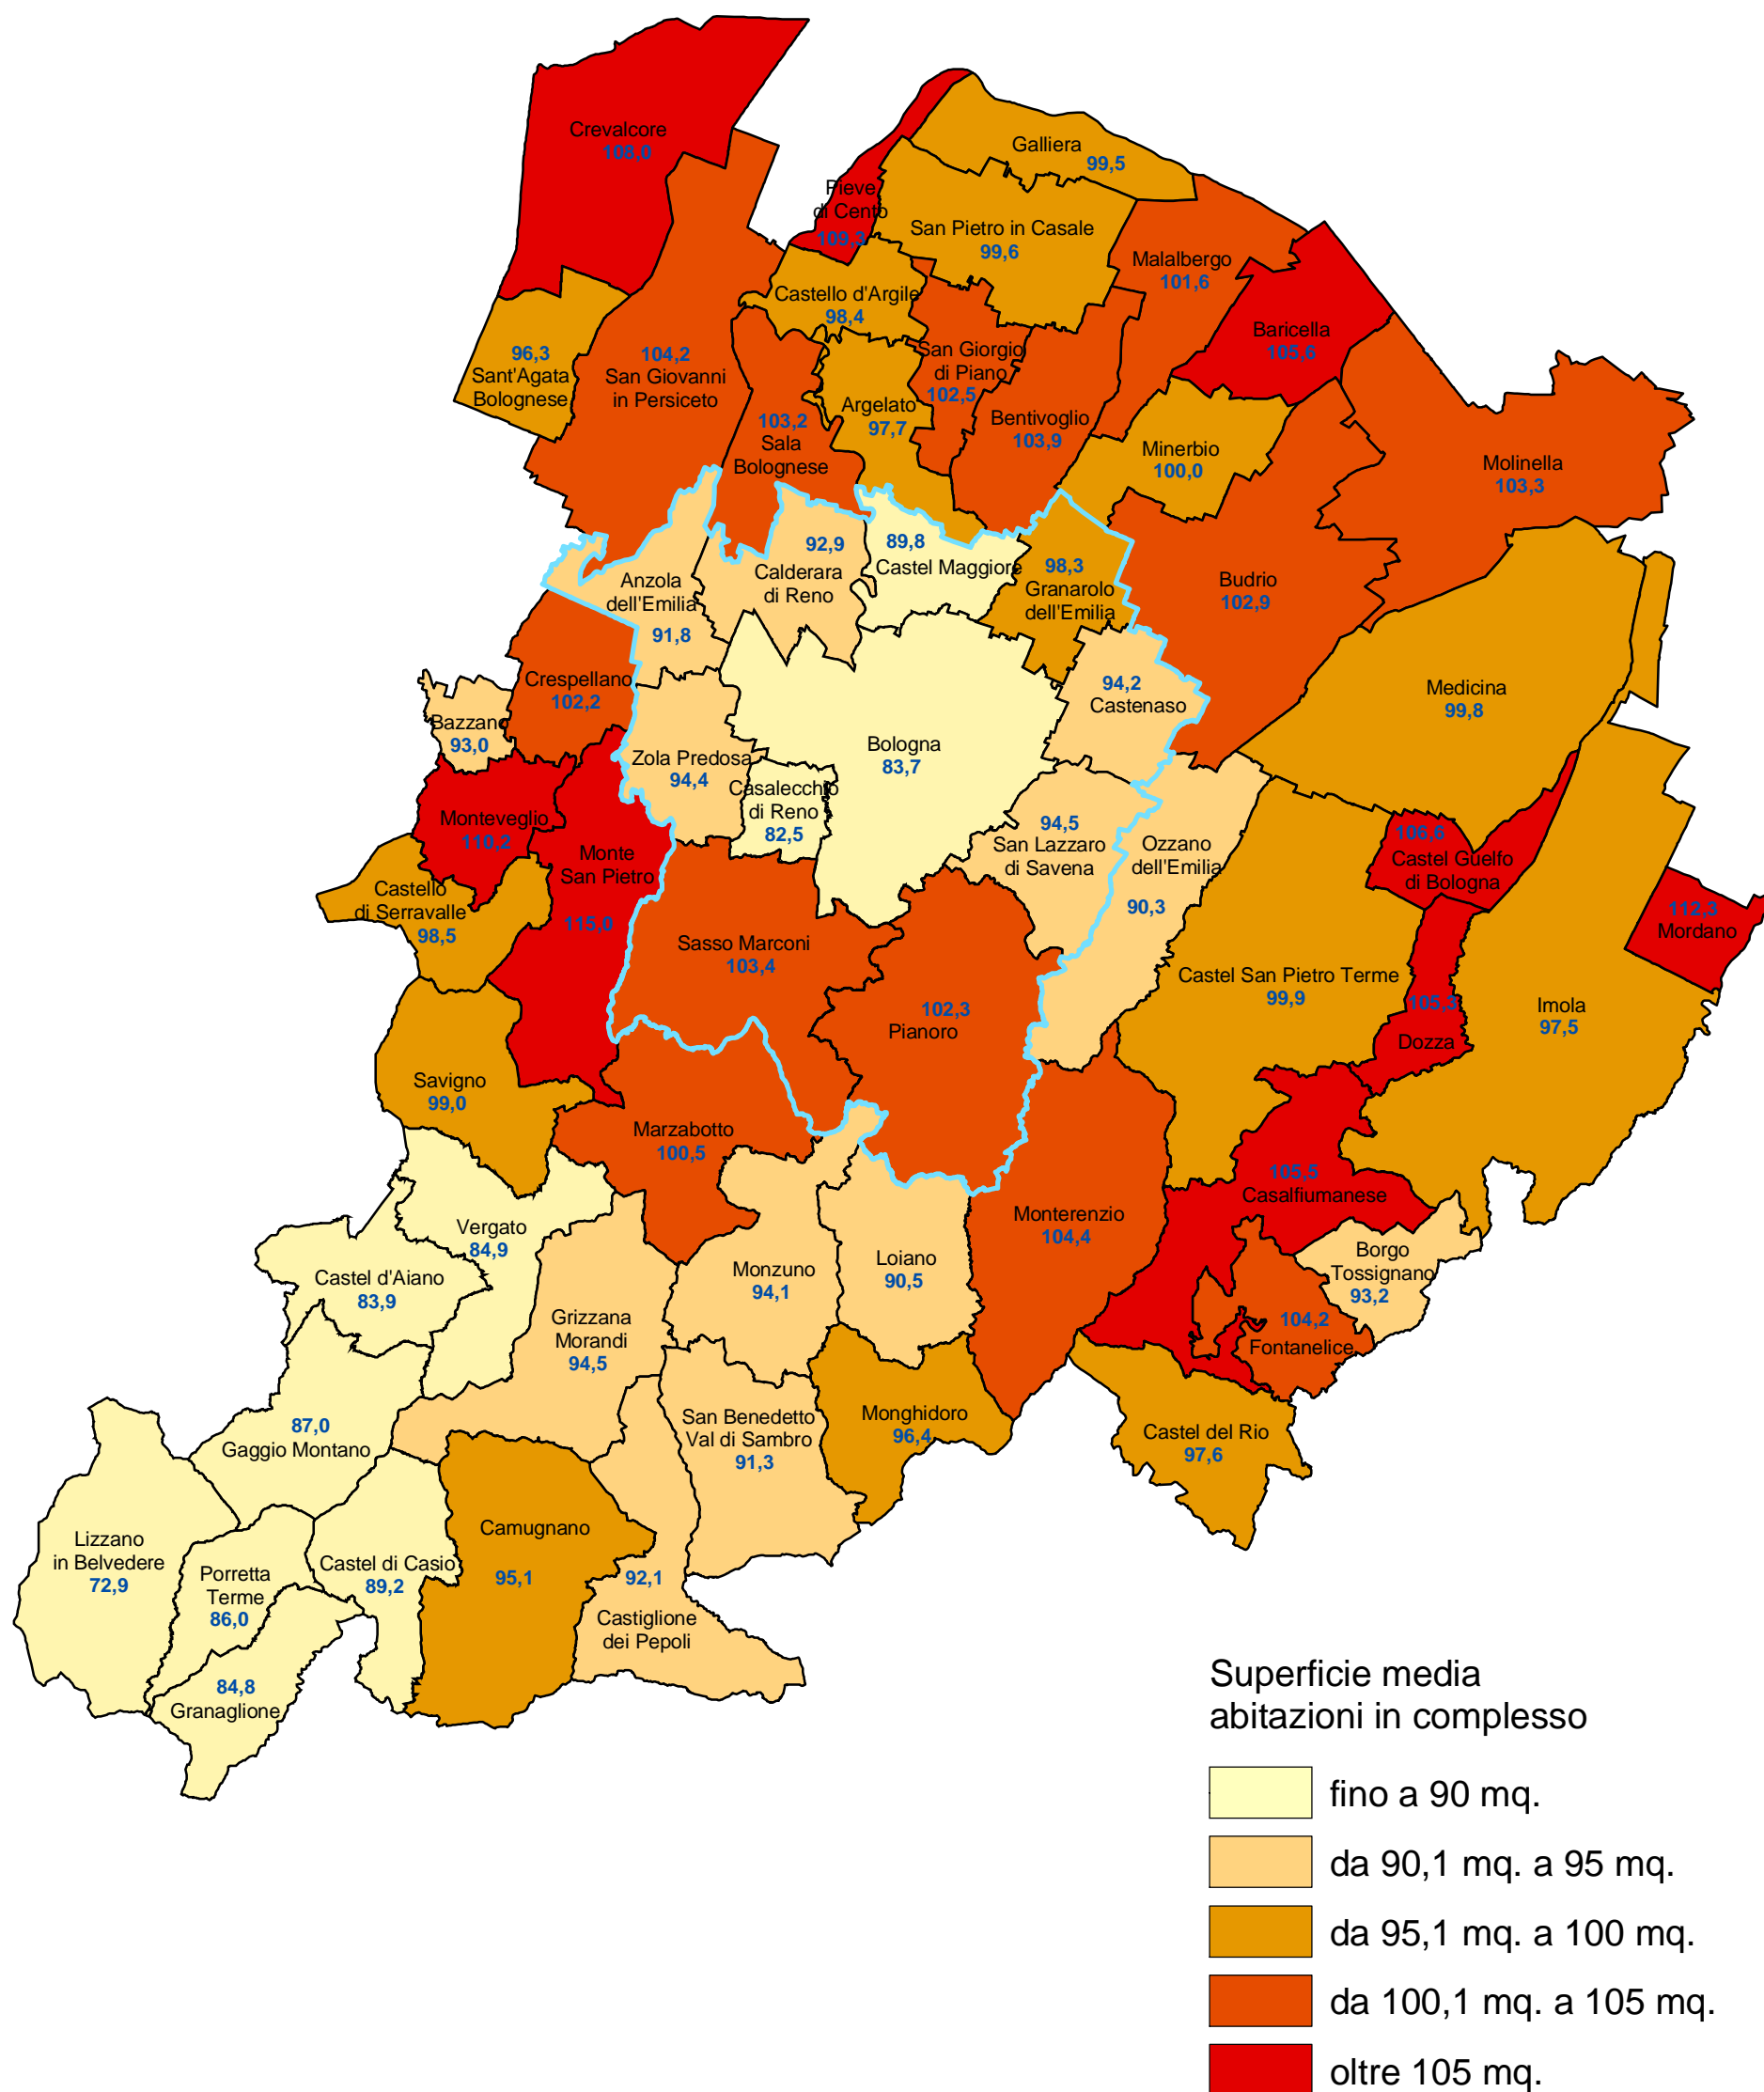

Provincia di Bologna

Superficie media delle abitazioni in complesso per comune (censimento 2001)

COMUNE DI BOLOGNA - Settore Programmazione Controlli e Statistica

Nel 2001 la superficie media delle abitazioni in complesso censite nella provincia di Bologna era pari a 91,1 mq. (nel comune di Bologna 83,7 mq.).