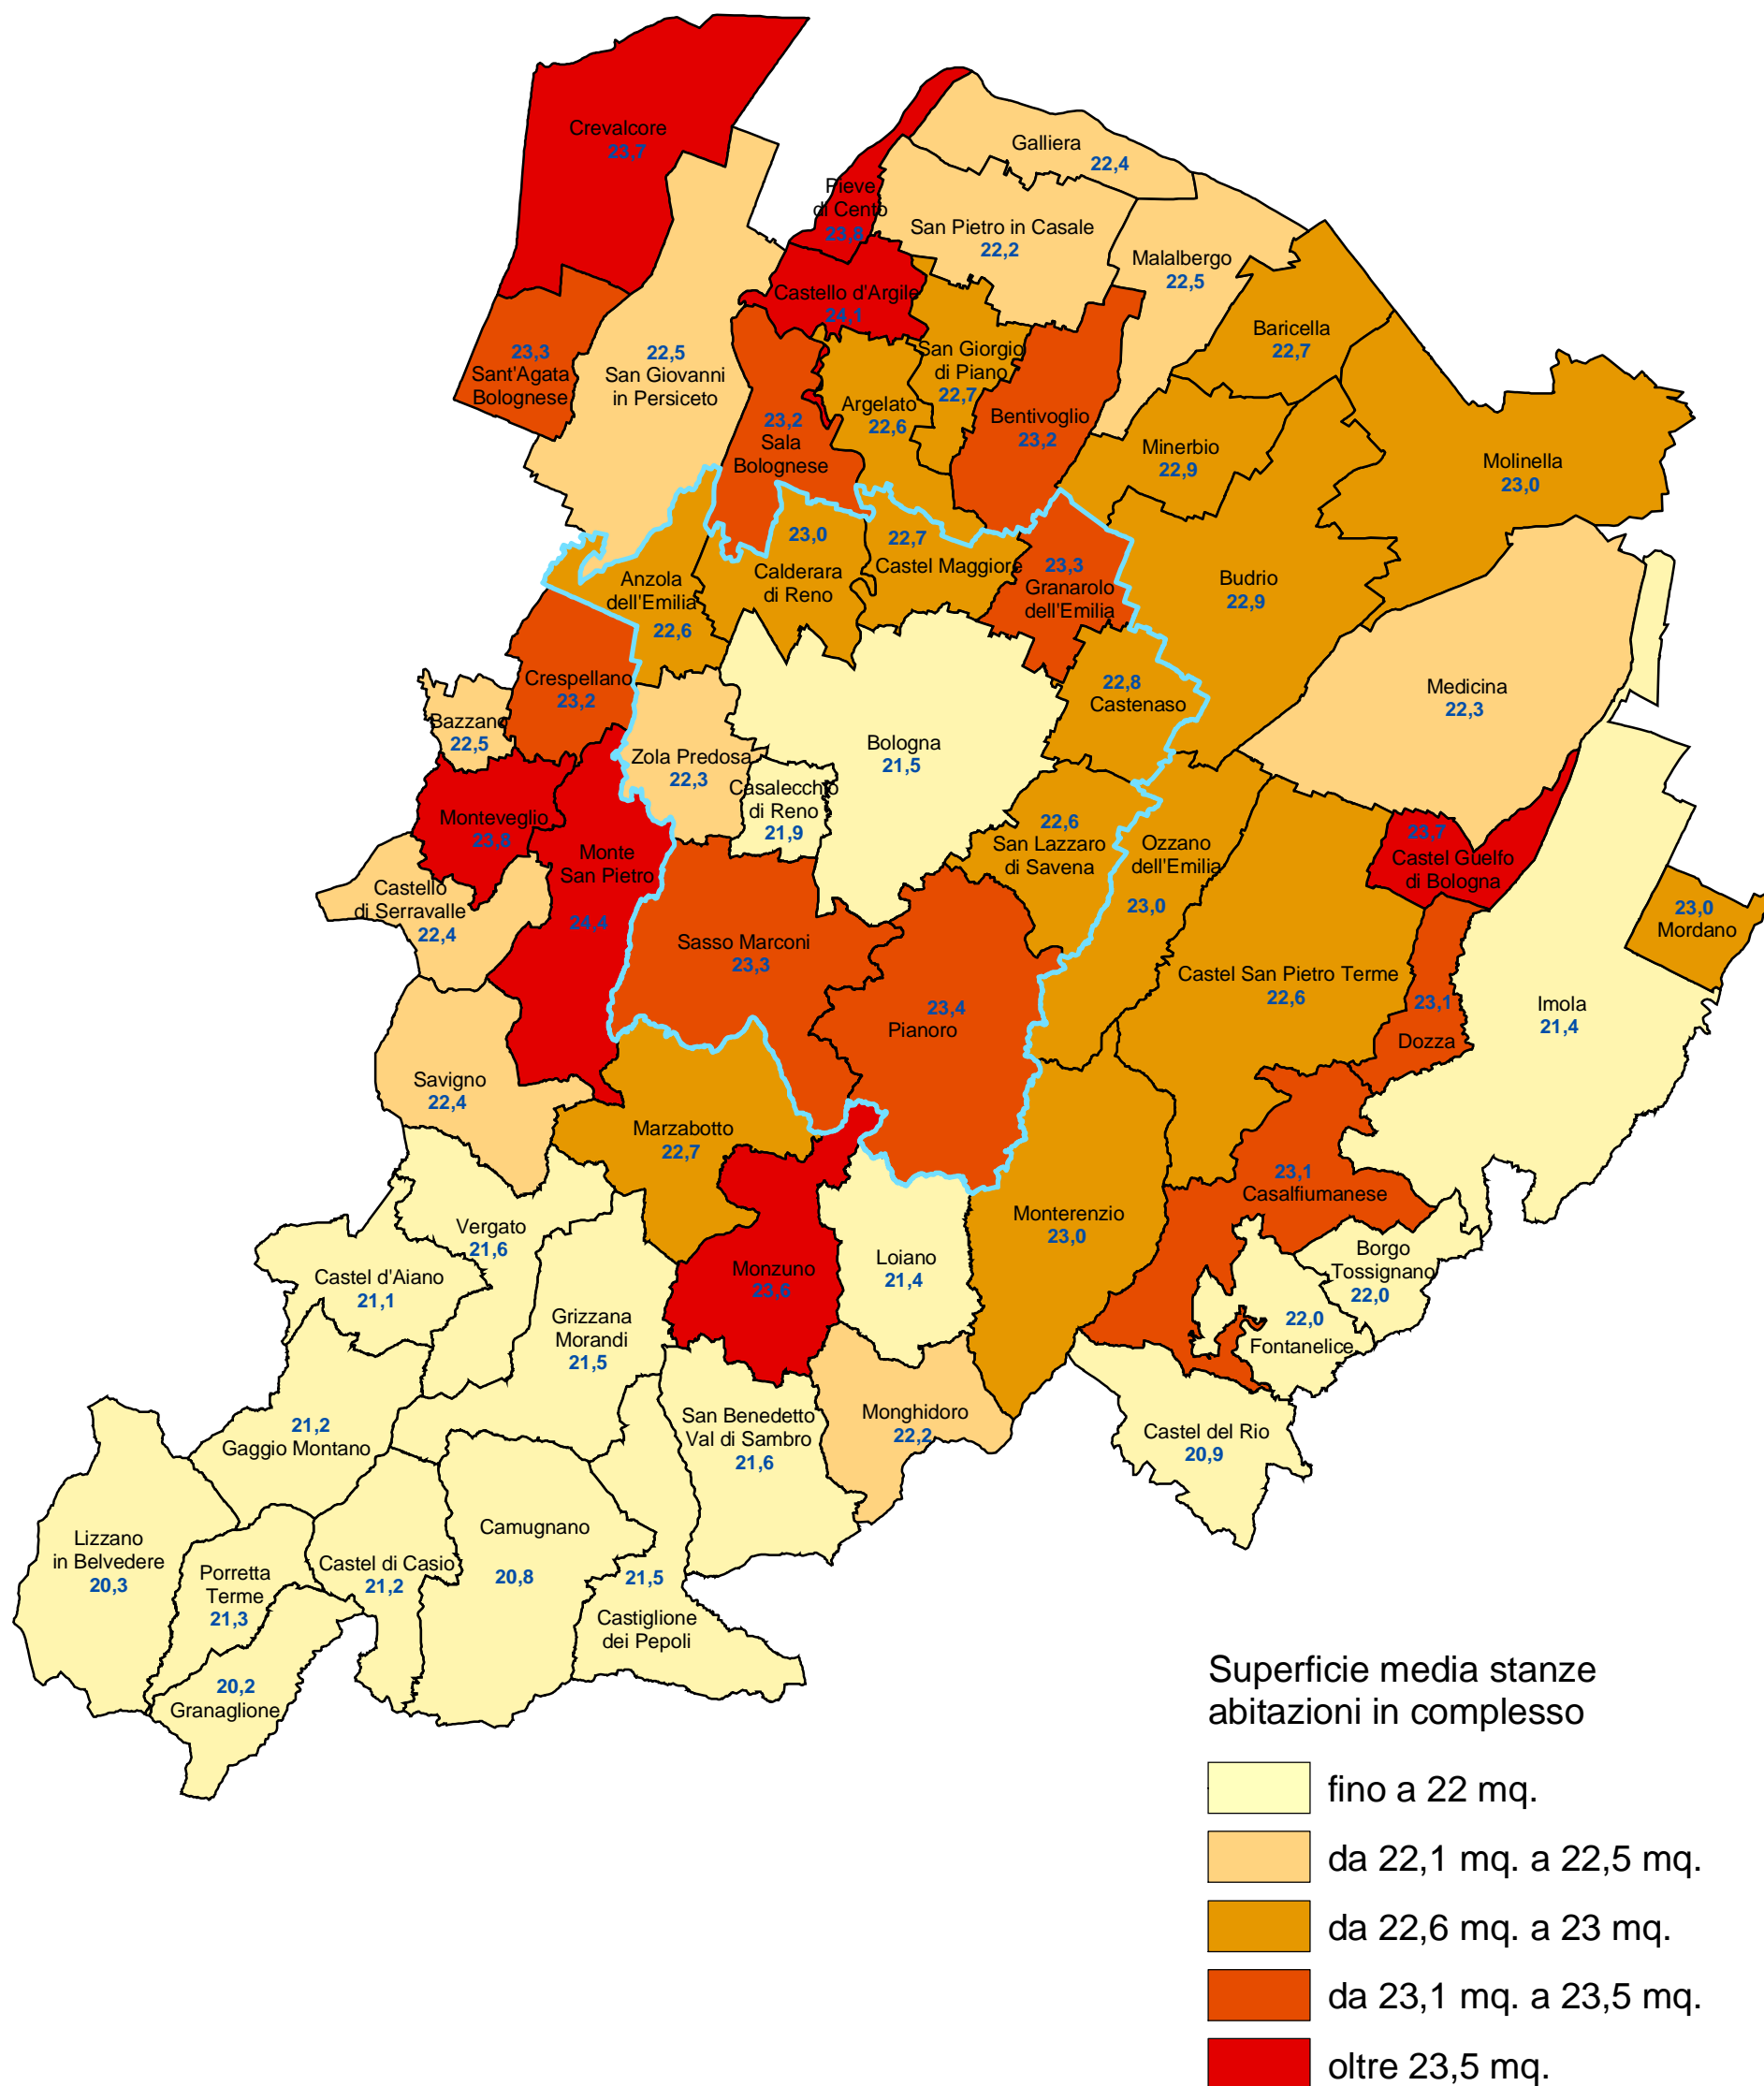

Provincia di Bologna

Superficie media delle stanze nelle abitazioni in complesso per comune (censimento 1991)

COMUNE DI BOLOGNA - Settore Programmazione Controlli e Statistica

Nel 1991 la superficie media delle stanze nelle abitazioni in complesso censite nella provincia di Bologna era pari a 22 mq. (nel comune di Bologna 21,5 mq.).