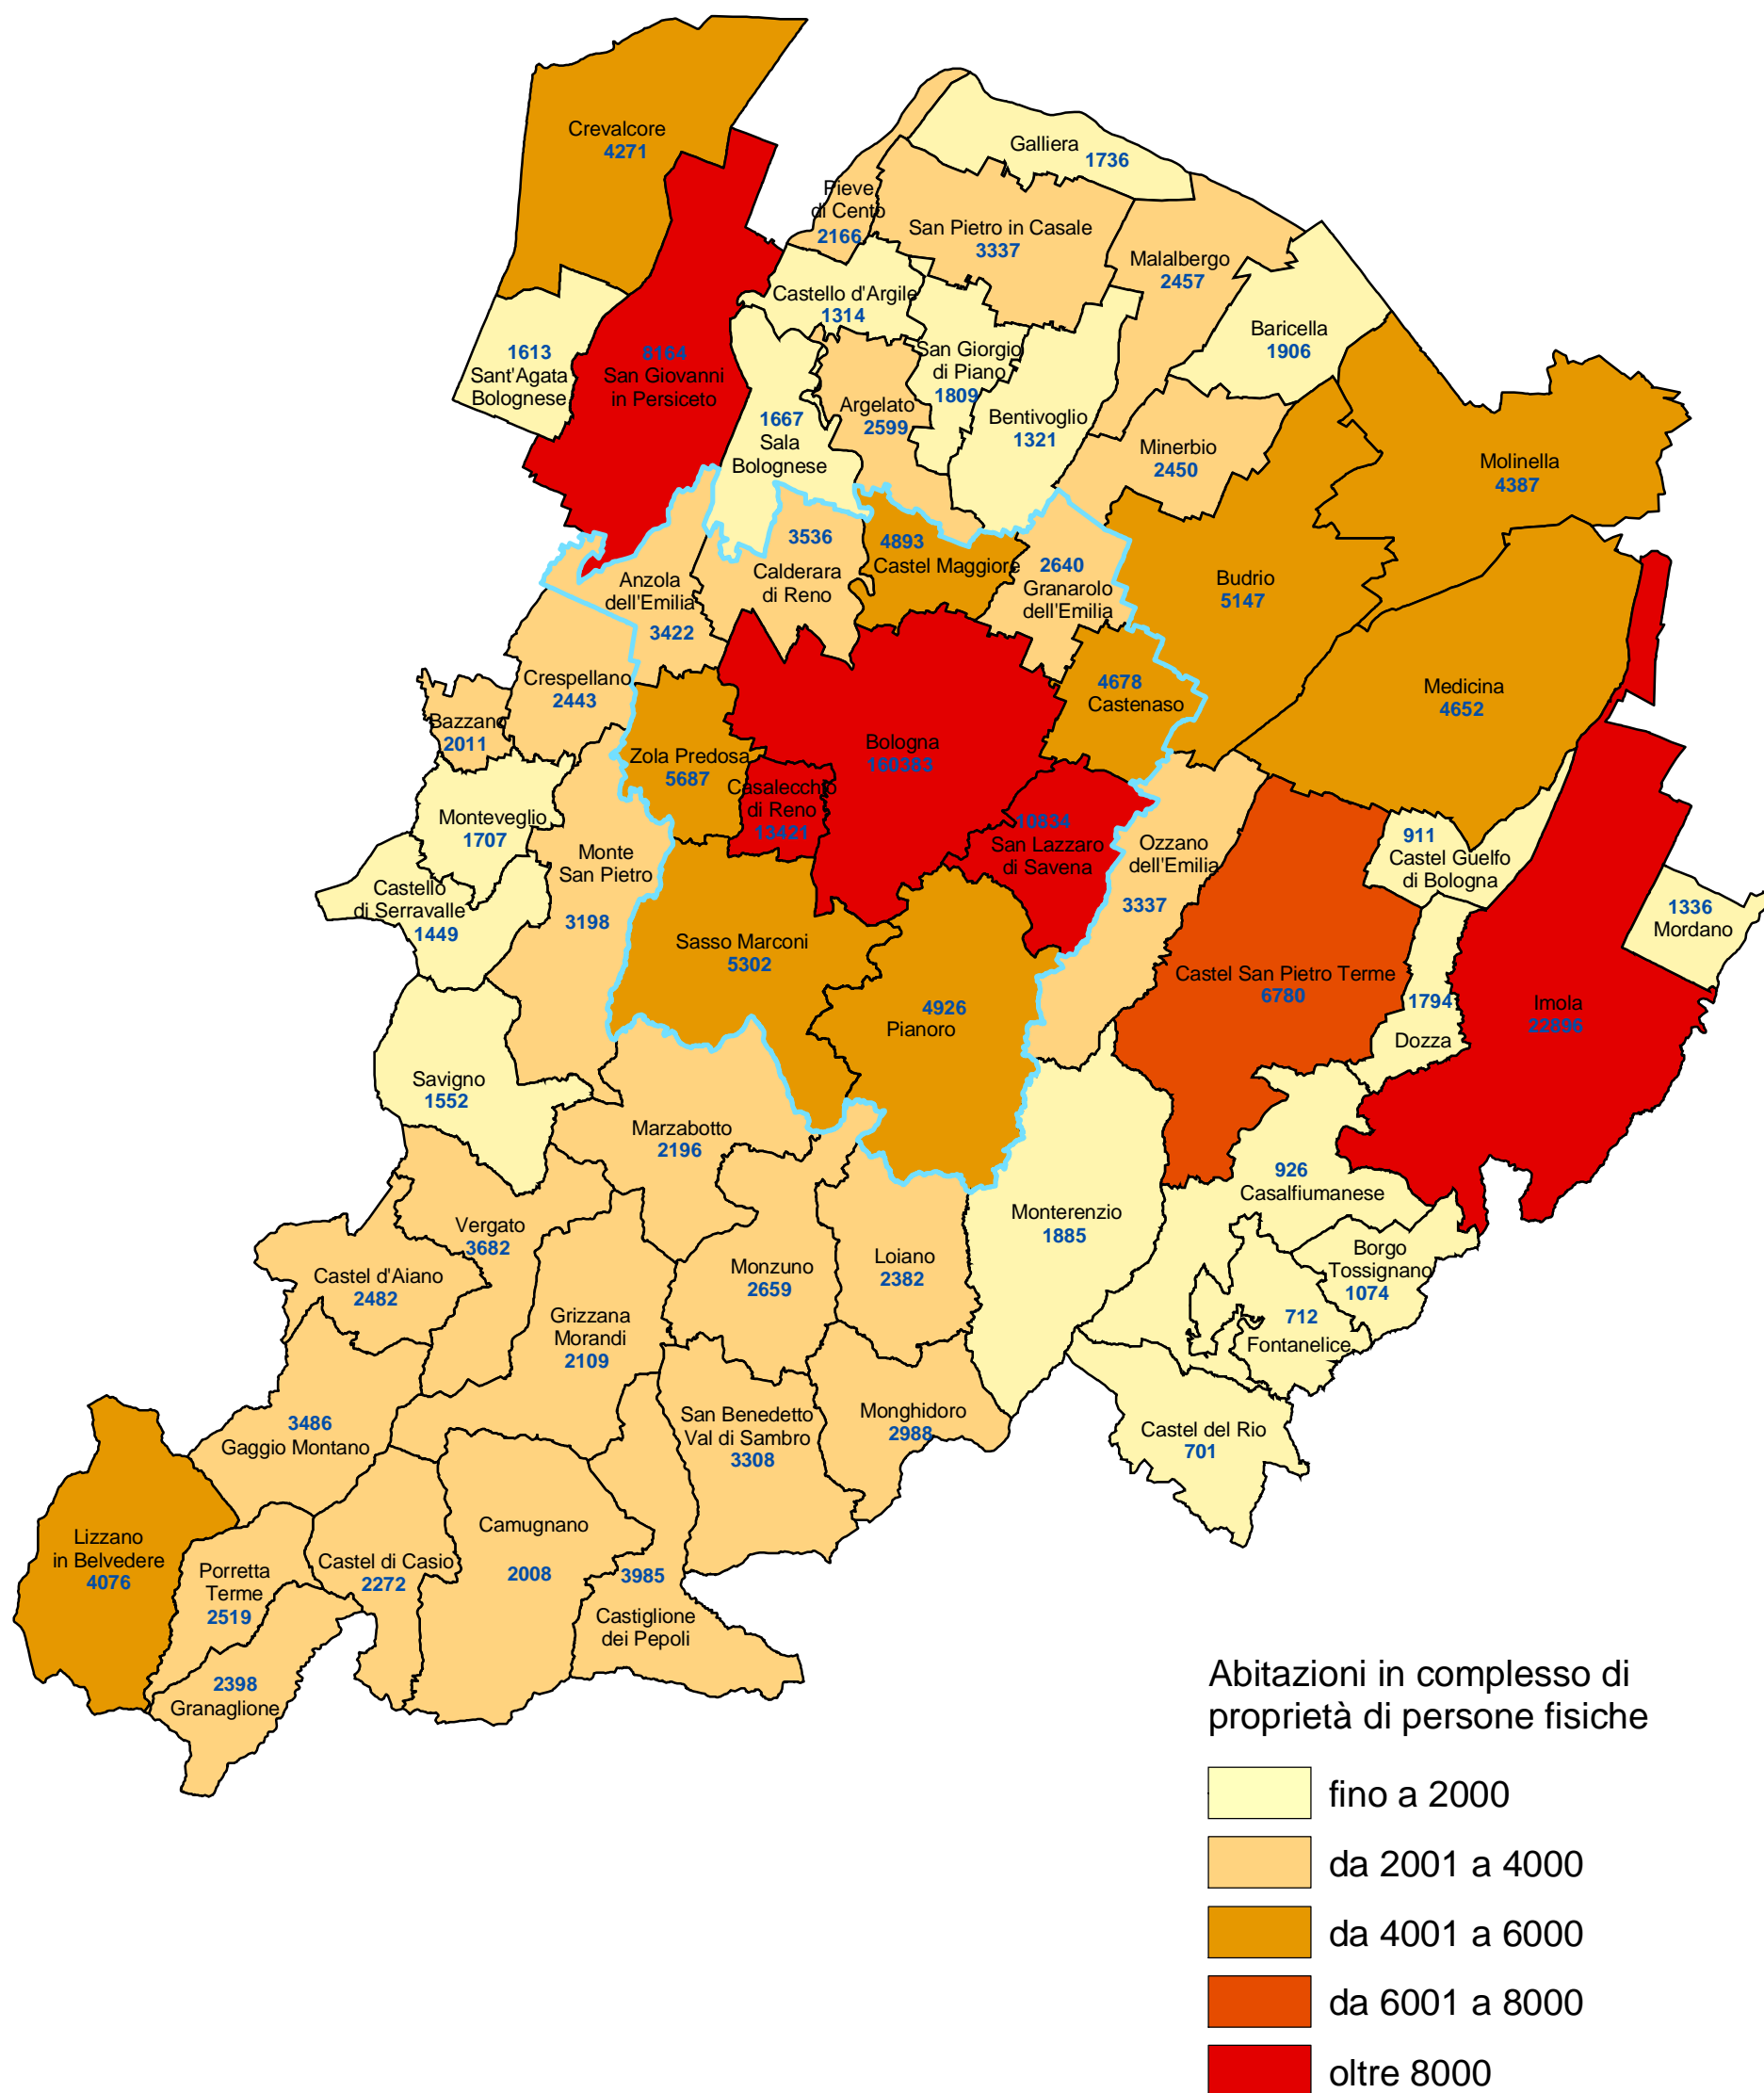

# Provincia di Bologna

## Abitazioni in complesso di proprietà di persone fisiche per comune (censimento 1991)

COMUNE DI BOLOGNA - Settore Programmazione Controlli e Statistica

Nel 1991 le abitazioni in complesso di proprietà di persone fisiche censite nella provincia di Bologna erano 367.980 (nel comune di Bologna 160.383).