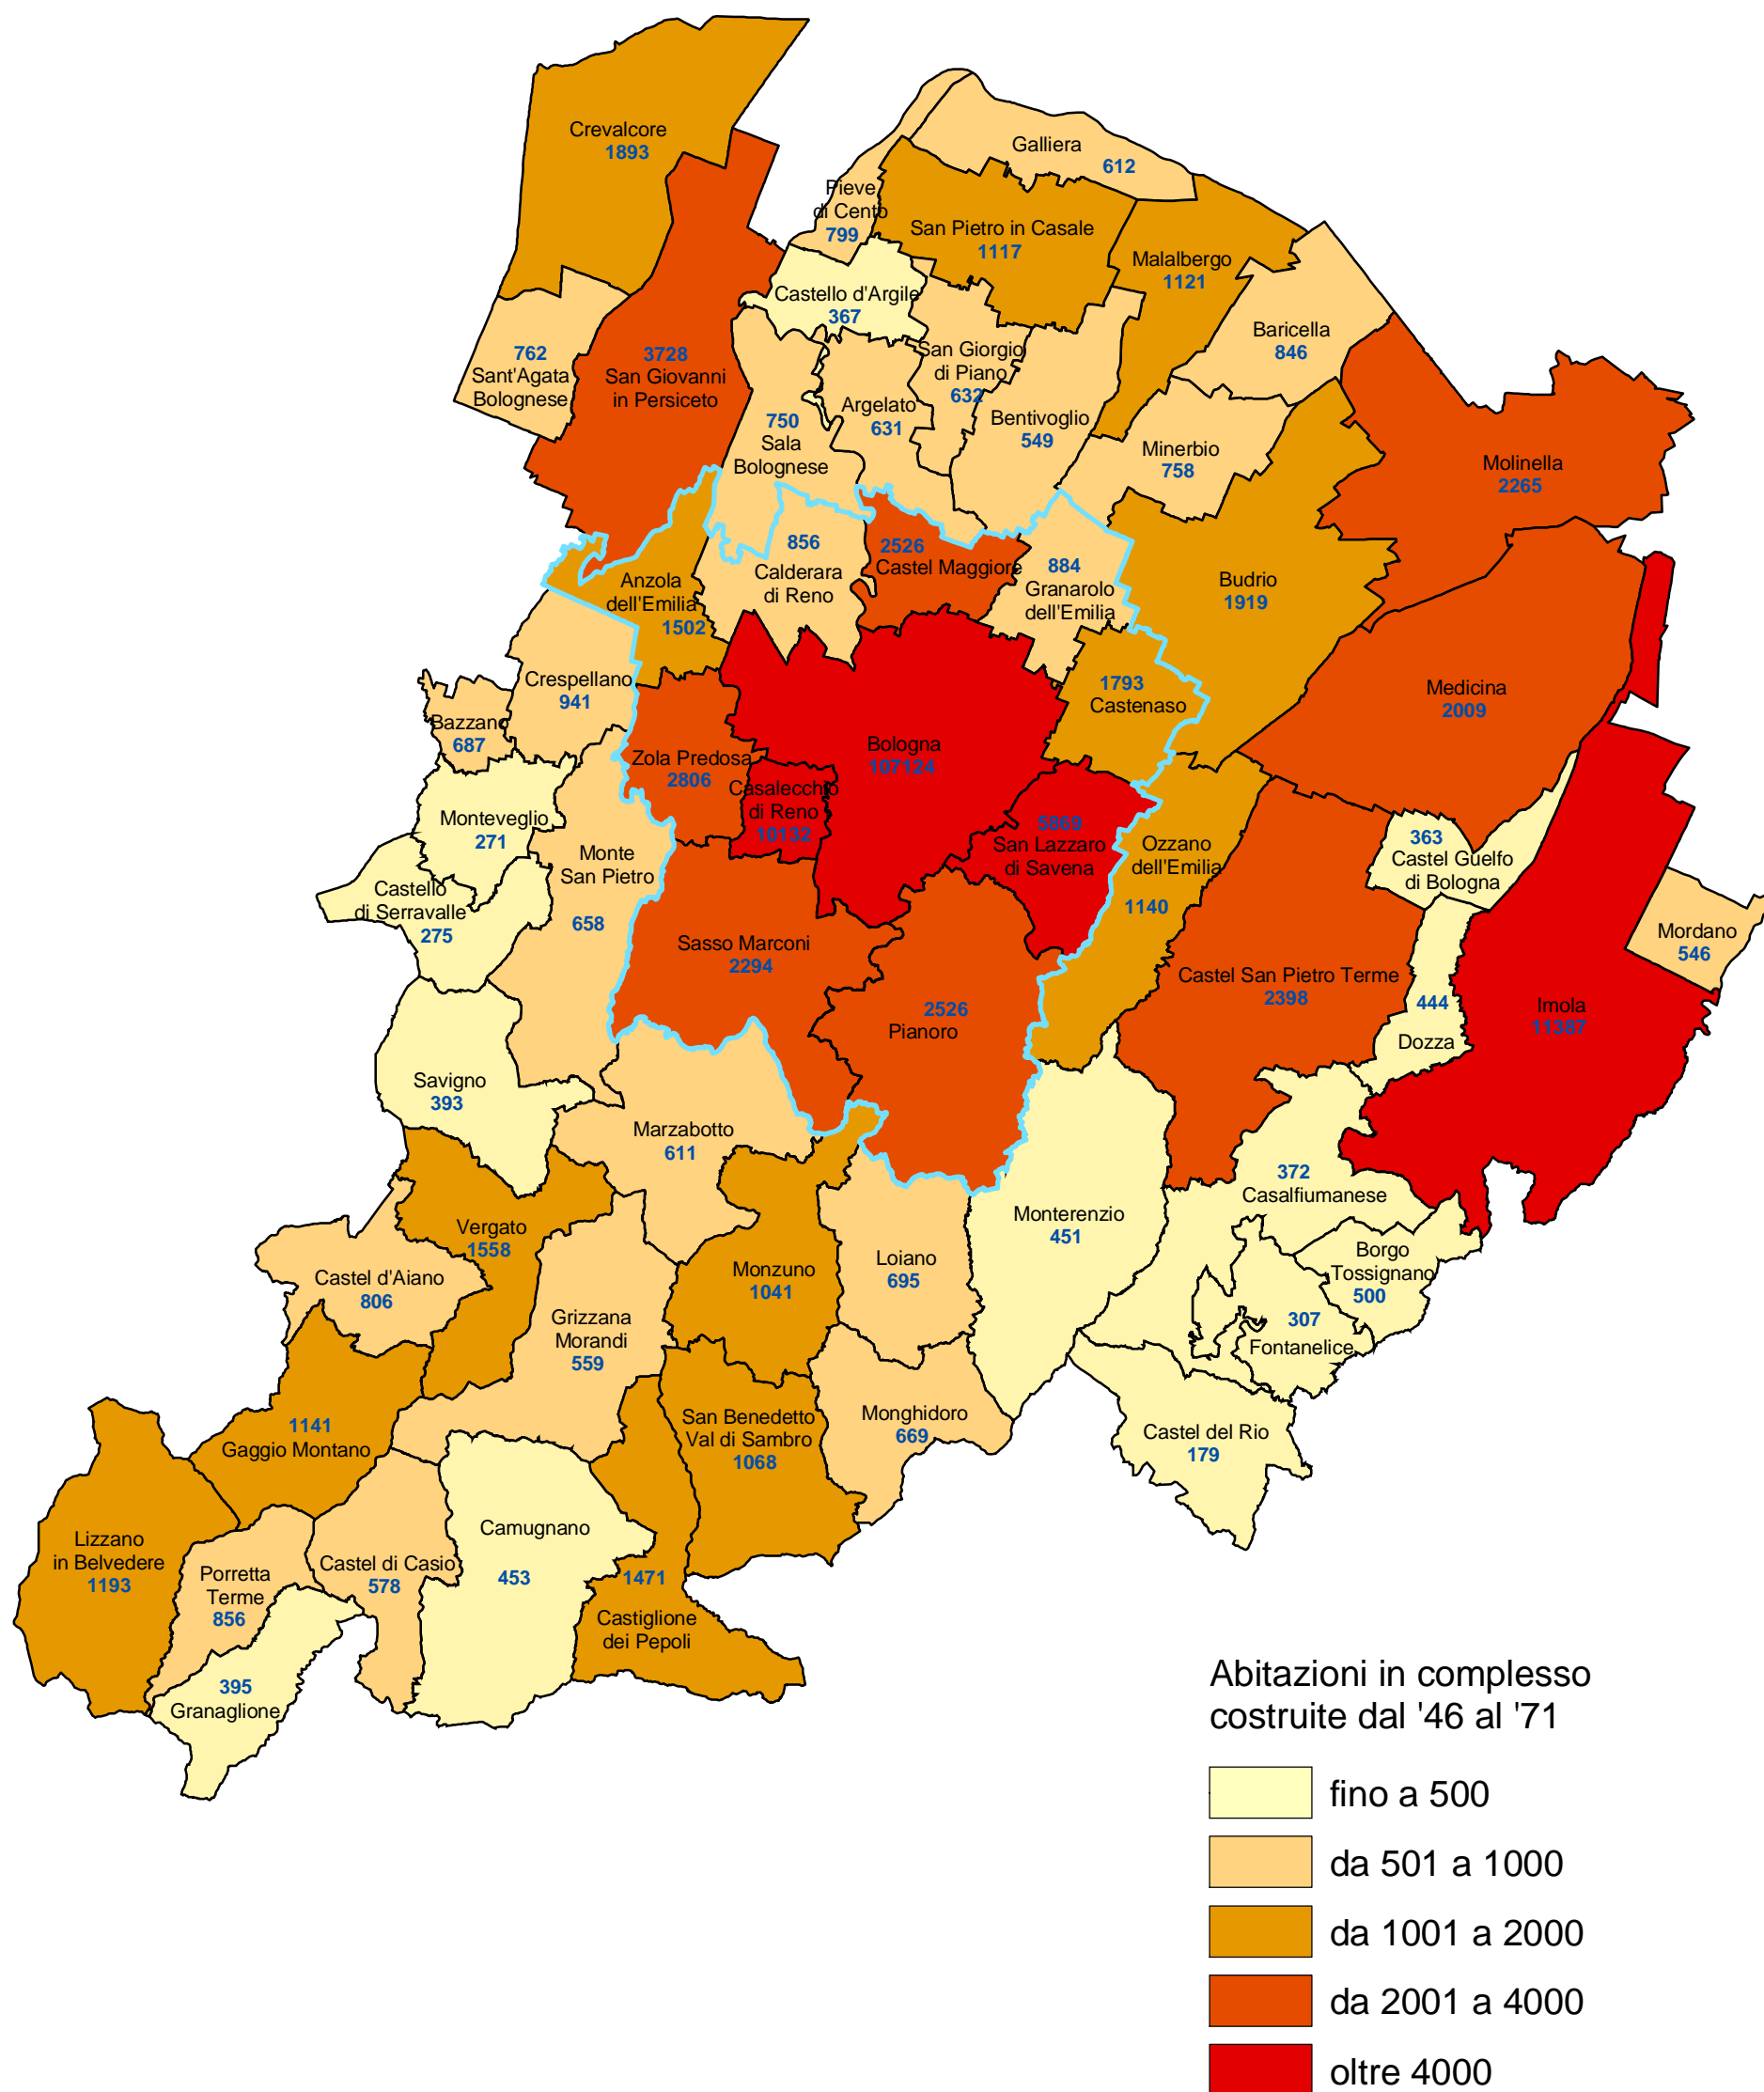

Provincia di Bologna

Abitazioni in complesso in edifici ad uso abitativo costruite dal 1946 al 1971 per comune (censimento 2001)

COMUNE DI BOLOGNA - Settore Programmazione Controlli e Statistica

Nel 2001 le abitazioni in complesso in edifici ad uso abitativo costruite dal 1946 al 1971 censite nella provincia di Bologna erano 193.476 (nel comune di Bologna 107.124 abitazioni).