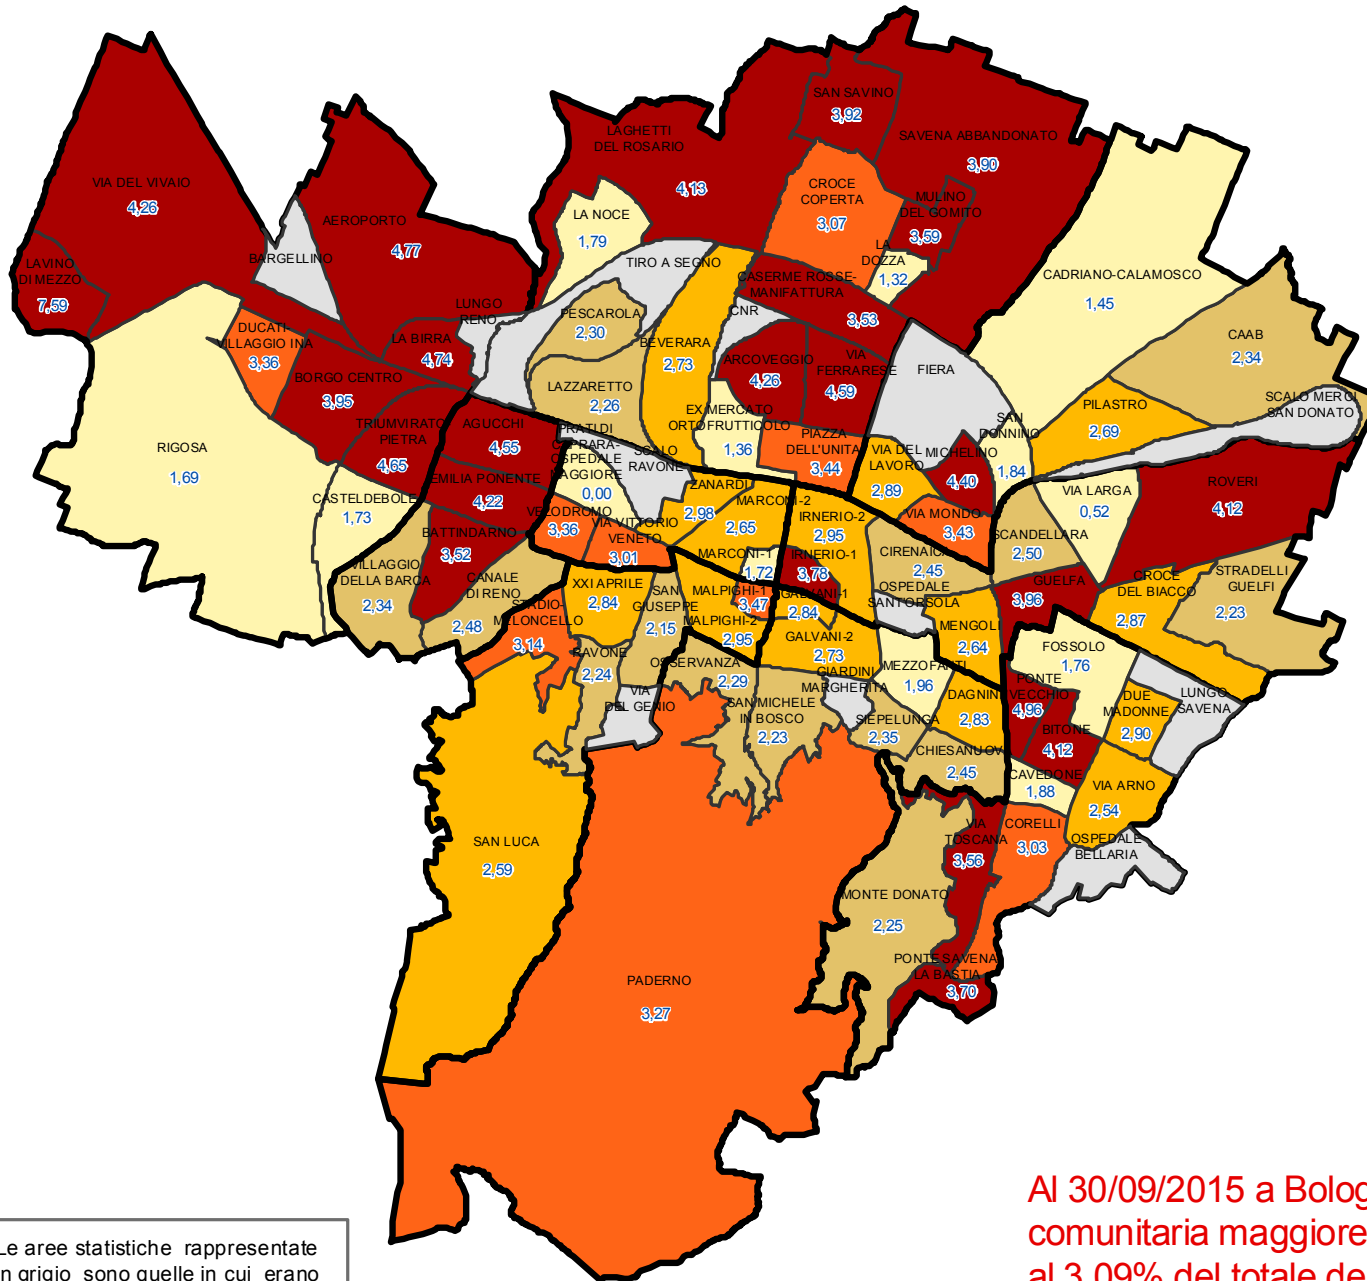

Comune di Bologna. Percentuale della popolazione residente straniera comunitaria maggiorenne sul totale dei maggiorenni. Dati al 30/09/2015 per area statistica.

% residenti stranieri comunitari > 18 anni su totale maggiorenni

Le aree statistiche rappresentate in grigio sono quelle in cui erano presenti meno di 150 maggiorenni.

Al 30/09/2015 a Bologna la popolazione residente straniera comunitaria maggiorenne ammontava a 10.274 unità, pari al 3,09% del totale dei maggiorenni.