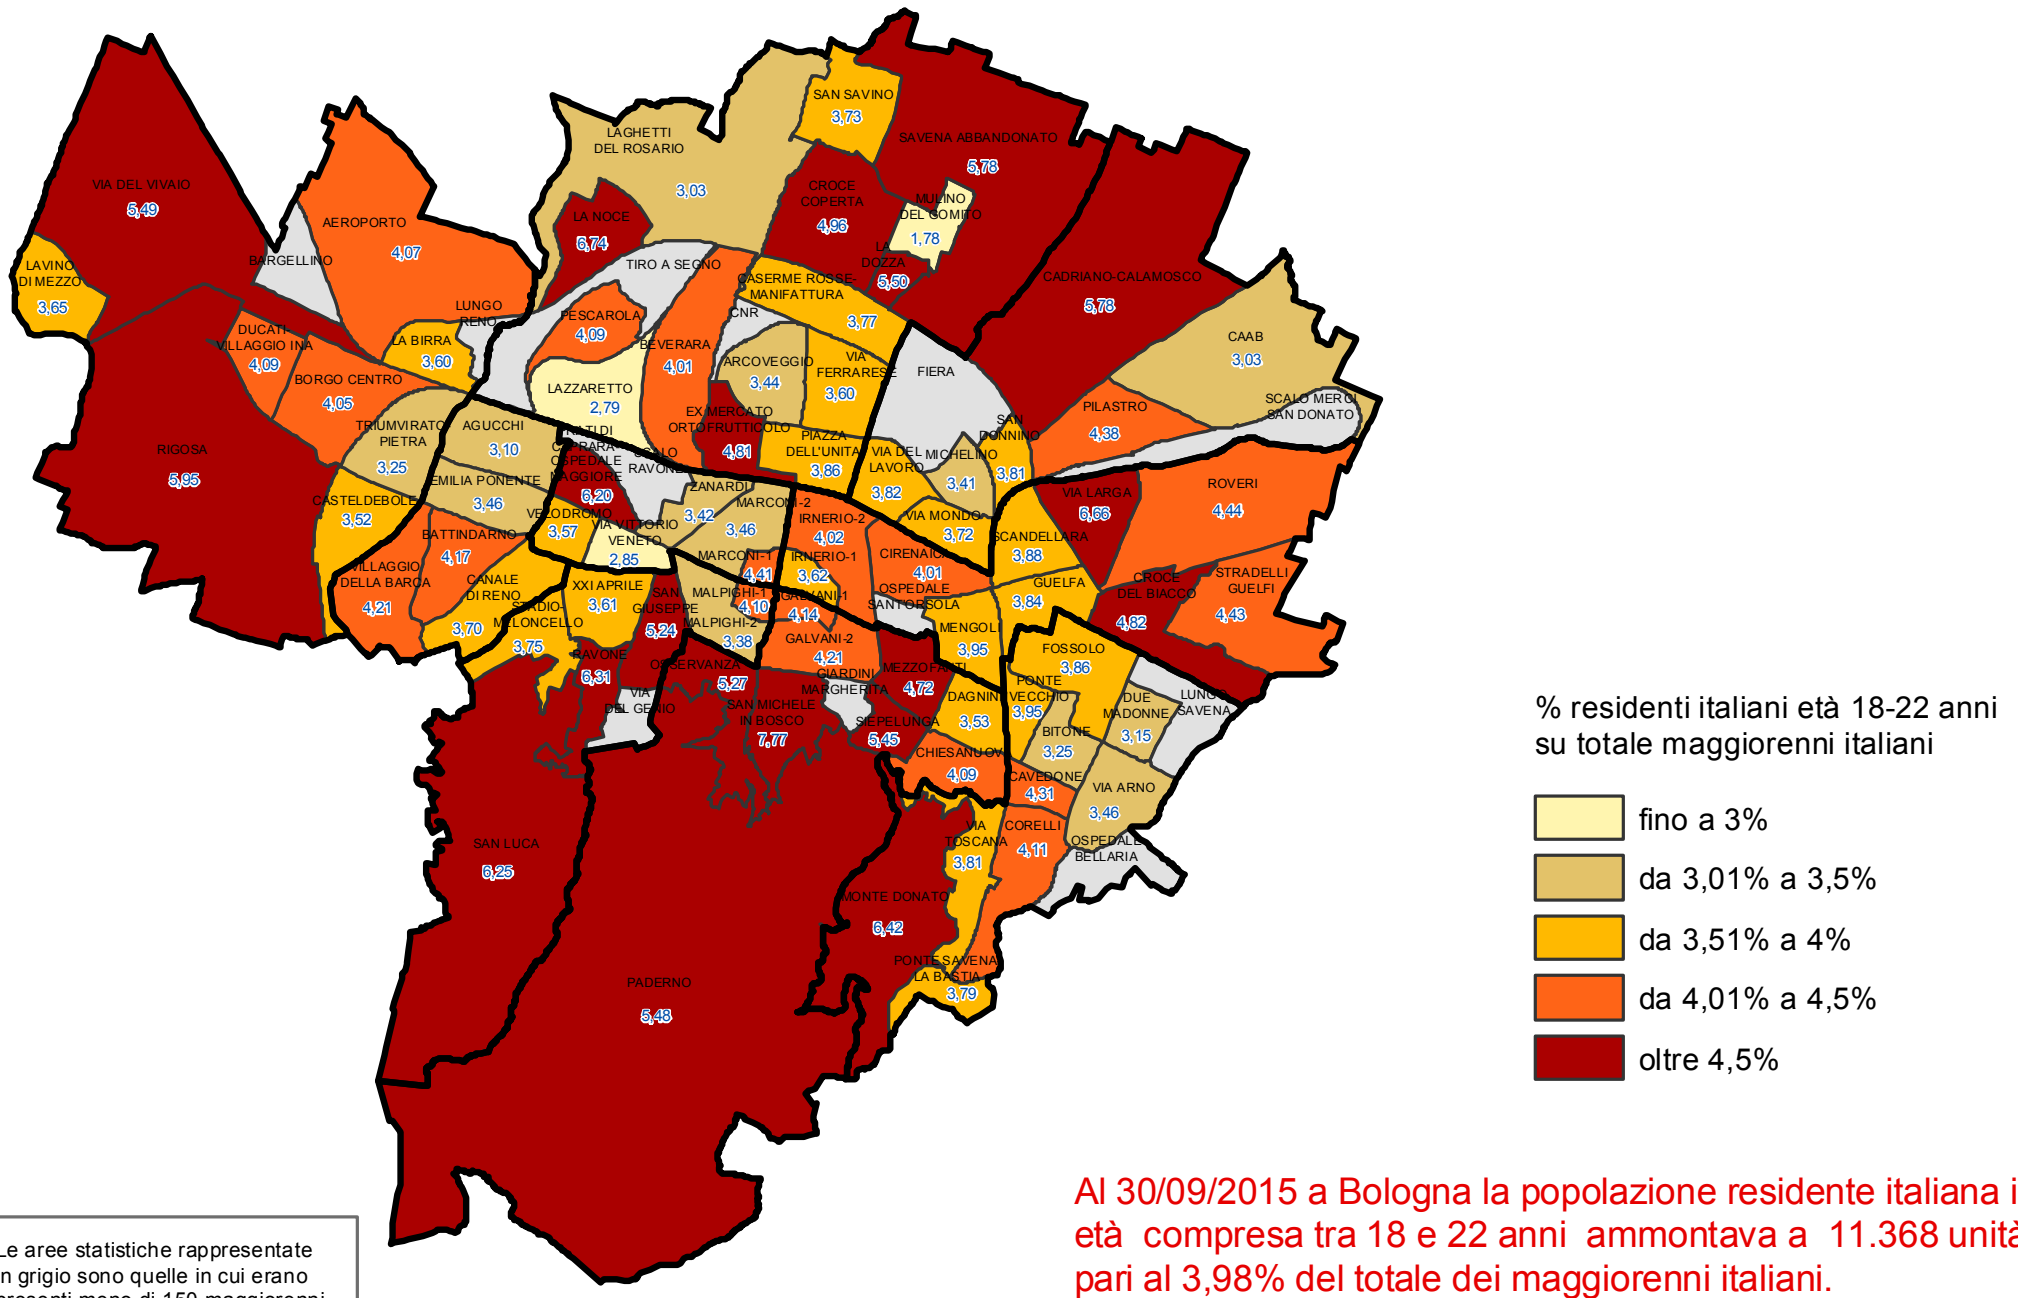

Comune di Bologna. Percentuale della popolazione residente italiana in età compresa tra 18 e 22 anni sul totale dei maggiorenni italiani. Dati al 30/09/2015 per area statistica.

Le aree statistiche rappresentate in grigio sono quelle in cui erano presenti meno di 150 maggiorenni.