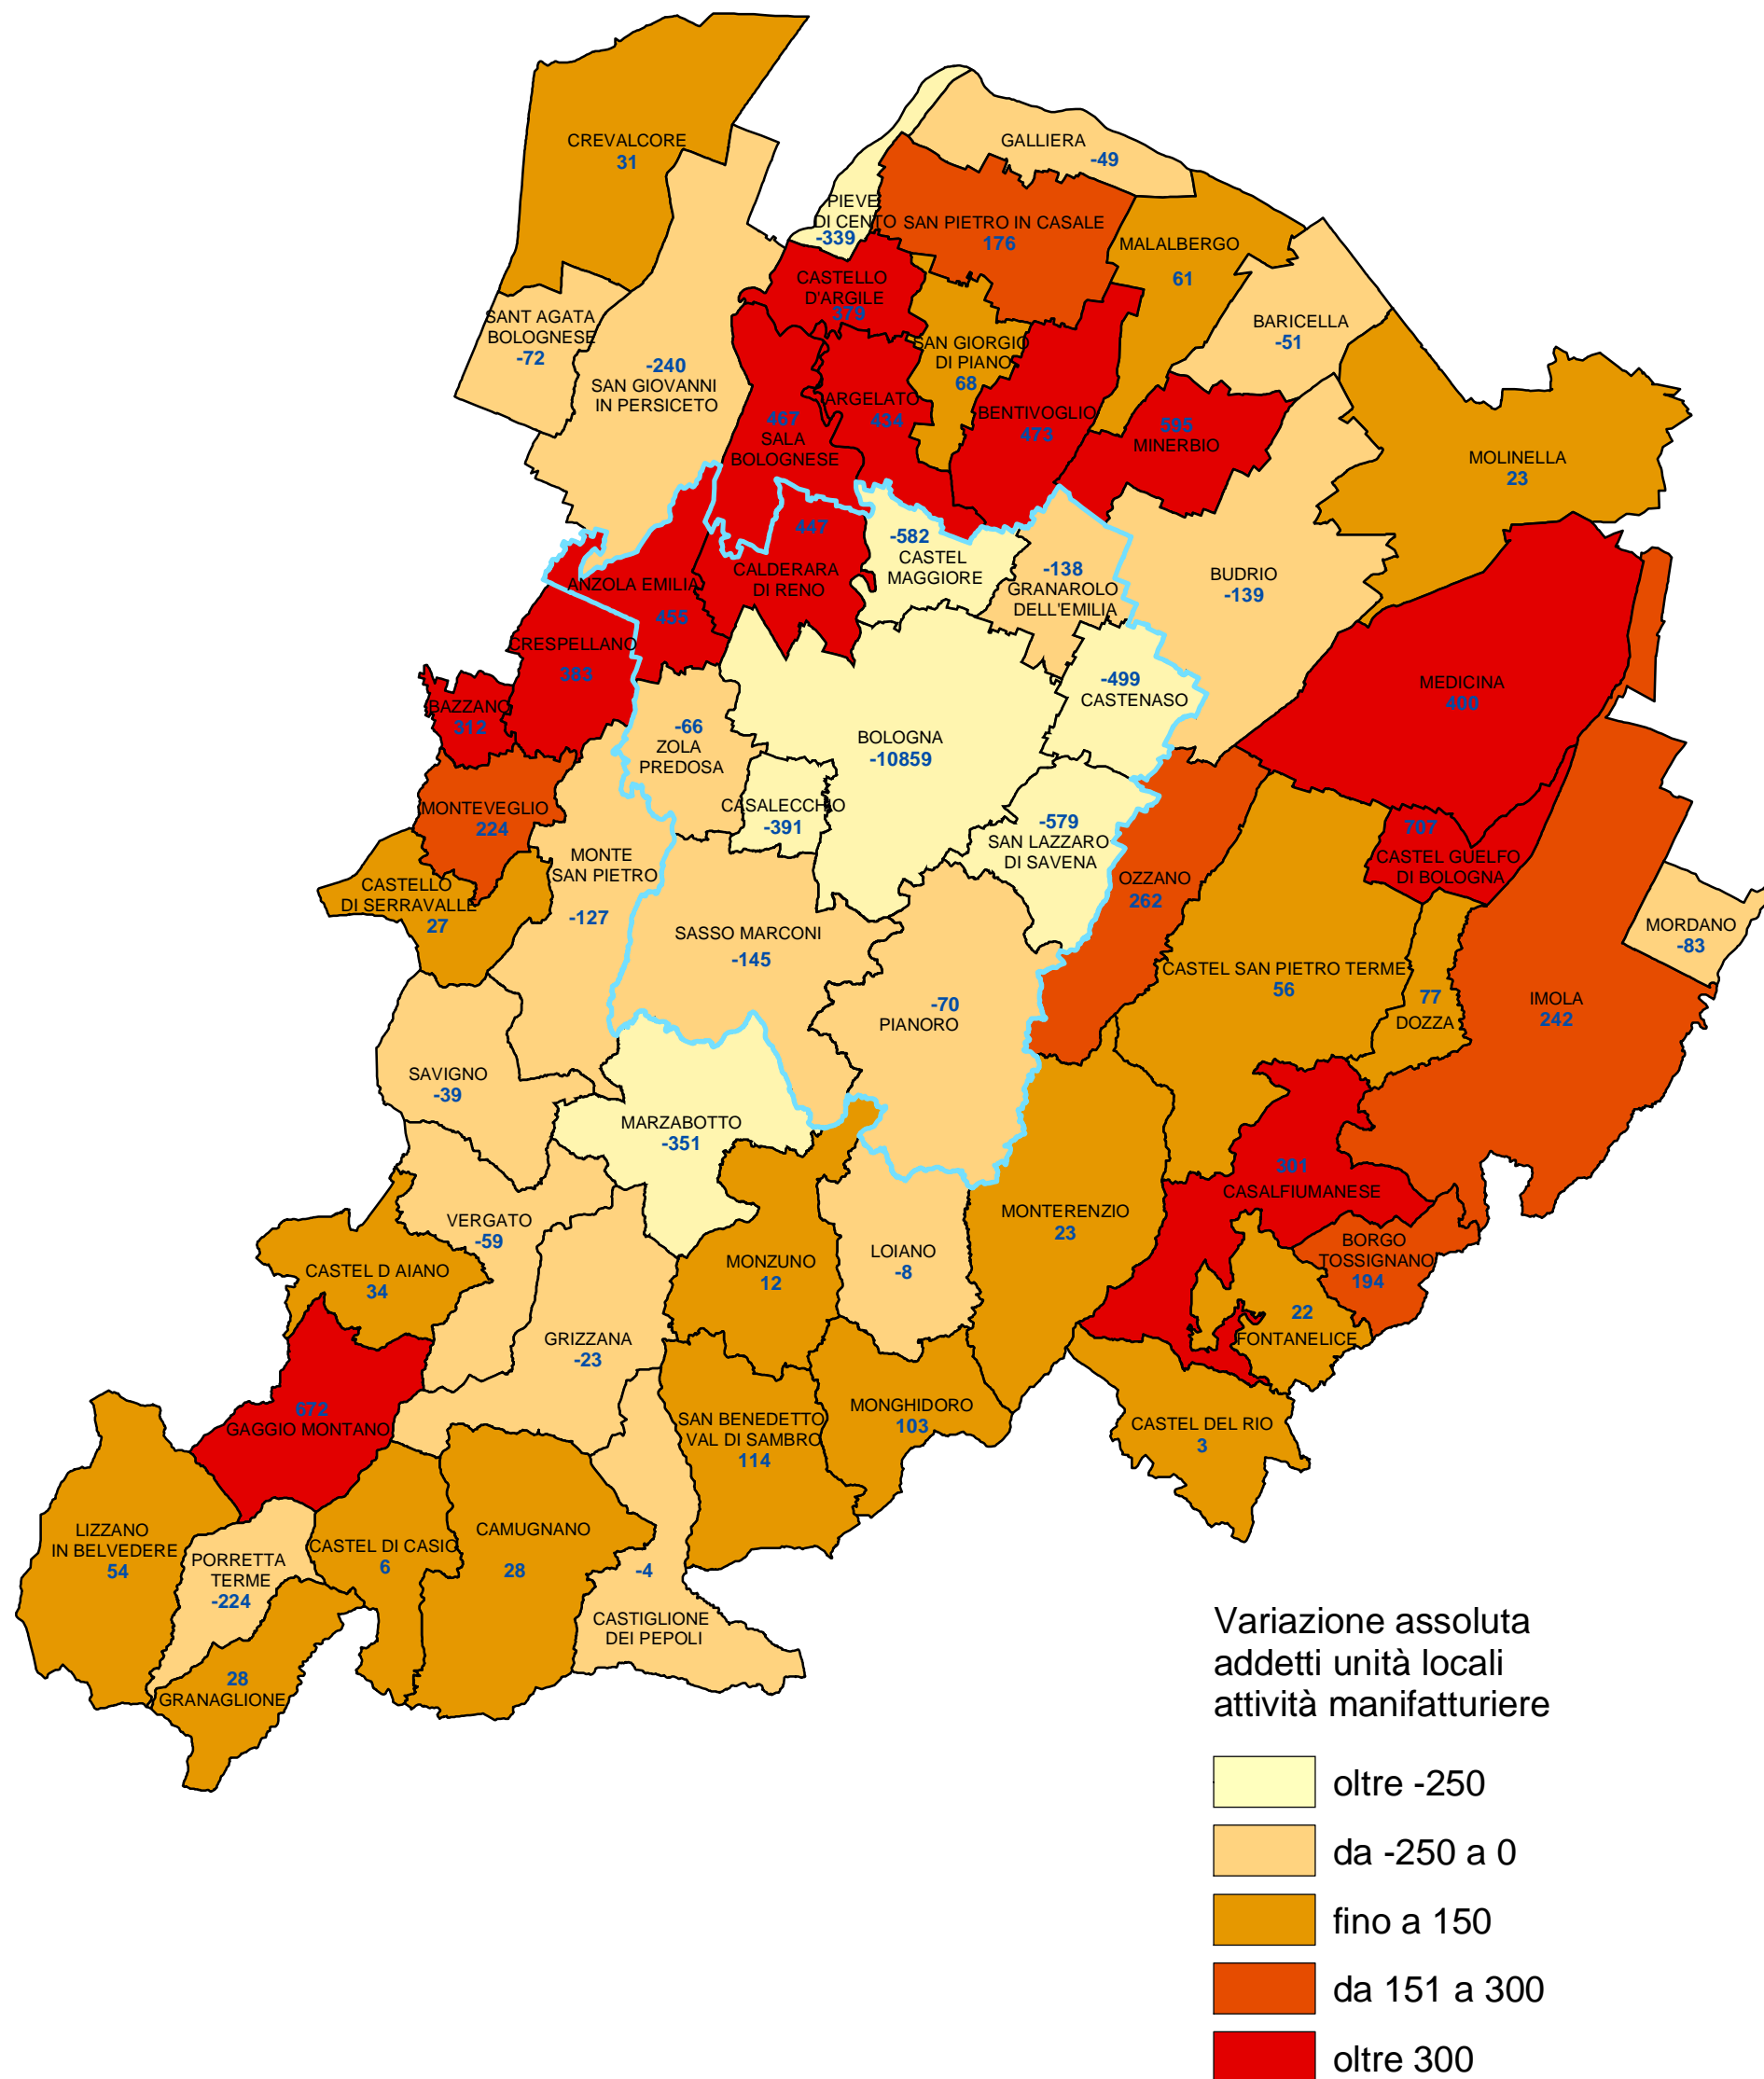

Provincia di Bologna

Variazione assoluta degli addetti delle unità locali delle attività manifatturiere per comune dal 1991 al 2001 (dati censuari)

COMUNE DI BOLOGNA - Settore Programmazione Controlli e Statistica

Dal 1991 al 2001 gli addetti delle unità locali delle attività manifatturiere censite nella provincia di Bologna sono diminuiti complessivamente di -7.244 unità (nel comune di Bologna diminuzione di -10.859 addetti).