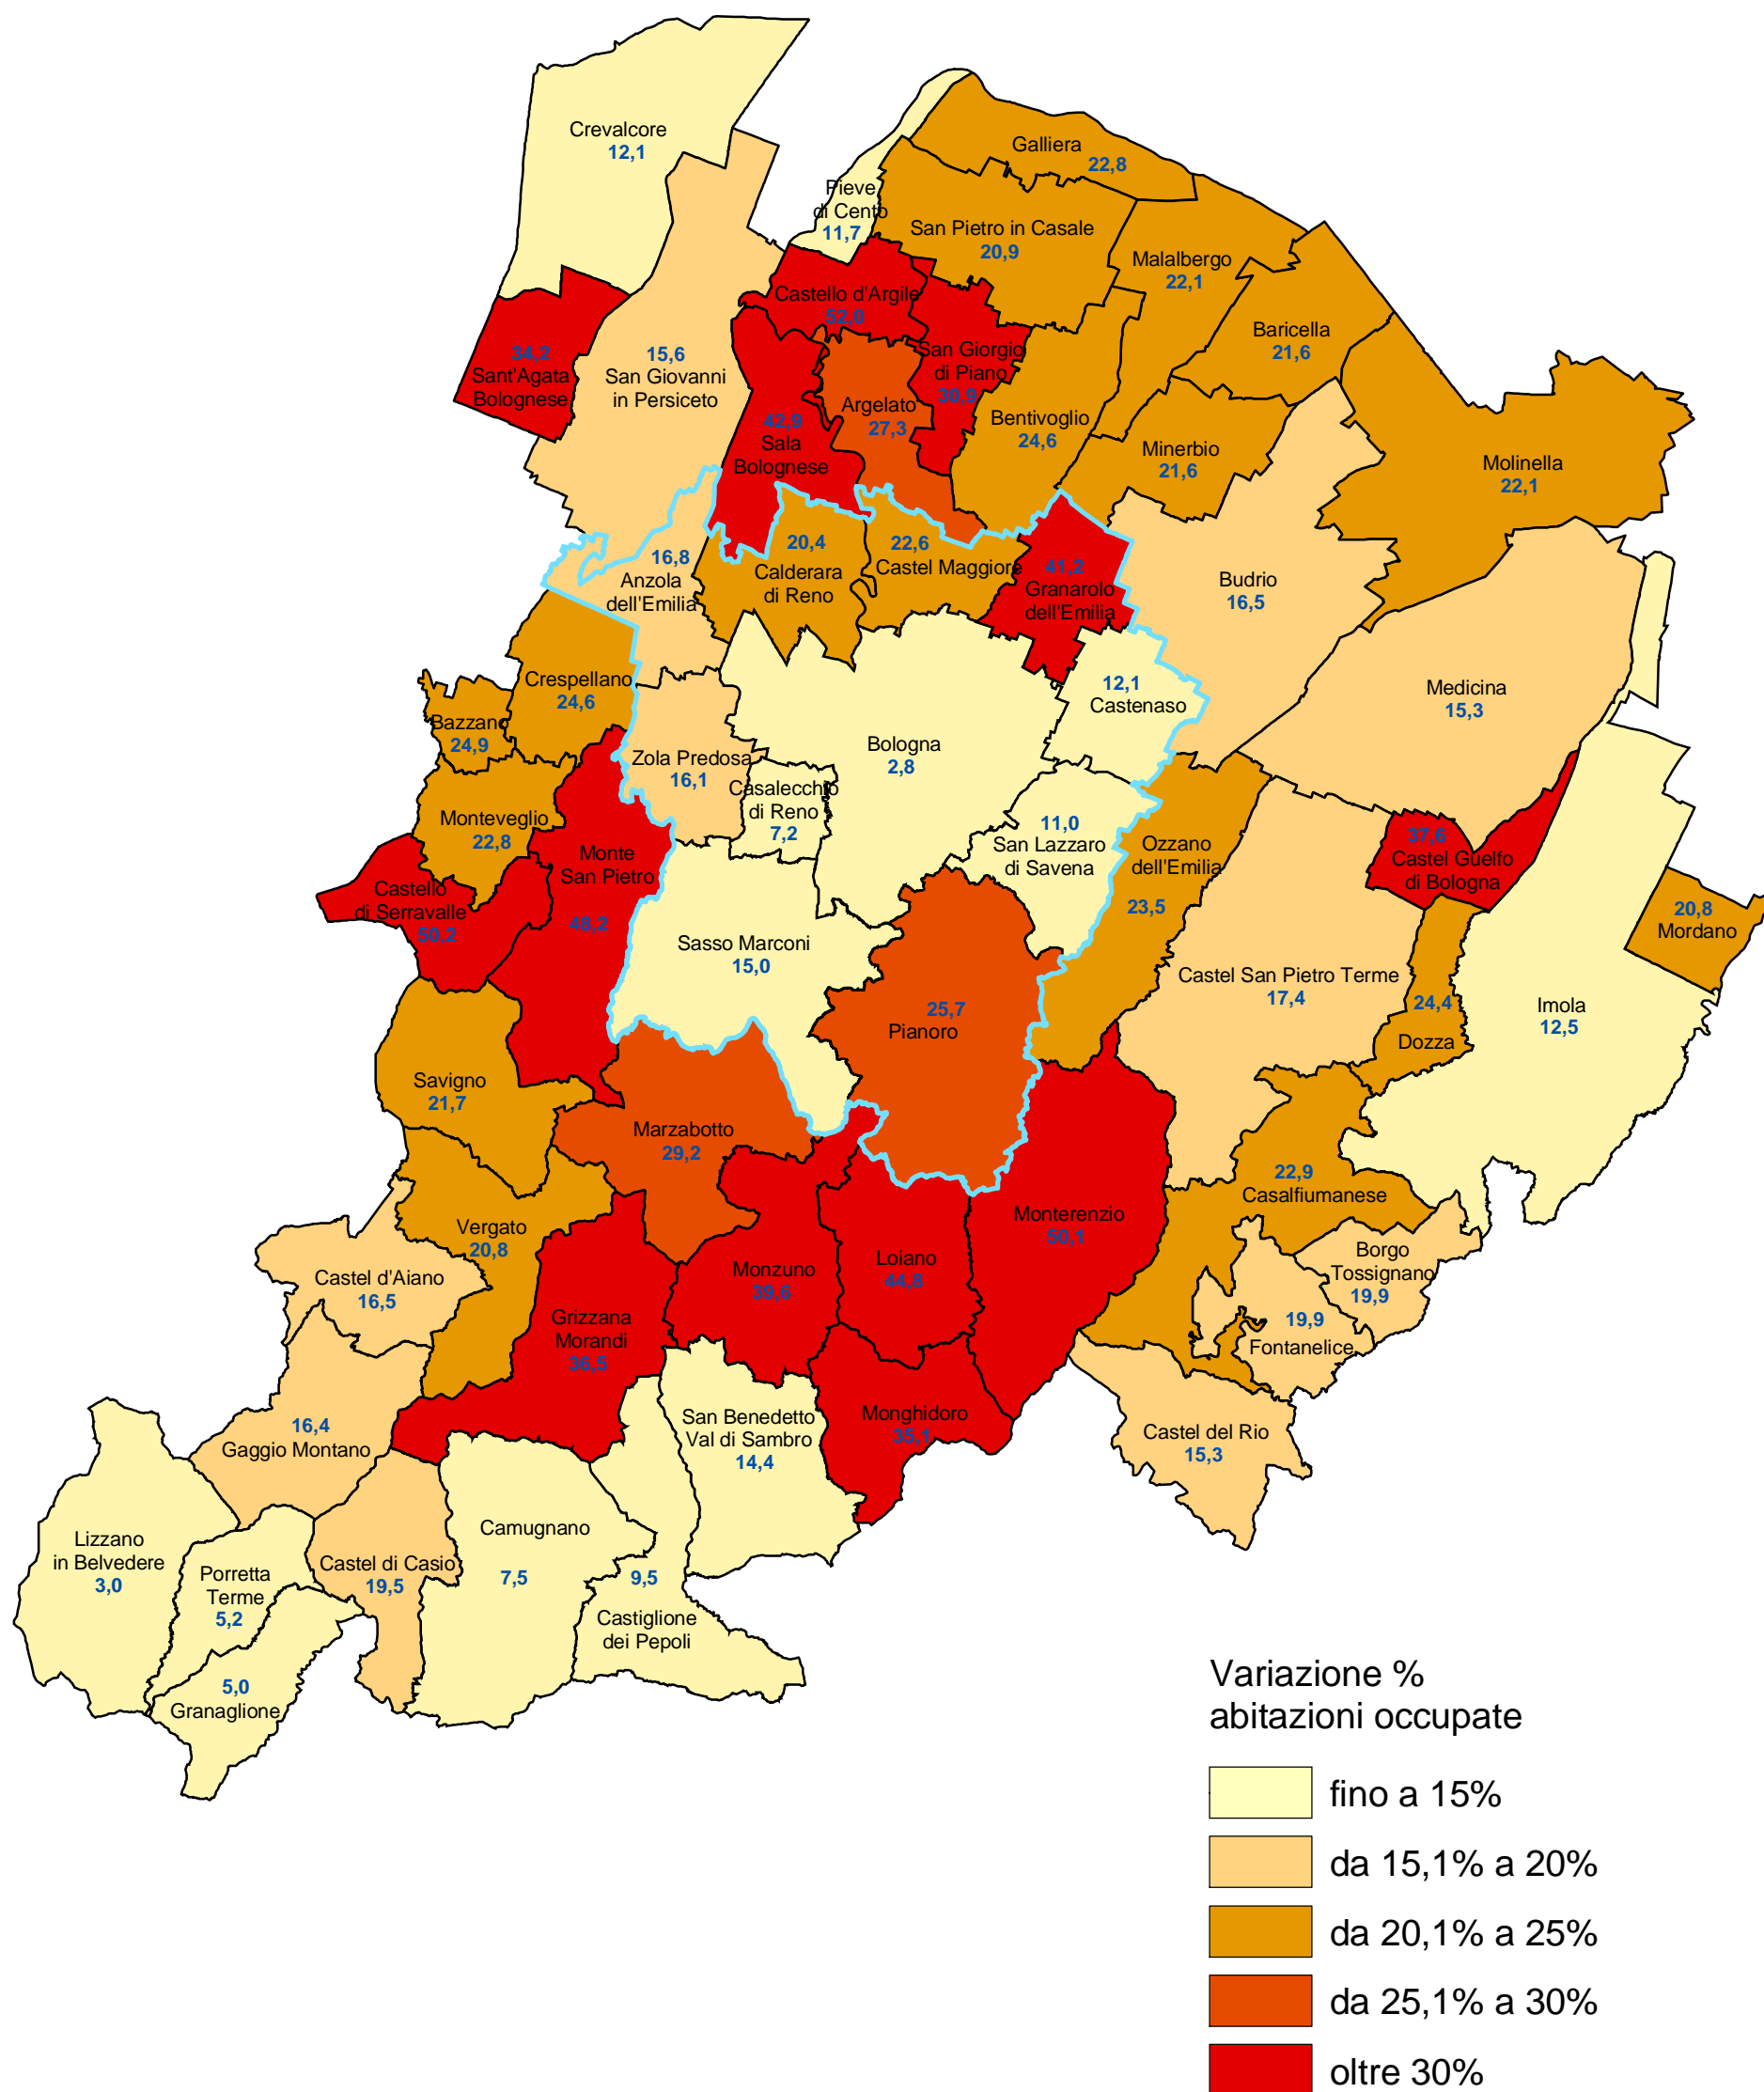

# Provincia di Bologna

## Variazione percentuale delle abitazioni occupate da residenti per comune dal 1991 al 2001 (dati censuari)

COMUNE DI BOLOGNA - Settore Programmazione Controlli e Statistica

Dal 1991 al 2001 le abitazioni occupate da residenti censite nella provincia di Bologna sono aumentate dell'11,3% (nel comune di Bologna aumento del 2,8%).