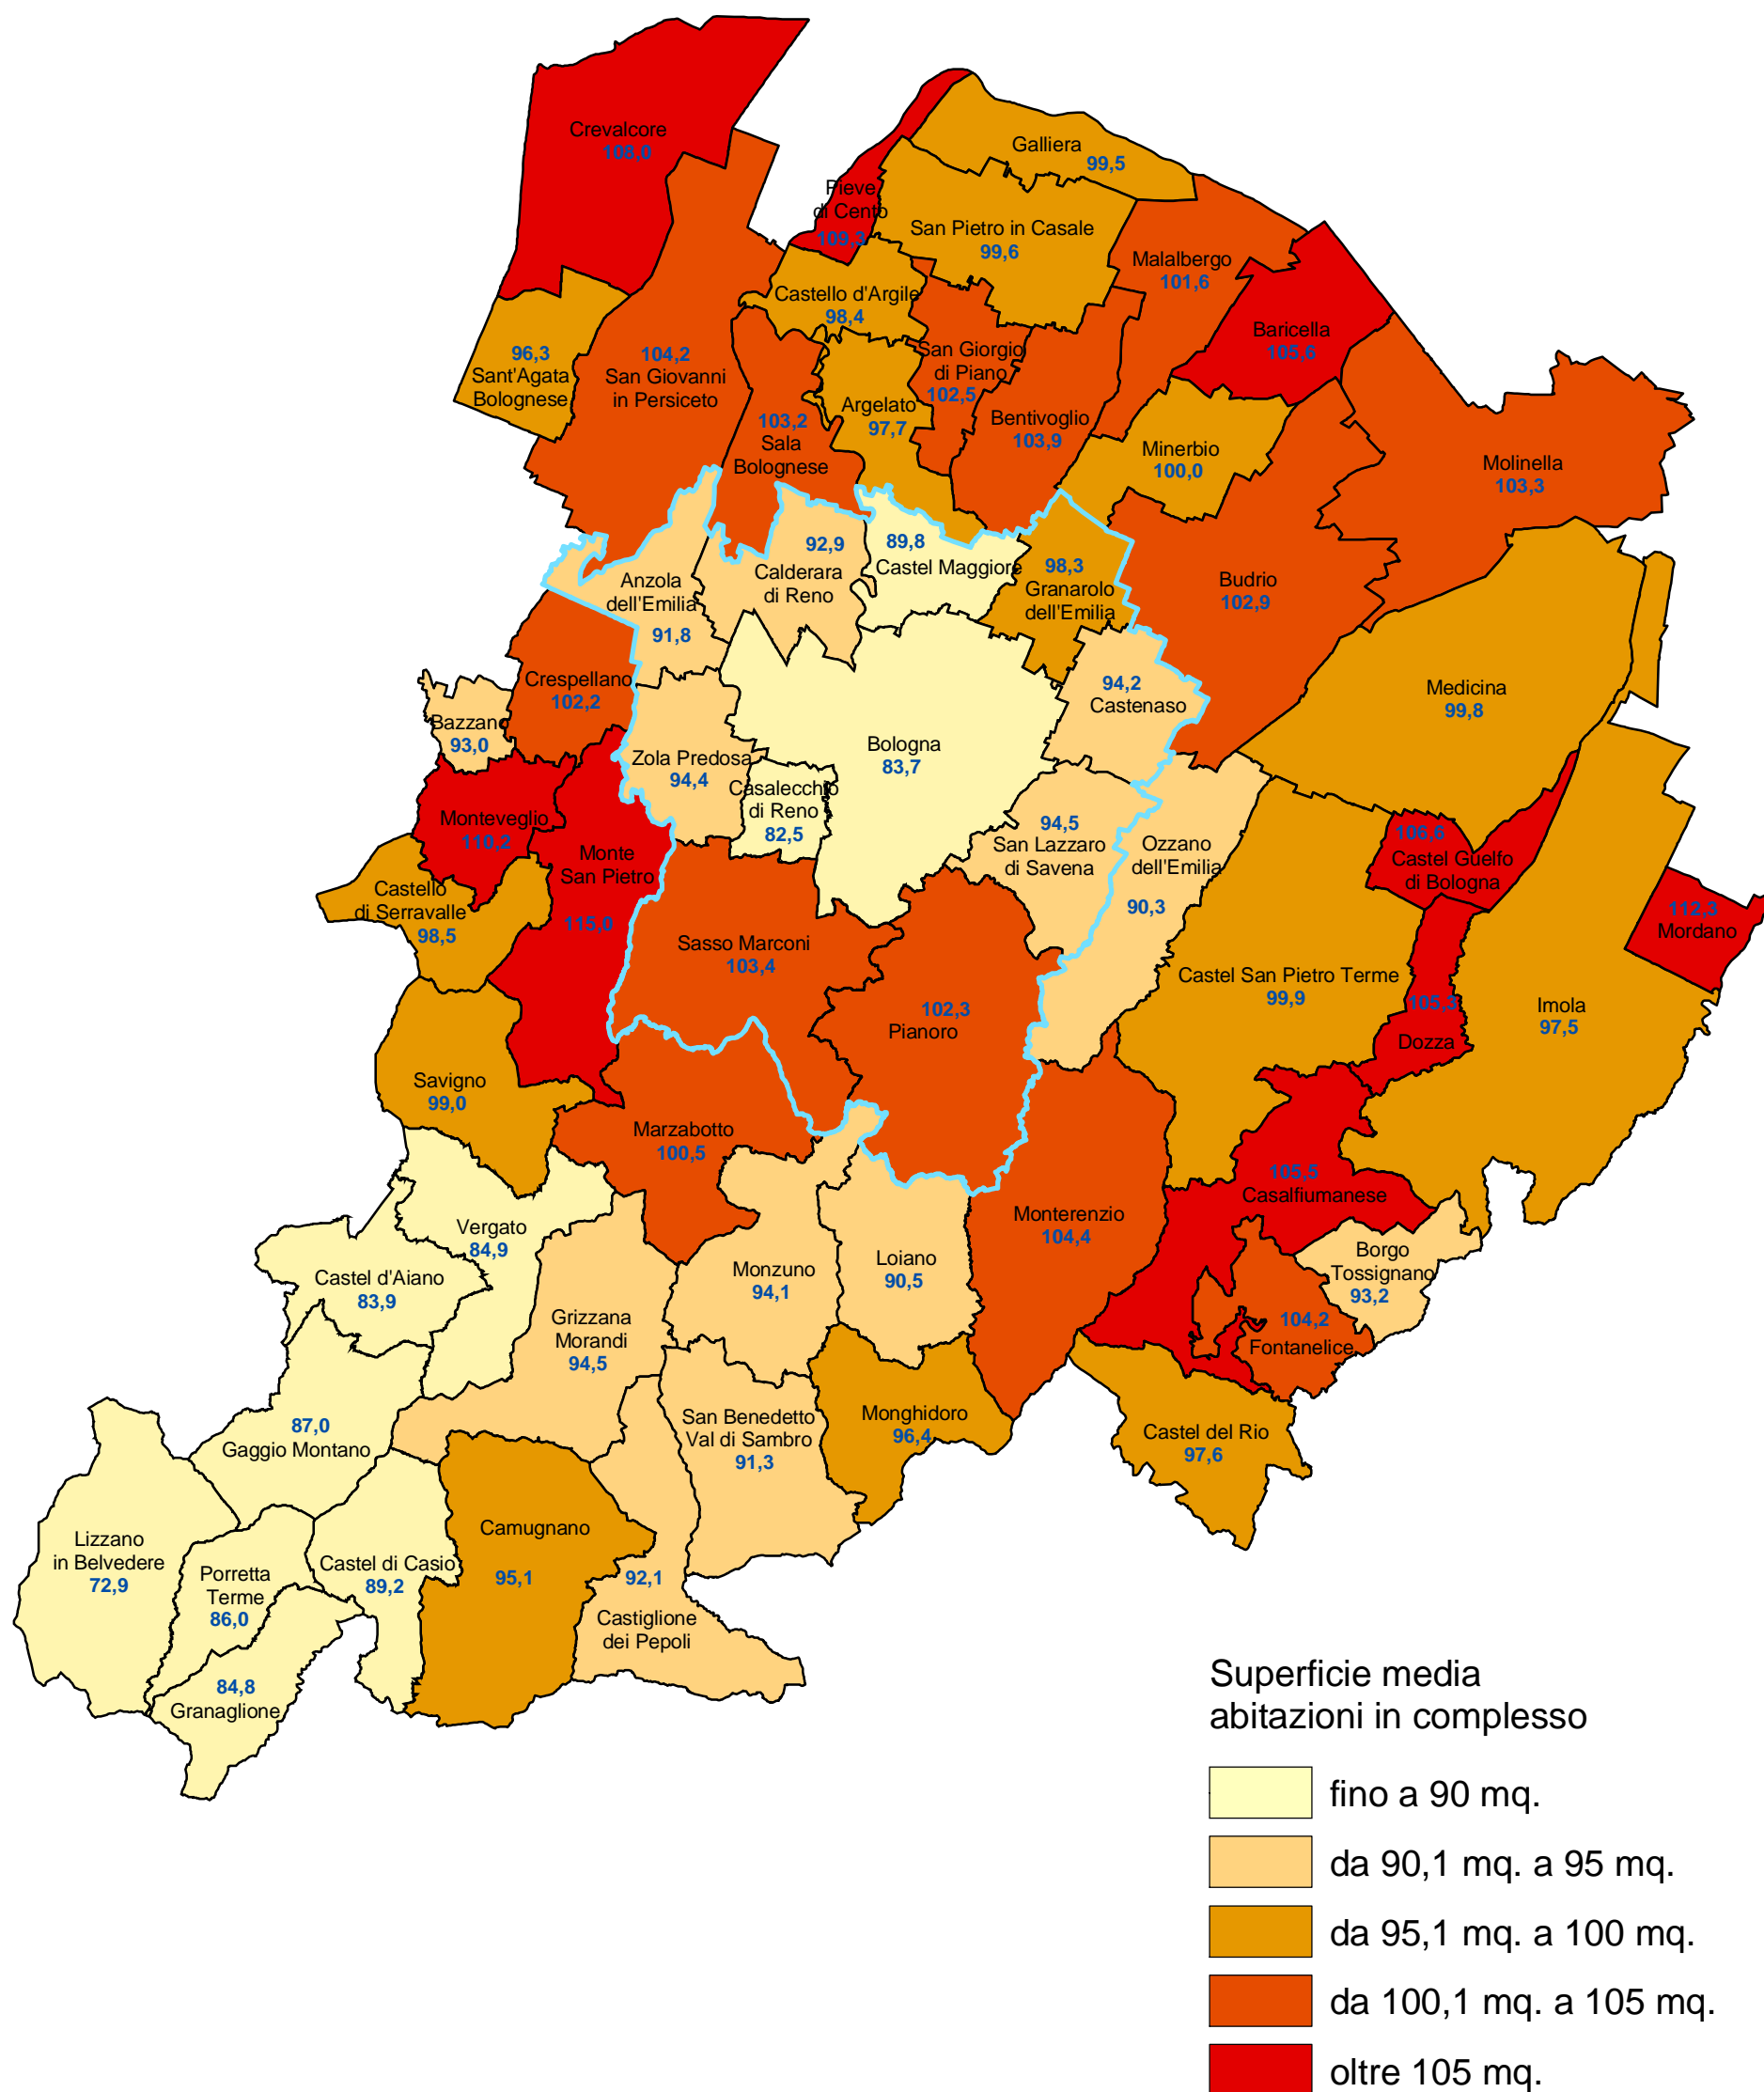

# Provincia di Bologna

## Superficie media delle abitazioni in complesso per comune (censimento 2001)

COMUNE DI BOLOGNA - Settore Programmazione Controlli e Statistica

Nel 2001 la superficie media delle abitazioni in complesso censite nella provincia di Bologna era pari a 91,1 mq. (nel comune di Bologna 83,7 mq.).