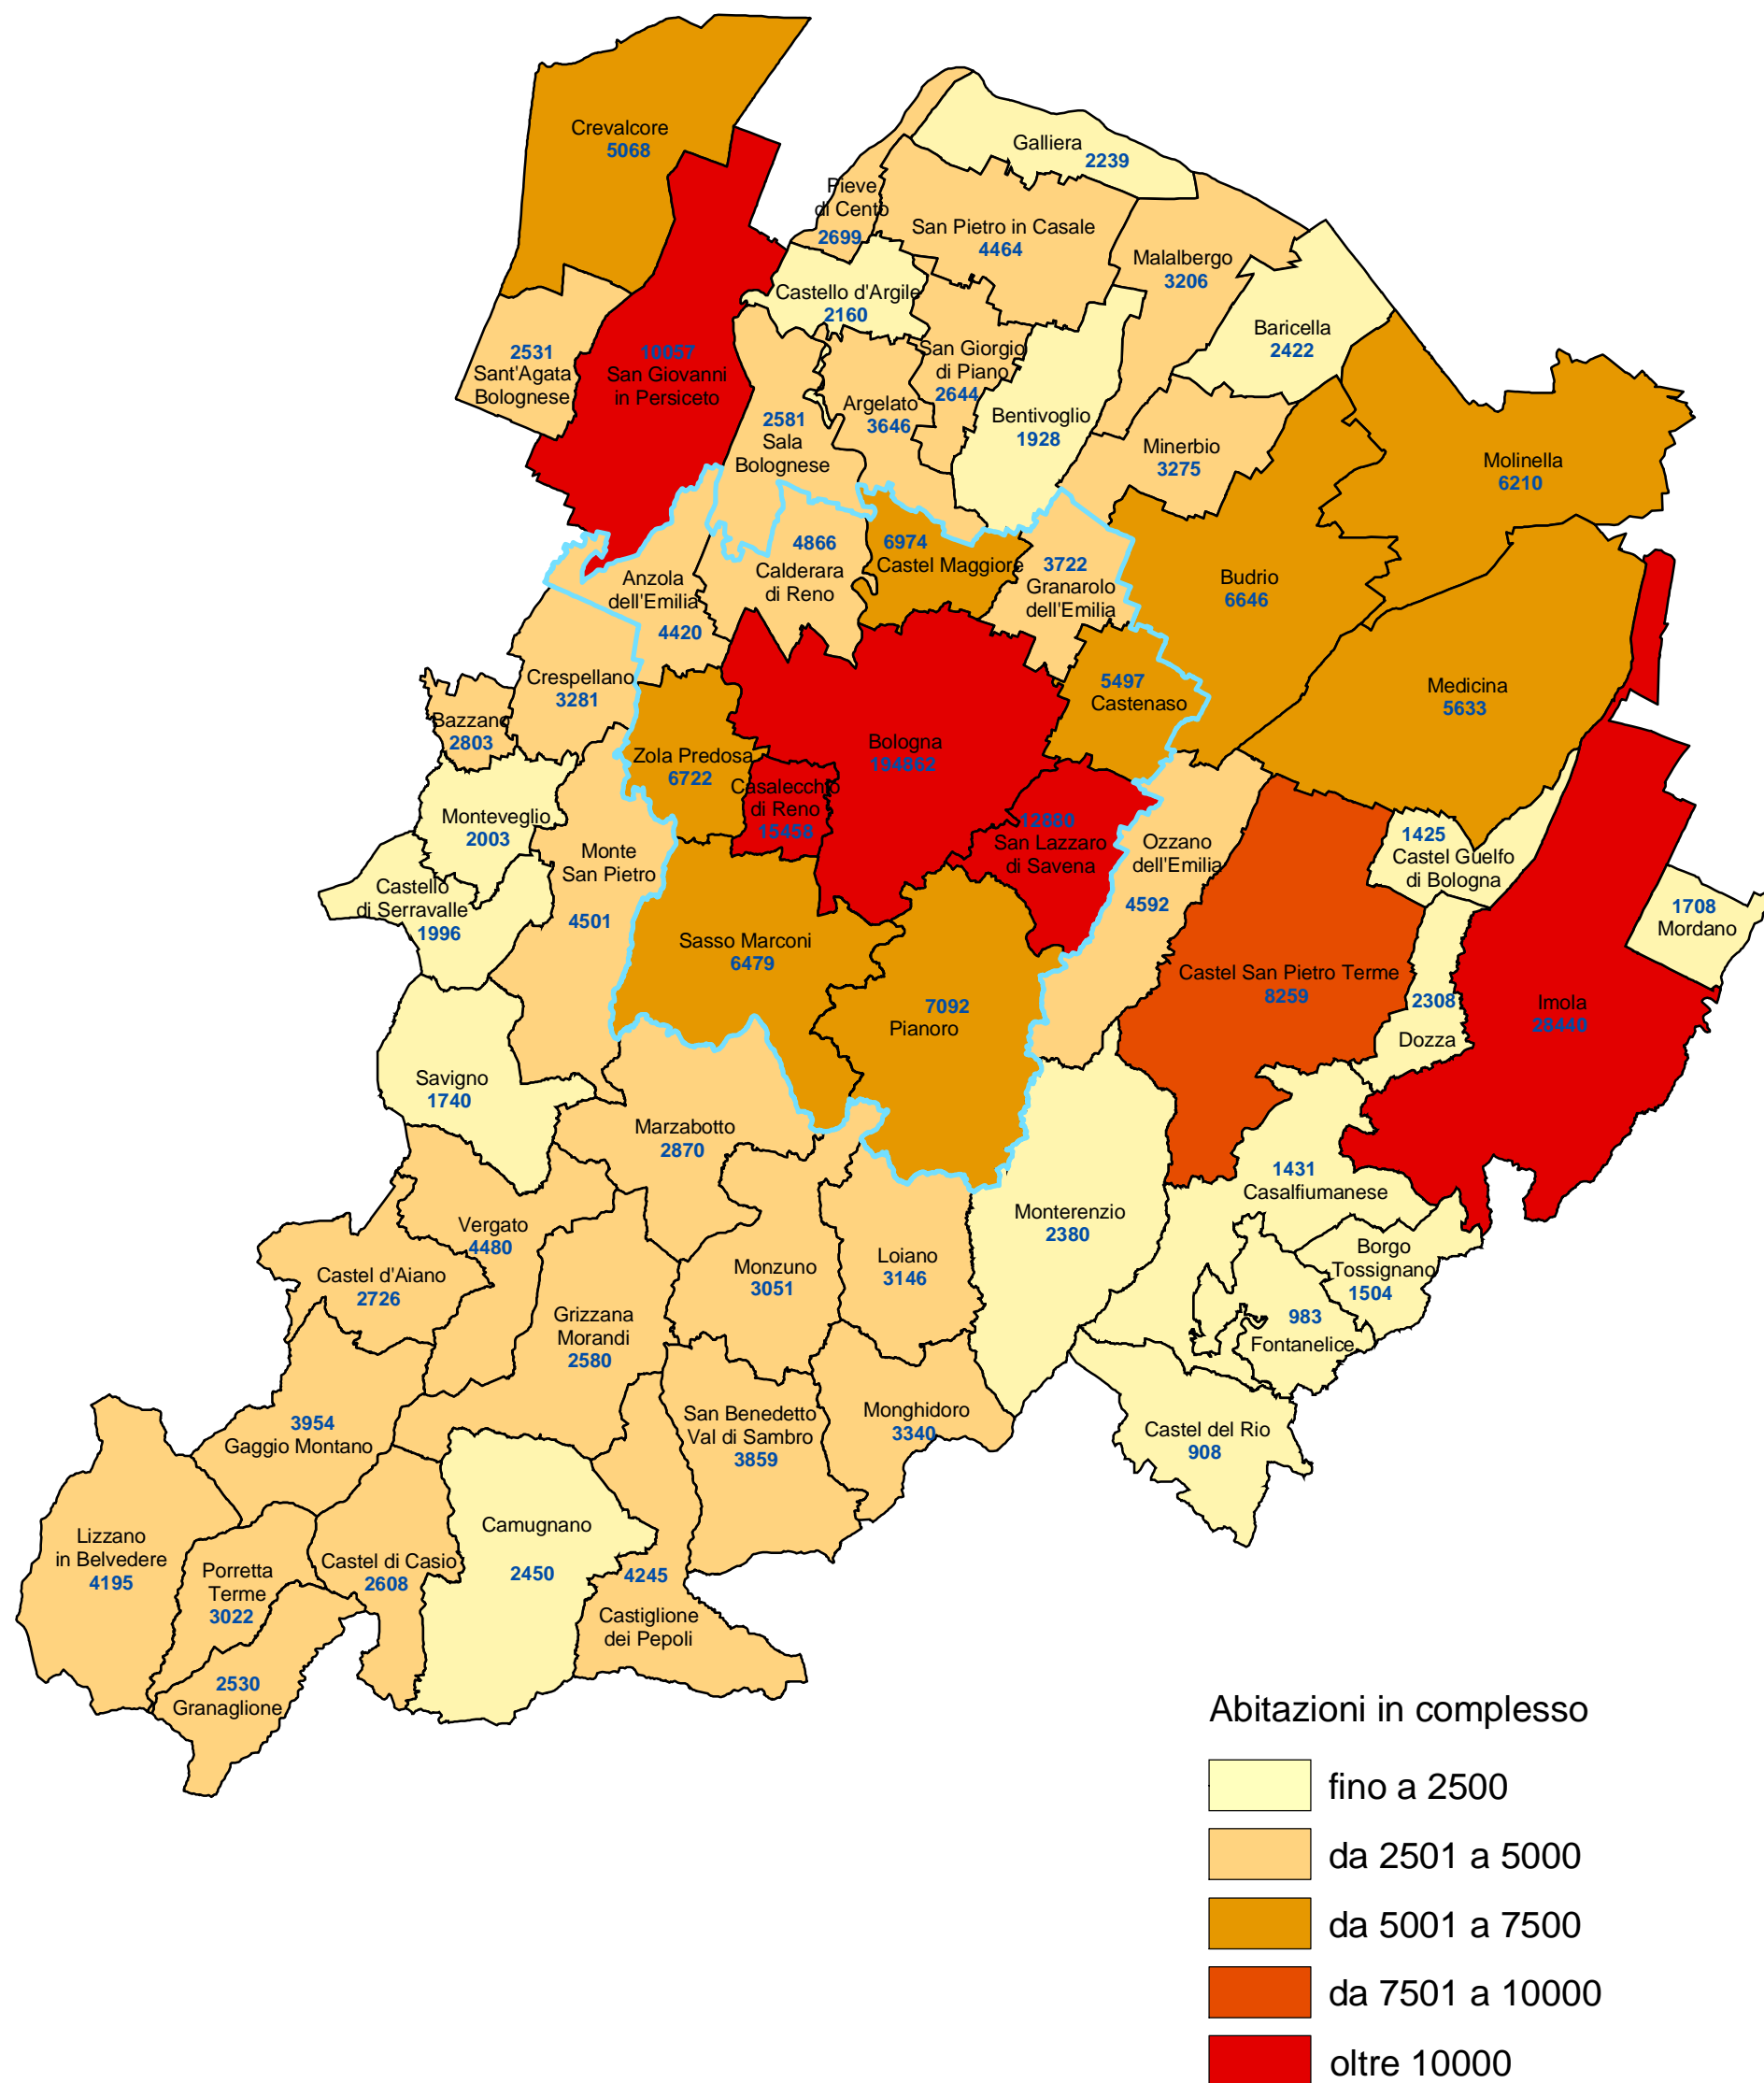

Provincia di Bologna

Abitazioni in complesso per comune (censimento 2001)

COMUNE DI BOLOGNA - Settore Programmazione Controlli e Statistica

Nel 2001 le abitazioni in complesso censite nella provincia di Bologna erano 455.699 (nel comune di Bologna 194.862 abitazioni).