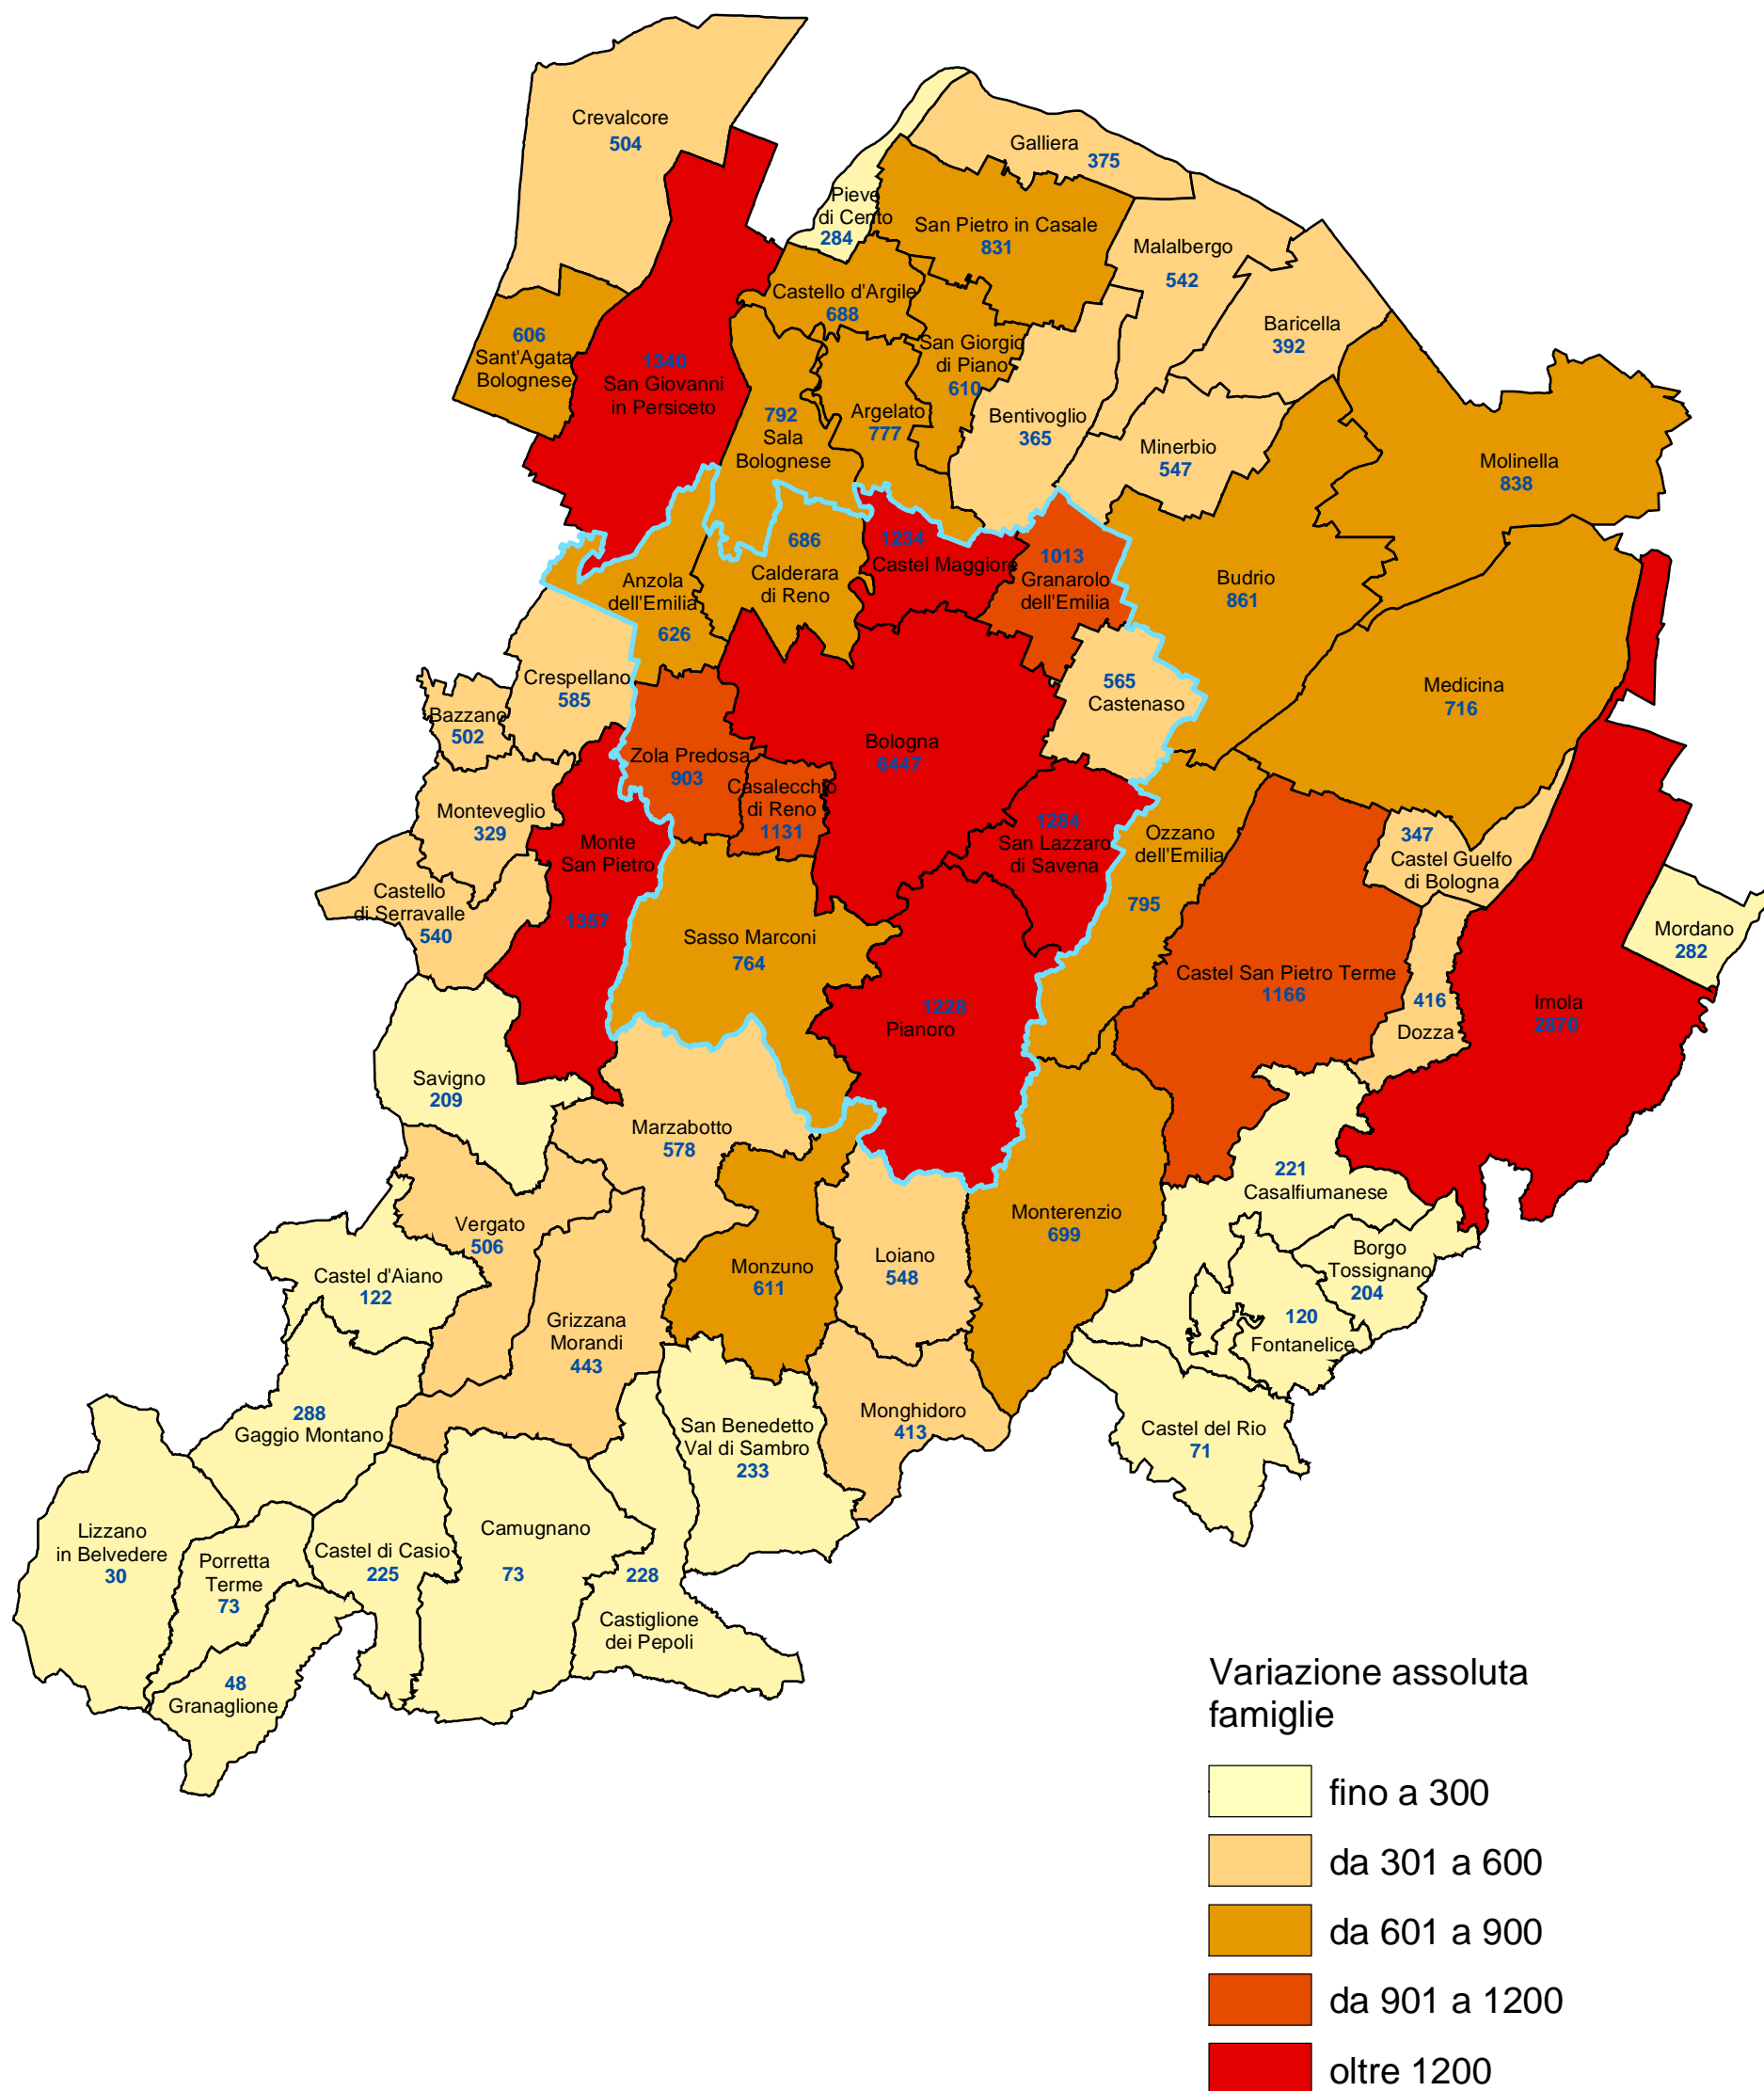

Provincia di Bologna

Variazione assoluta delle famiglie per comune dal 1991 al 2001 (dati censuari)

COMUNE DI BOLOGNA - Settore Programmazione Controlli e Statistica

Dal 1991 al 2001 le famiglie residenti censite nella provincia di Bologna sono aumentate di 42.081 unità (nel comune di Bologna aumento di 6.447 unità).