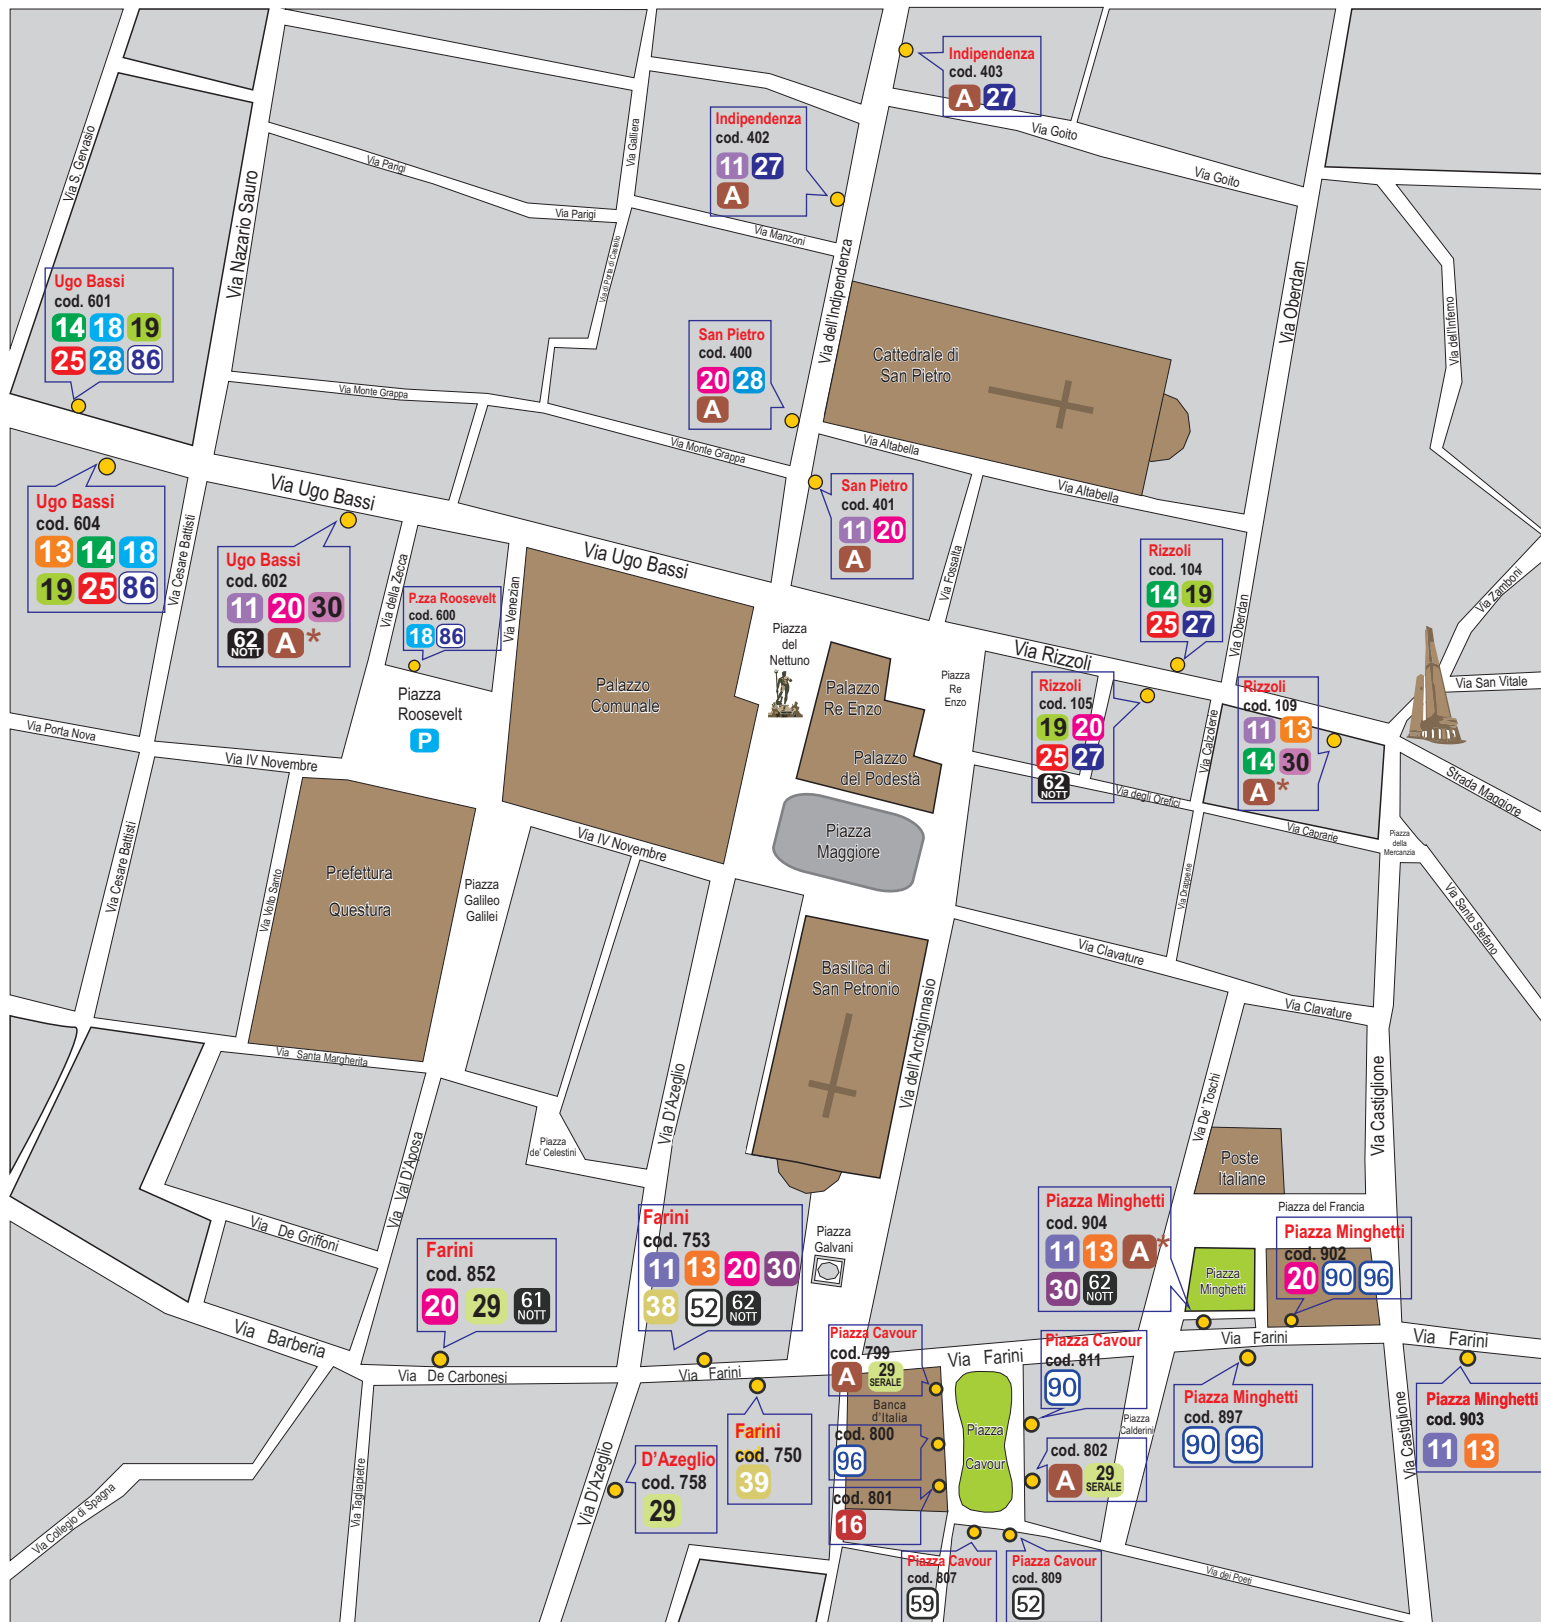

Via dell'Indipendenza, Via Rizzoli, Via Ugo Bassi, Piazza Cavour

Fermate in vigore nei giorni feriali da lunedì a venerdì
dal 1 dicembre 2015

* fermate provvisorie per la navetta **A** temporaneamente deviata
- linea **29** percorso deviato per P.zza Malpighi e Via D'Azeglio-Via Carbonesi