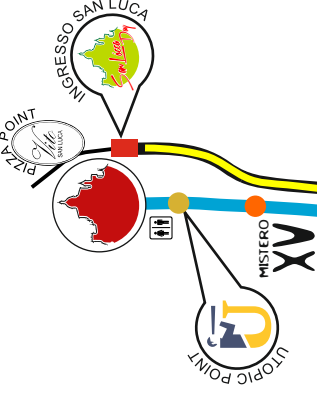

L'associazione Succede solo a Bologna presenta:

- VIA DI SAN LUCA — I PORTICI
- I 200 STAND
- IN EVIDENZA
- TOILETTE

SPORT AREA: Corri, Salta, Lancia... sfida la pendenza
 Mettiti alla prova: 3 aree, 3 sfide, 3 differenti capacità da mettere in campo, il tutto reso ancor più interessante dai 20° di pendenza della salita verso San Luca...

VISITE GUIDATE DEI BREGOLI: partenza c/o lo stand del WWF alle ore 10.30 e alle 15.30

VISITE GUIDATE STORICO - ARTISTICHE: ore 11 e 16 partenza c/o L'UTOPIC POINT al MELONCELLO

CREARE INSIEME: centinaia di stand di creativi